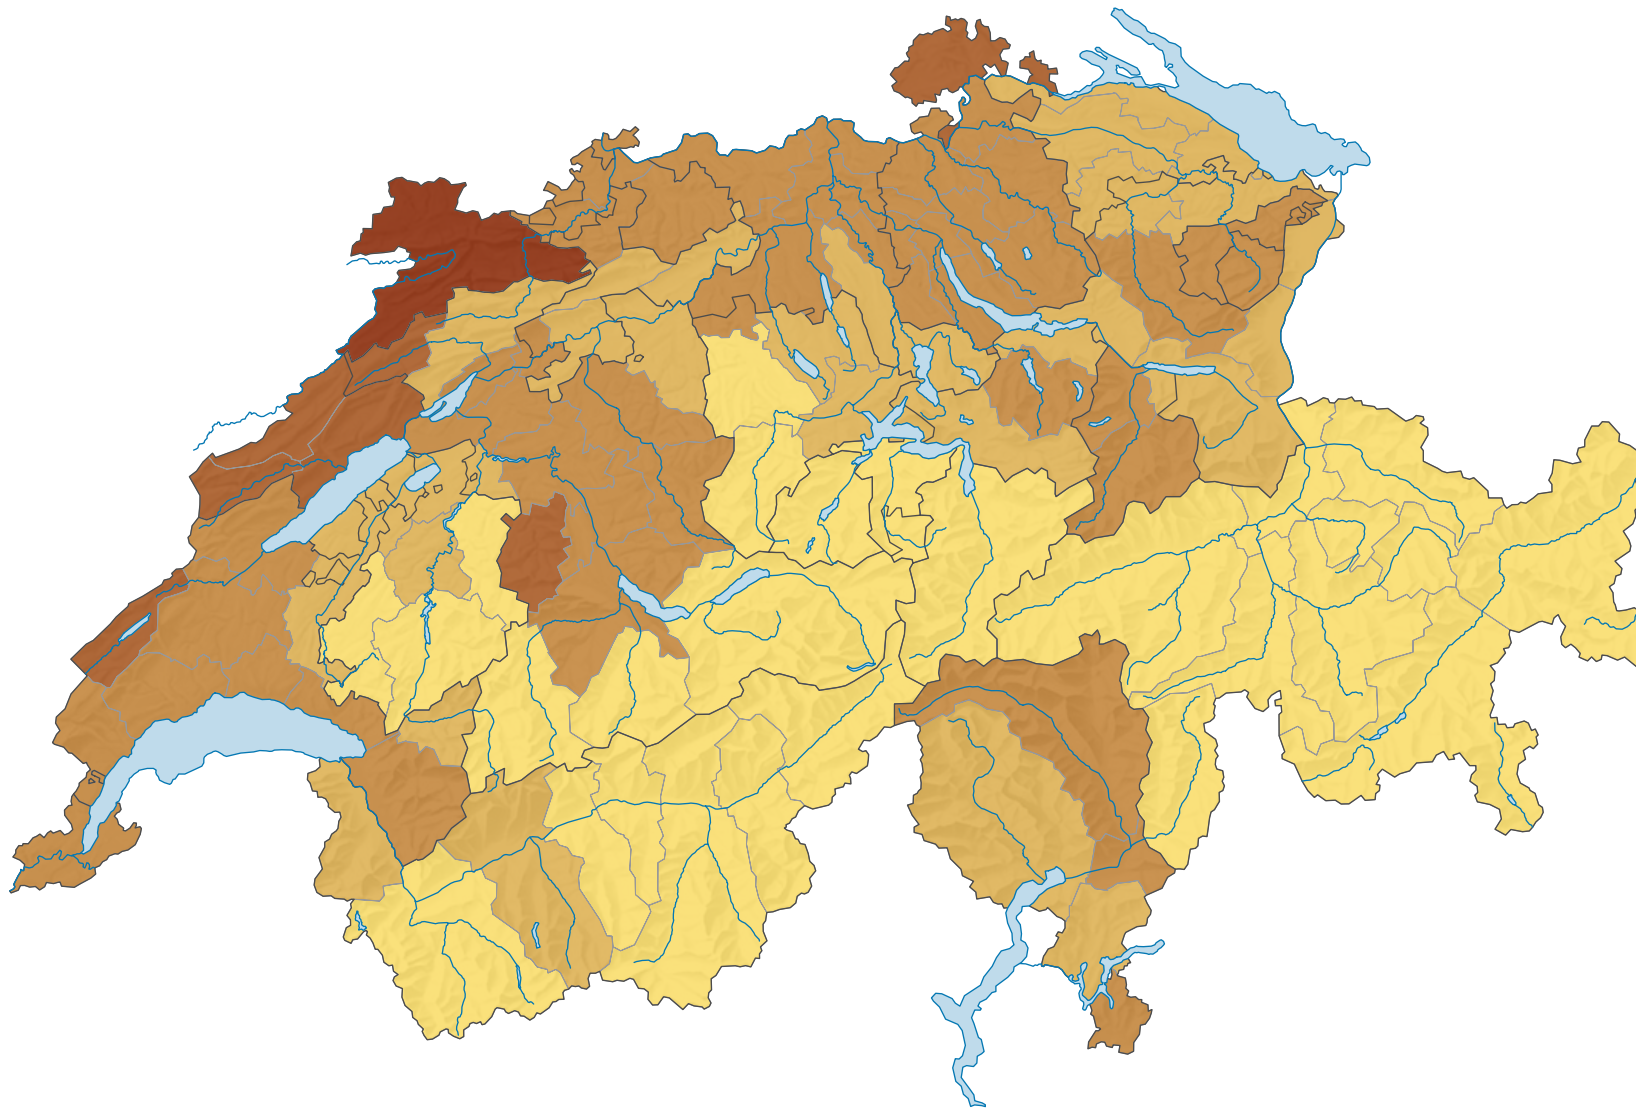

Anteil der Langzeitarbeitslosen (mehr als 12 Monate) an allen Arbeitslosen, in %

Schweiz: 16,3

0 35 70 km

Raumgliederung:
MS-Regionen