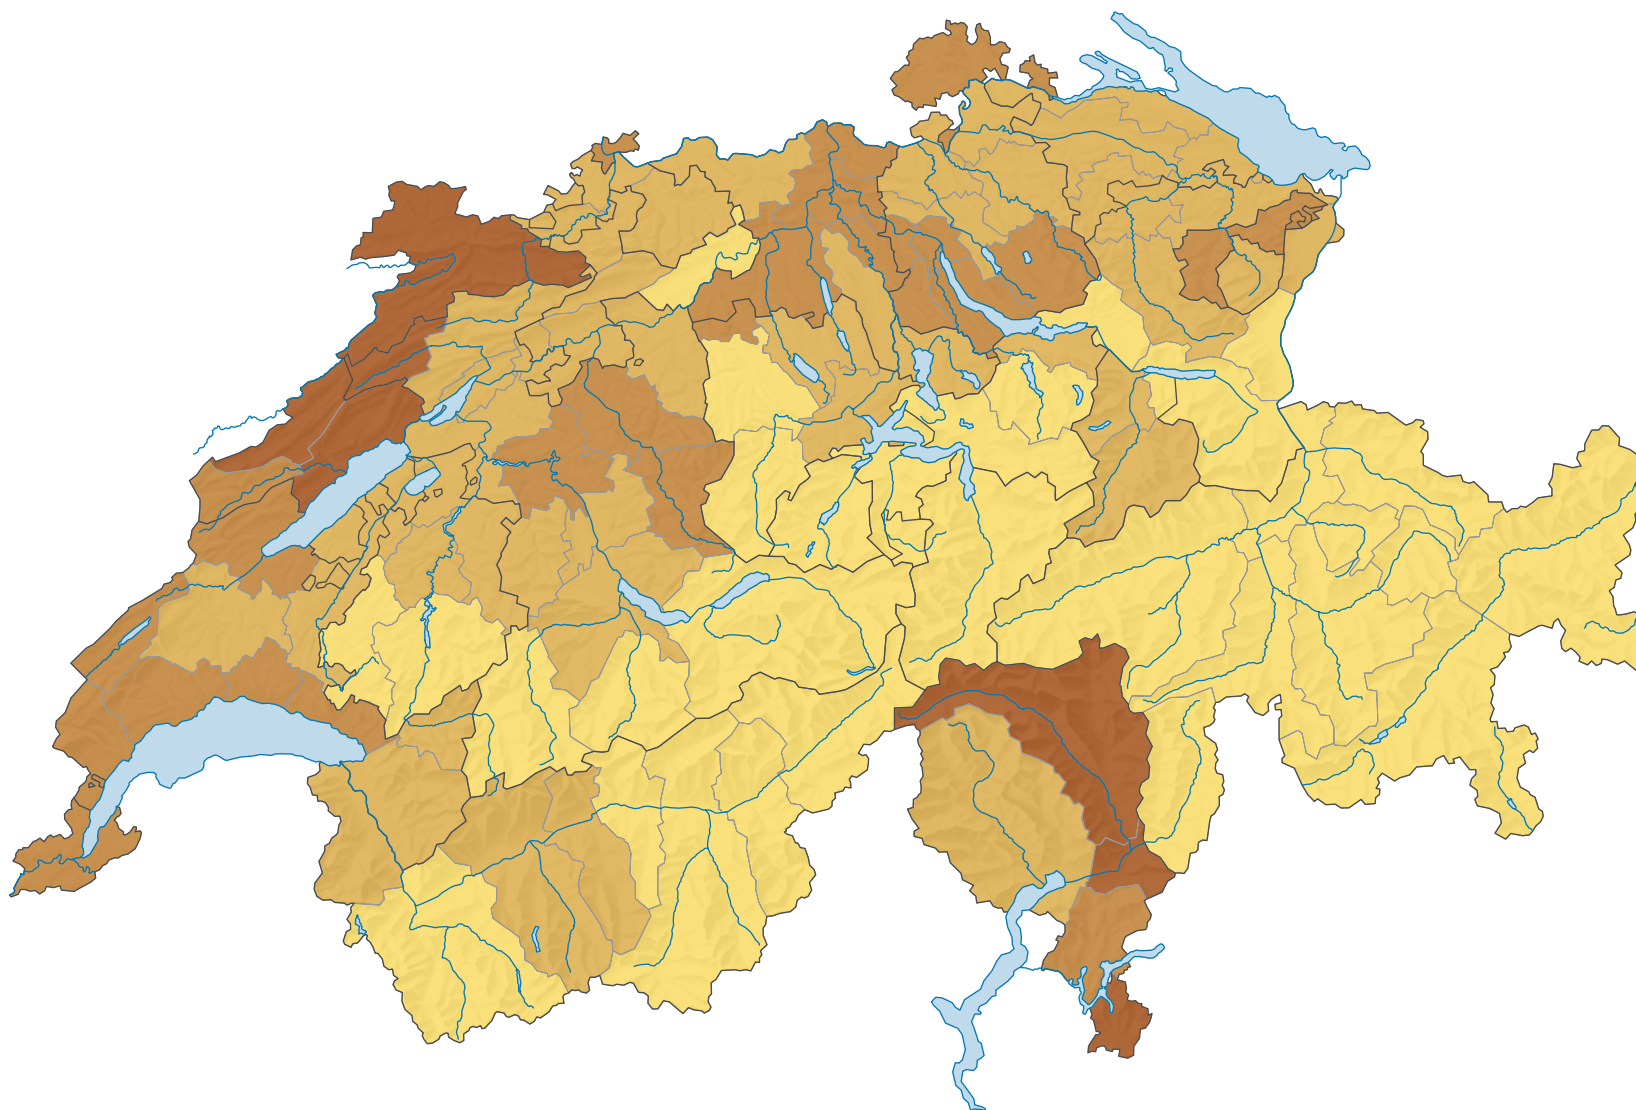

Part des chômeurs de longue durée (plus de 12 mois) dans la population au chômage, en %

Suisse: 15,2

0 35 70 km

Niveau géographique:  
Régions MS