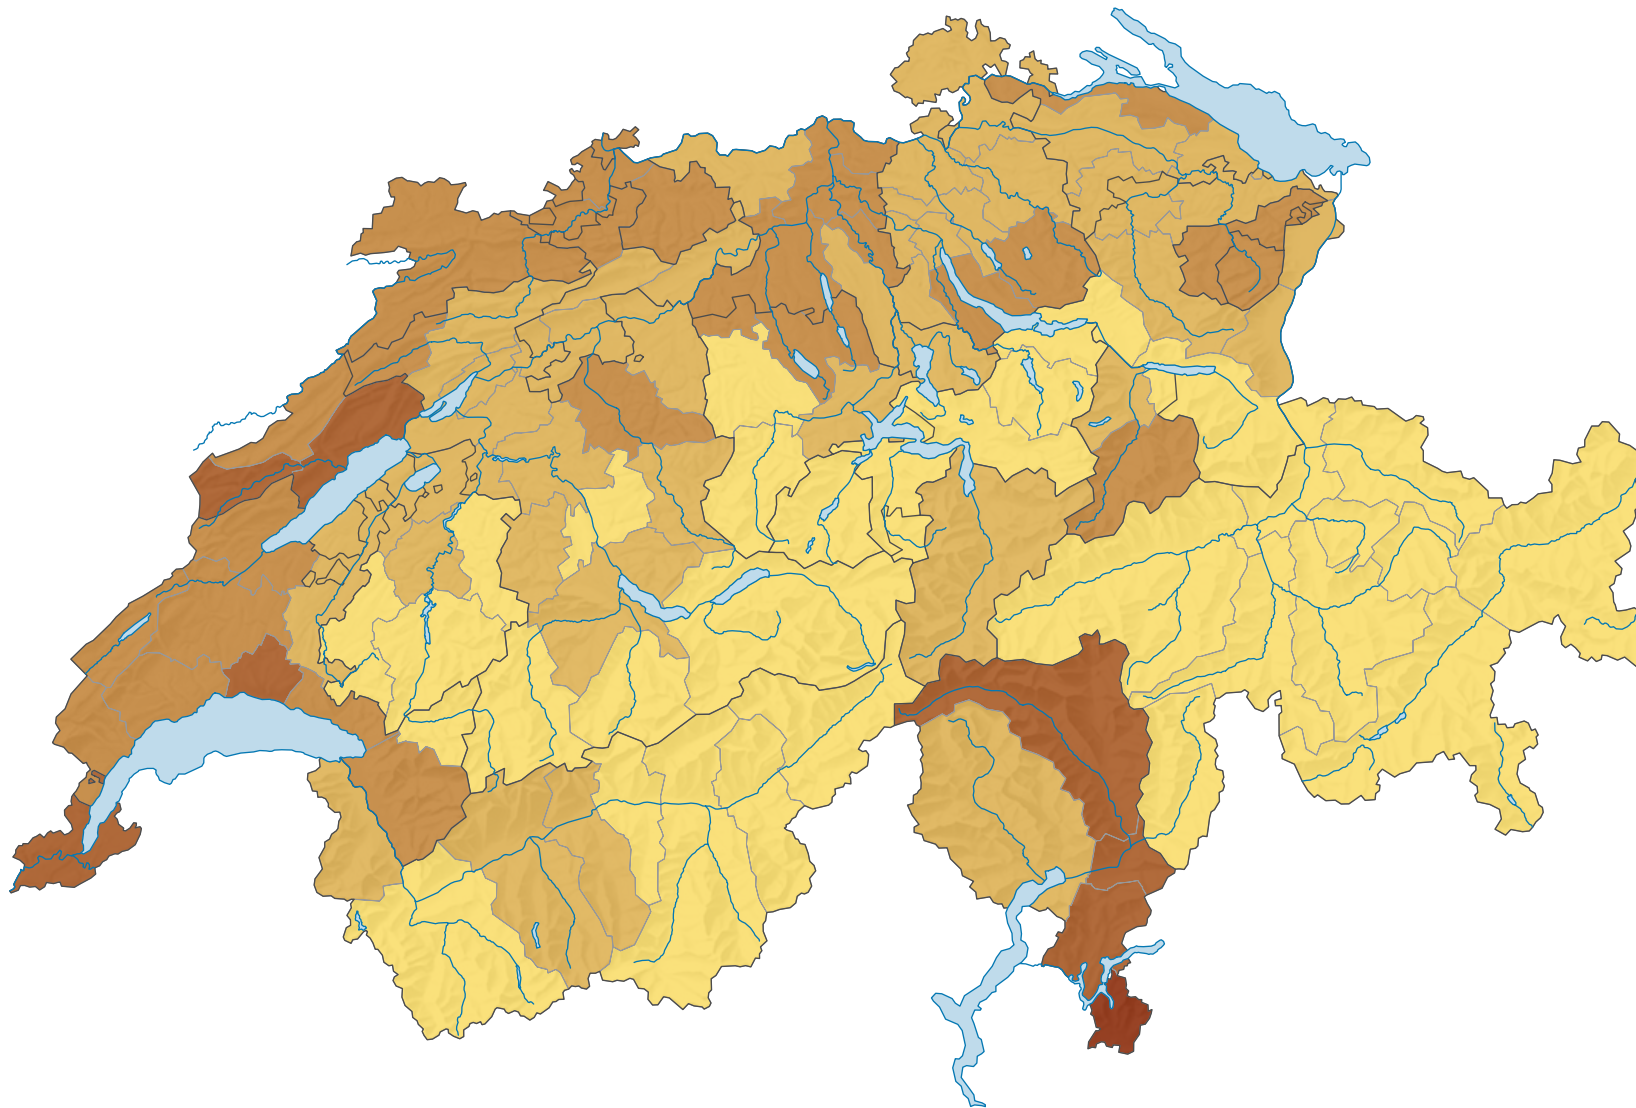

Anteil der Langzeitarbeitslosen (mehr als 12 Monate) an allen Arbeitslosen, in %

Schweiz: 15,3

0 35 70 km

Raumgliederung:
MS-Regionen