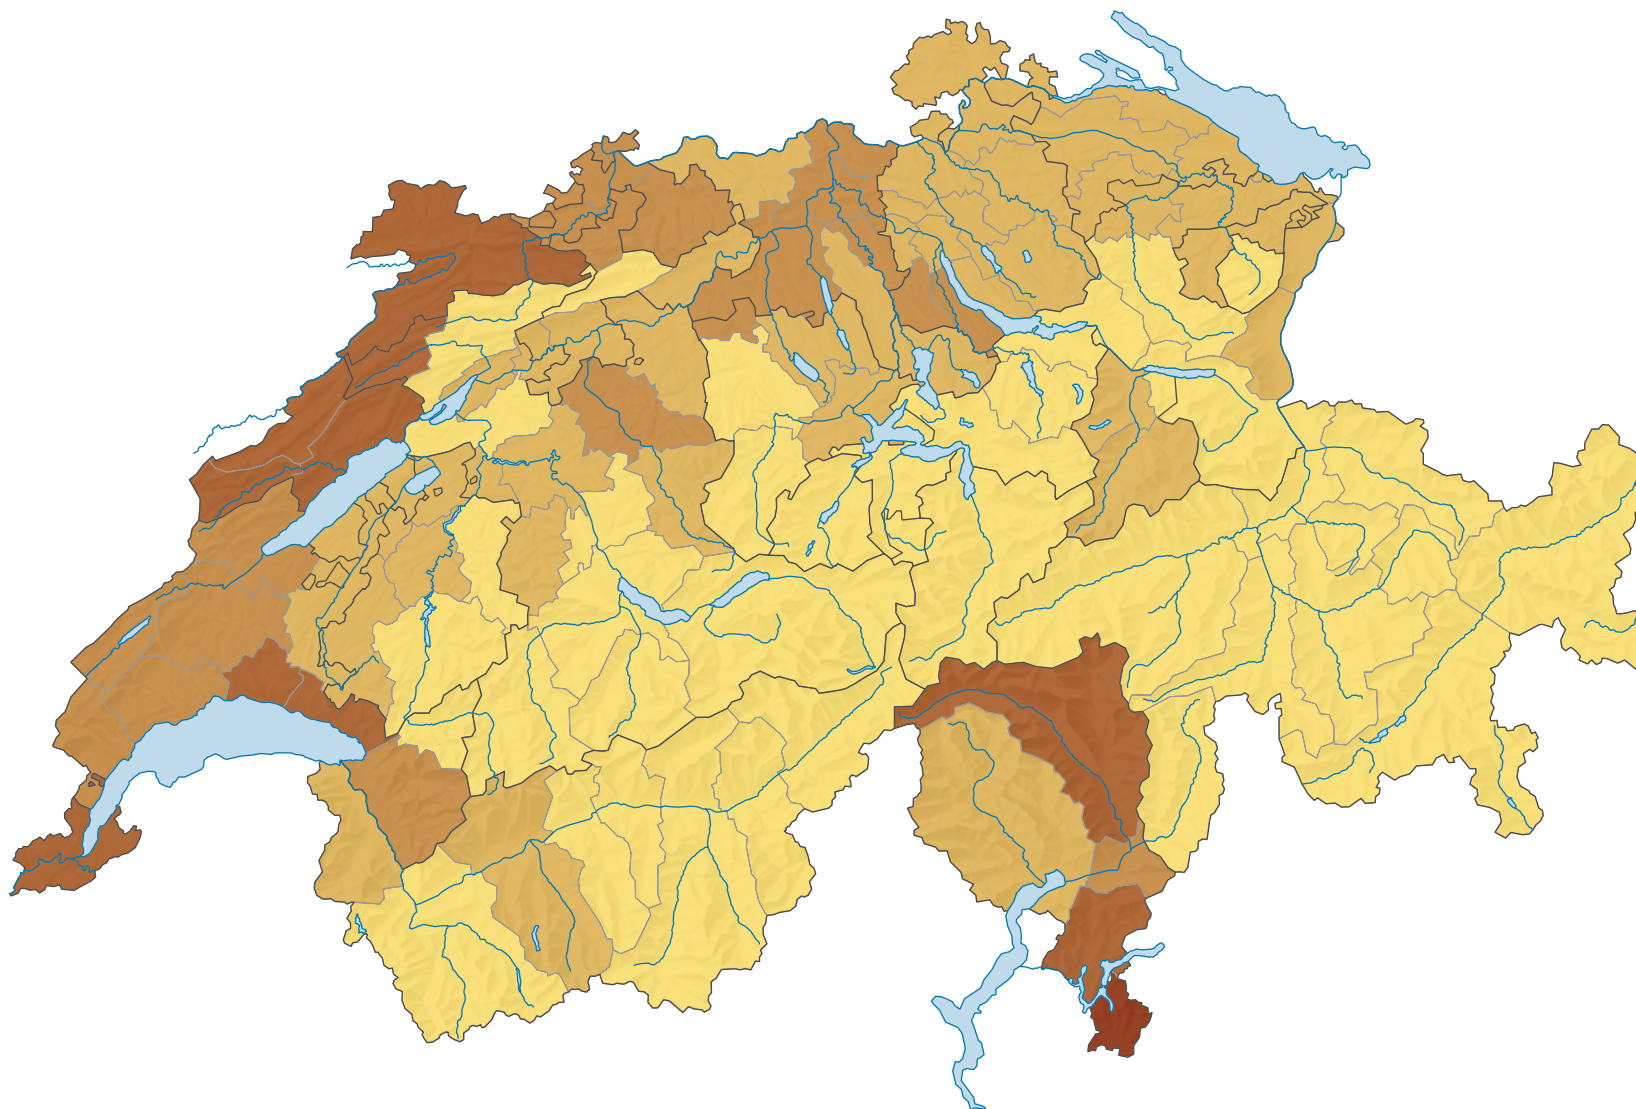

Part des chômeurs de longue durée (plus de 12 mois) dans la population au chômage, en %

Suisse: 15,3

0 35 70 km

Niveau géographique:
Régions MS