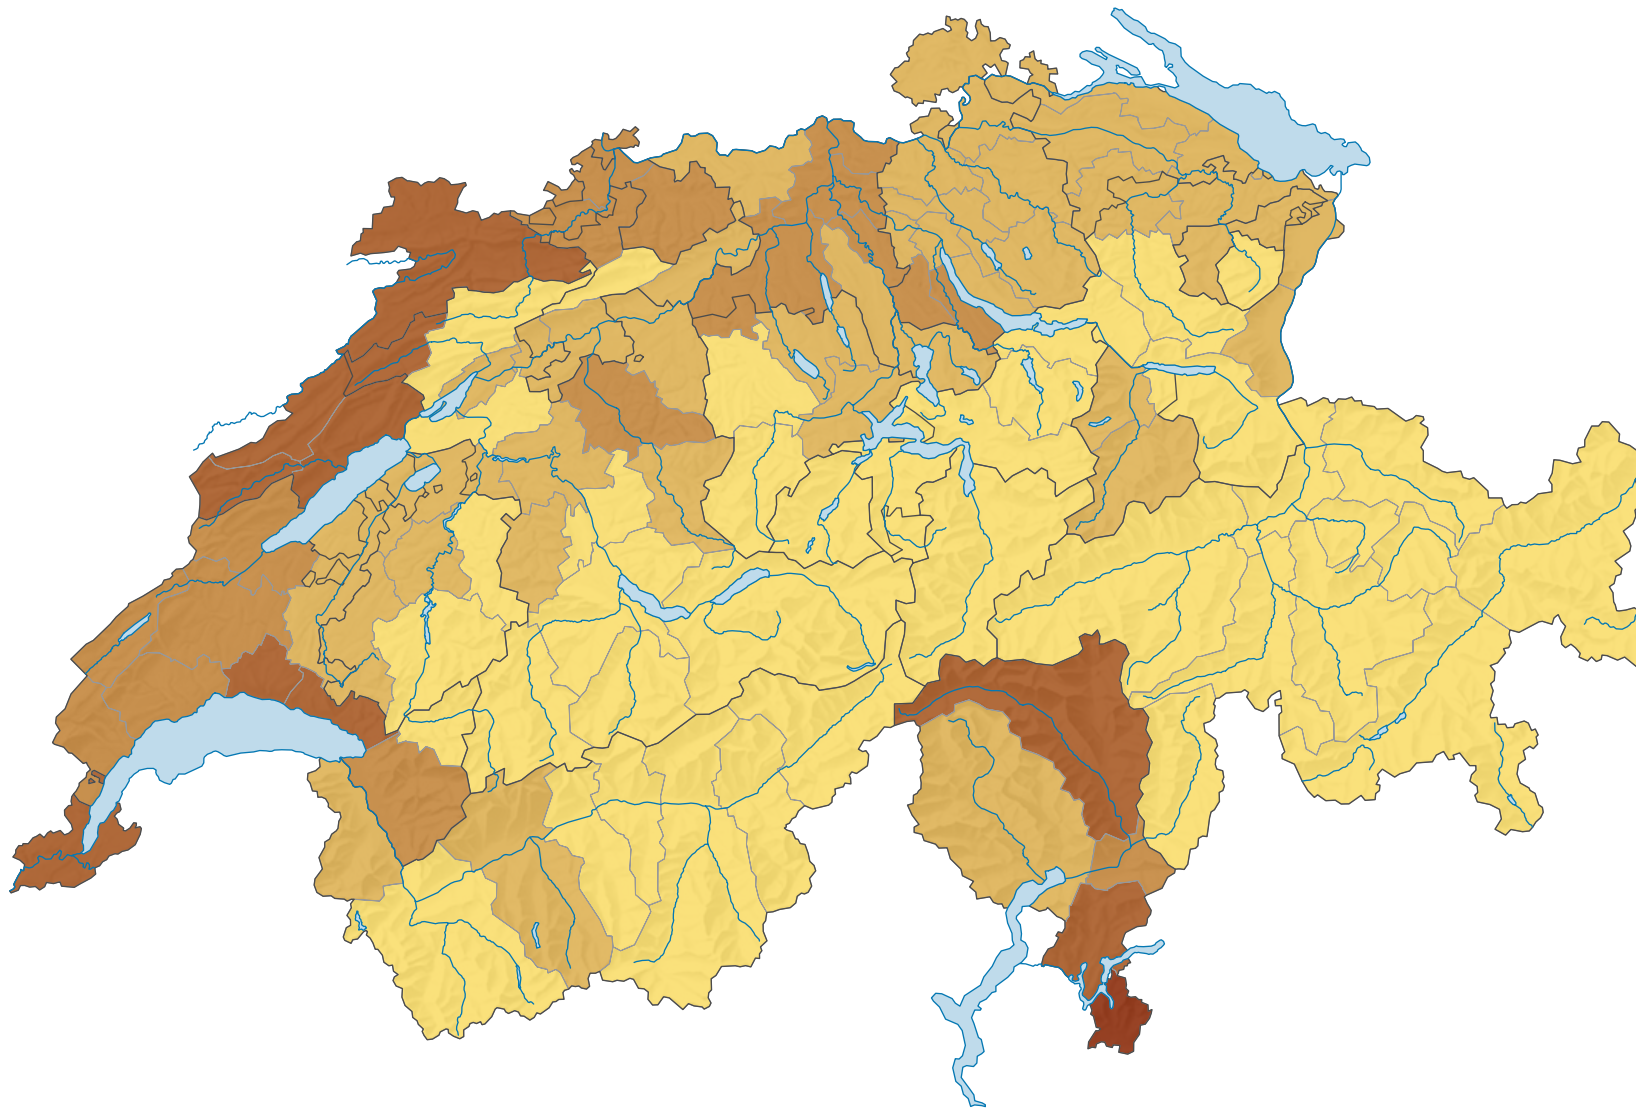

Anteil der Langzeitarbeitslosen (mehr als 12 Monate) an allen Arbeitslosen, in %

Schweiz: 15,3

0 35 70 km

Raumgliederung:
MS-Regionen