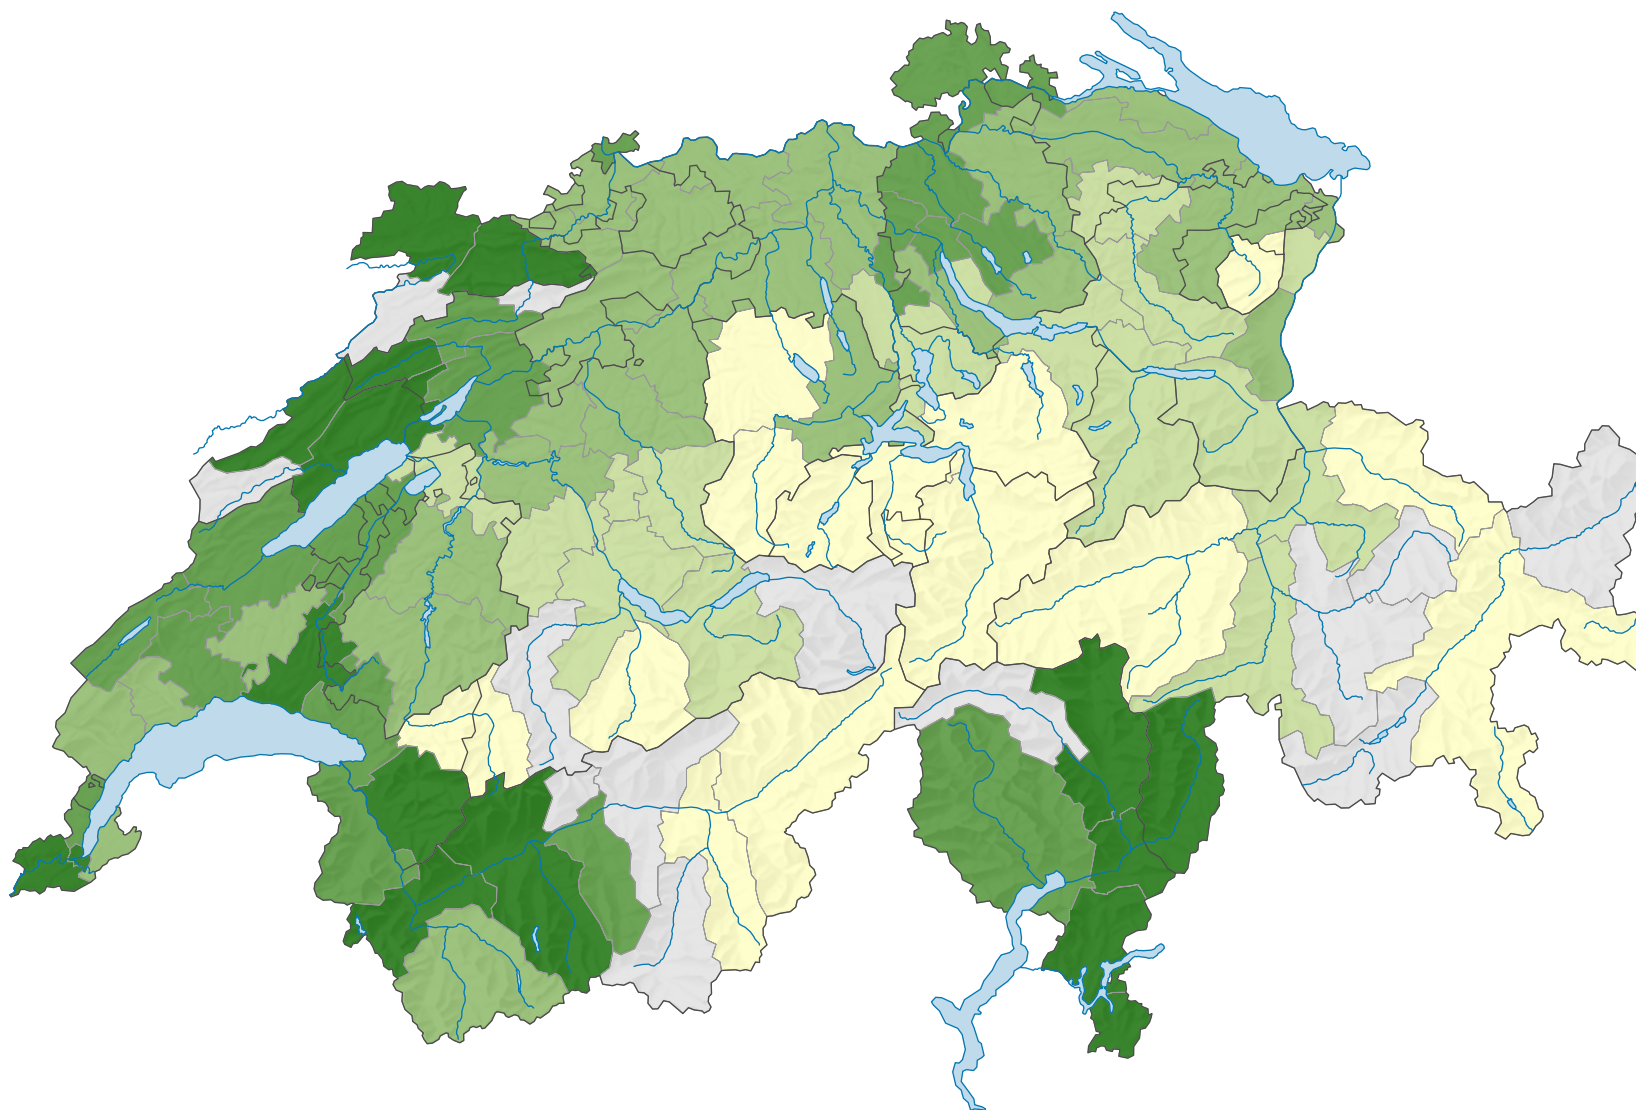

## Part des chômeurs de 15-24 ans dans la population active\* du même âge, en %

impossible de livrer une information statistique fiable (0)

Suisse: 3,2

\*Données poolées des relevés structurels 2015 à 2017 (fonctionnaires internationaux intégrés)

0 35 70 km

Niveau géographique:  
Bassins d'emploi