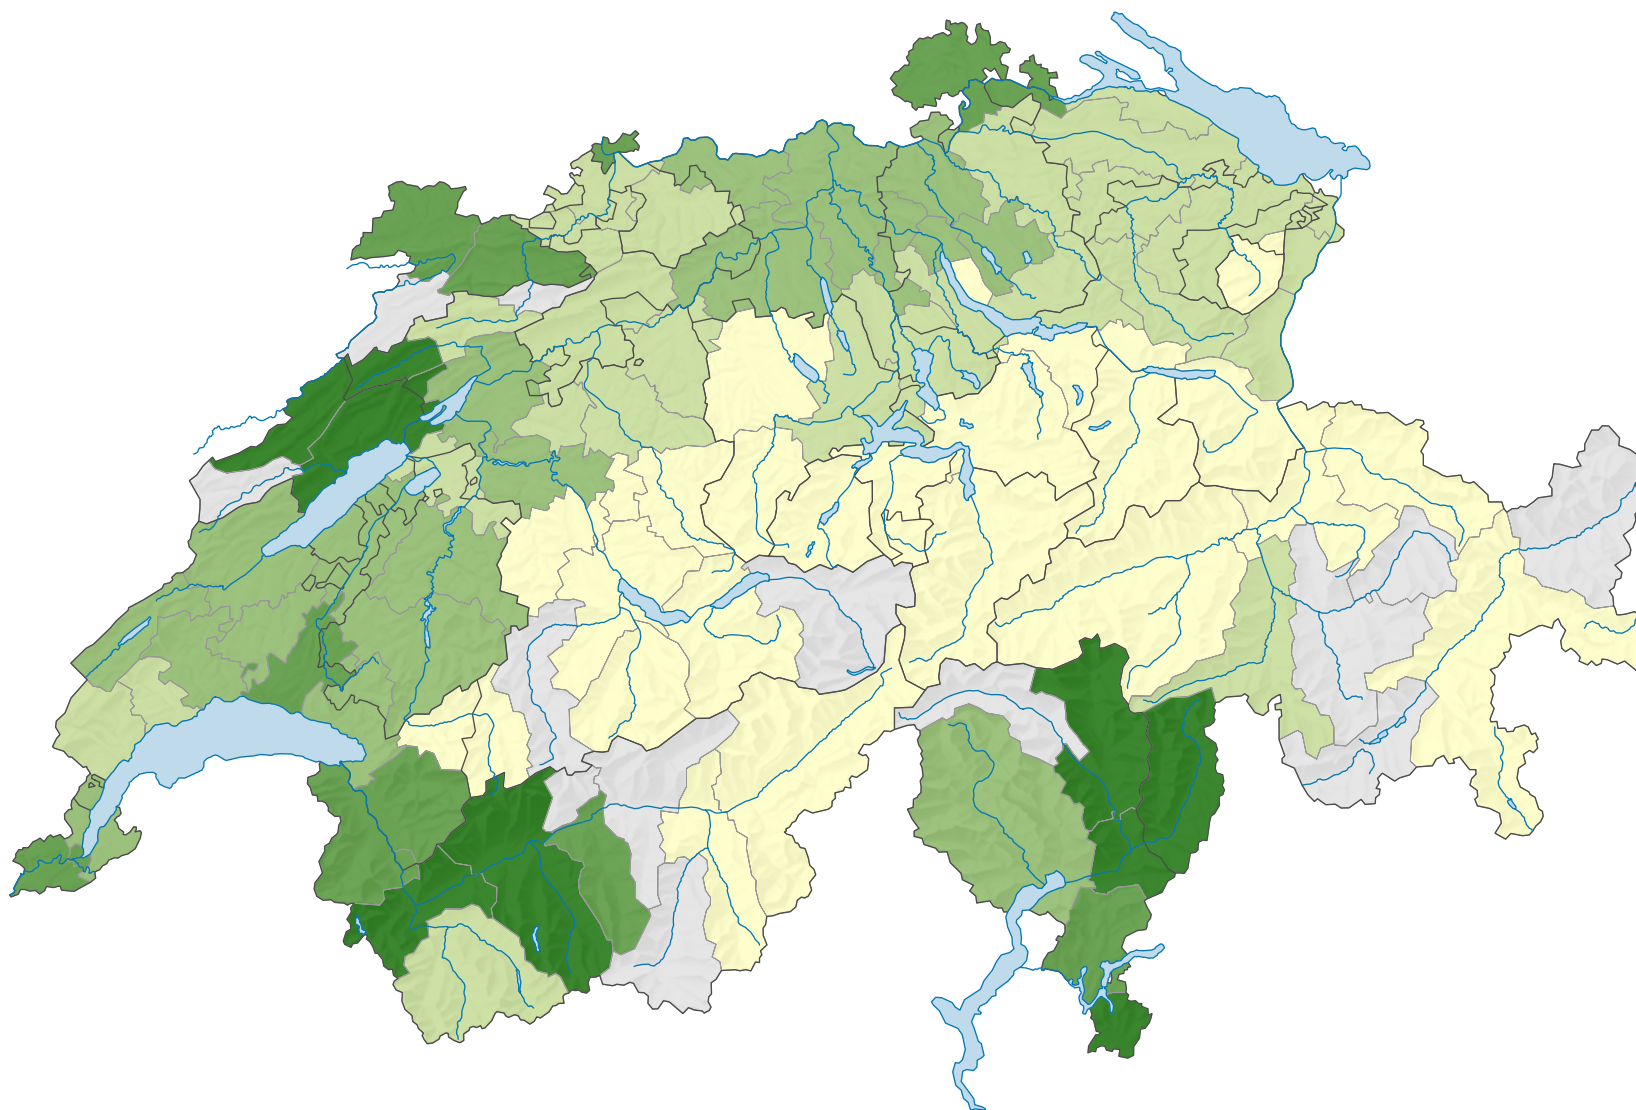

## Part des chômeurs de 15-24 ans dans la population active\* du même âge, en %

impossible de livrer une information statistique fiable (0)

Suisse: 2,5

\*Données poolées des relevés structurels 2015 à 2017 (fonctionnaires internationaux intégrés)

0 35 70 km

Niveau géographique:  
Bassins d'emploi