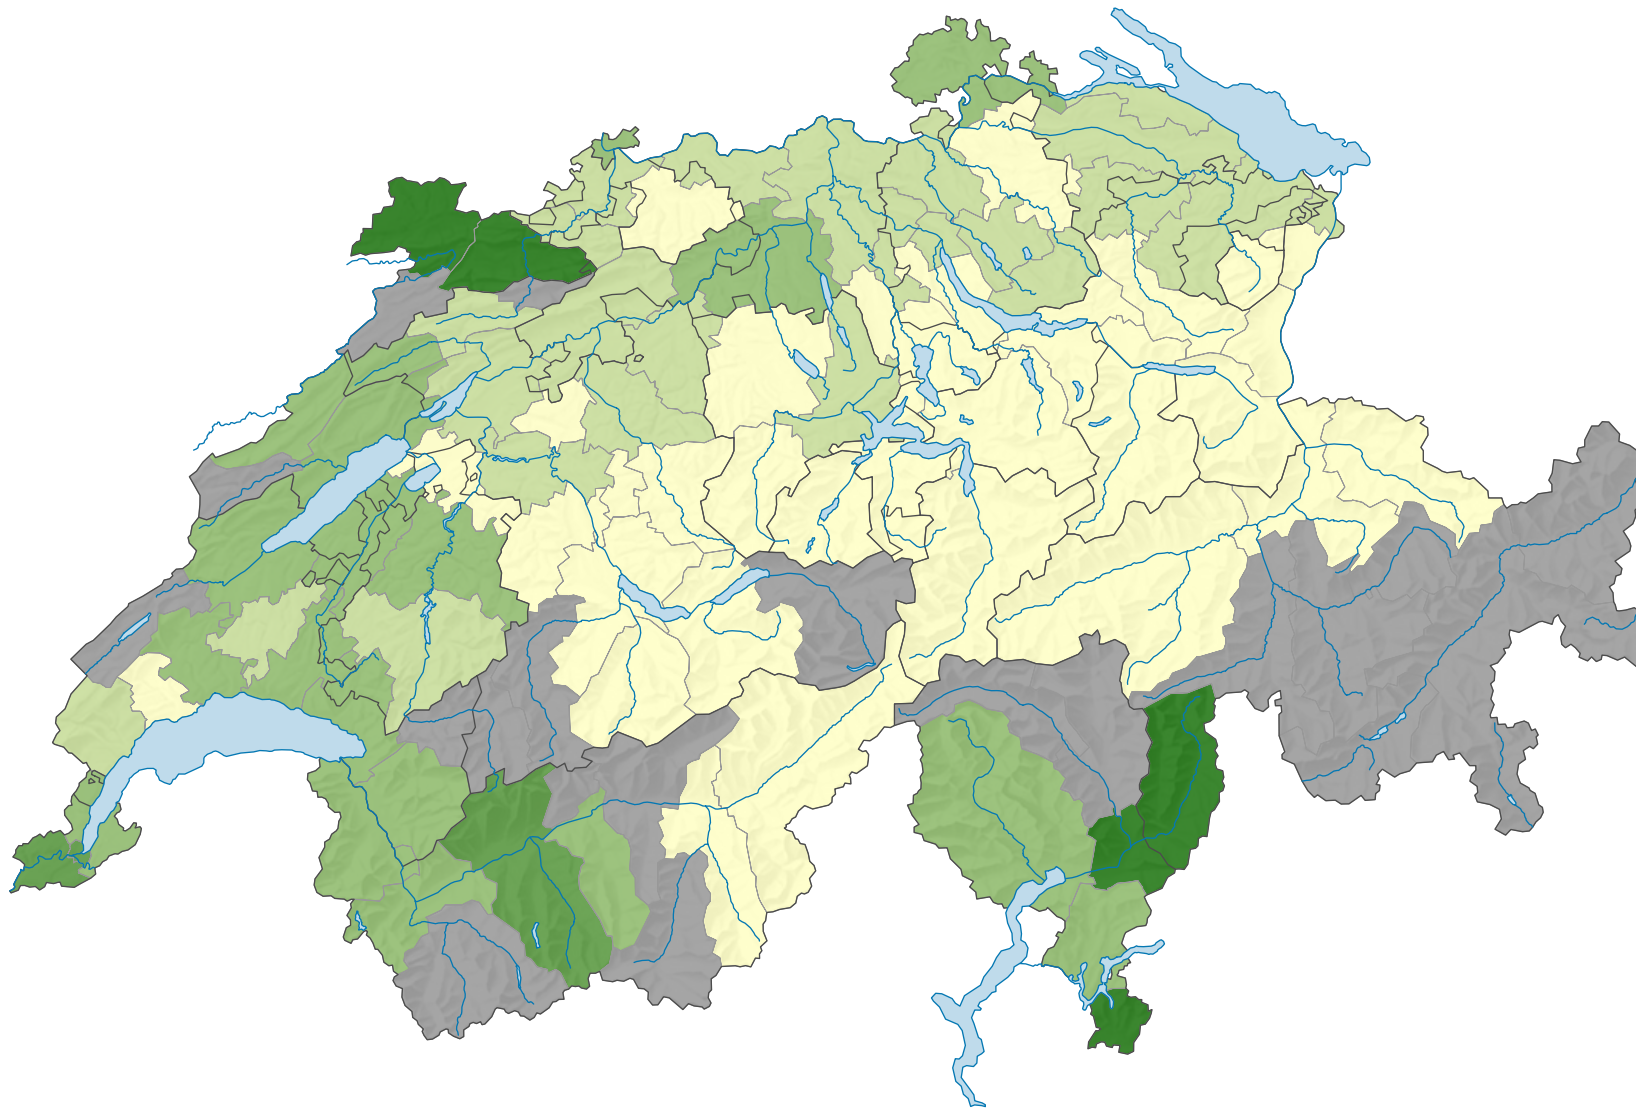

Part des chômeurs de 15-24 ans dans la population active* du même âge, en %

impossible de livrer une information statistique fiable (0)

Suisse: 2,0

*Données poolées des relevés structurels 2018 à 2020 (fonctionnaires internationaux intégrés)

0 35 70 km

Niveau géographique:
Bassins d'emploi