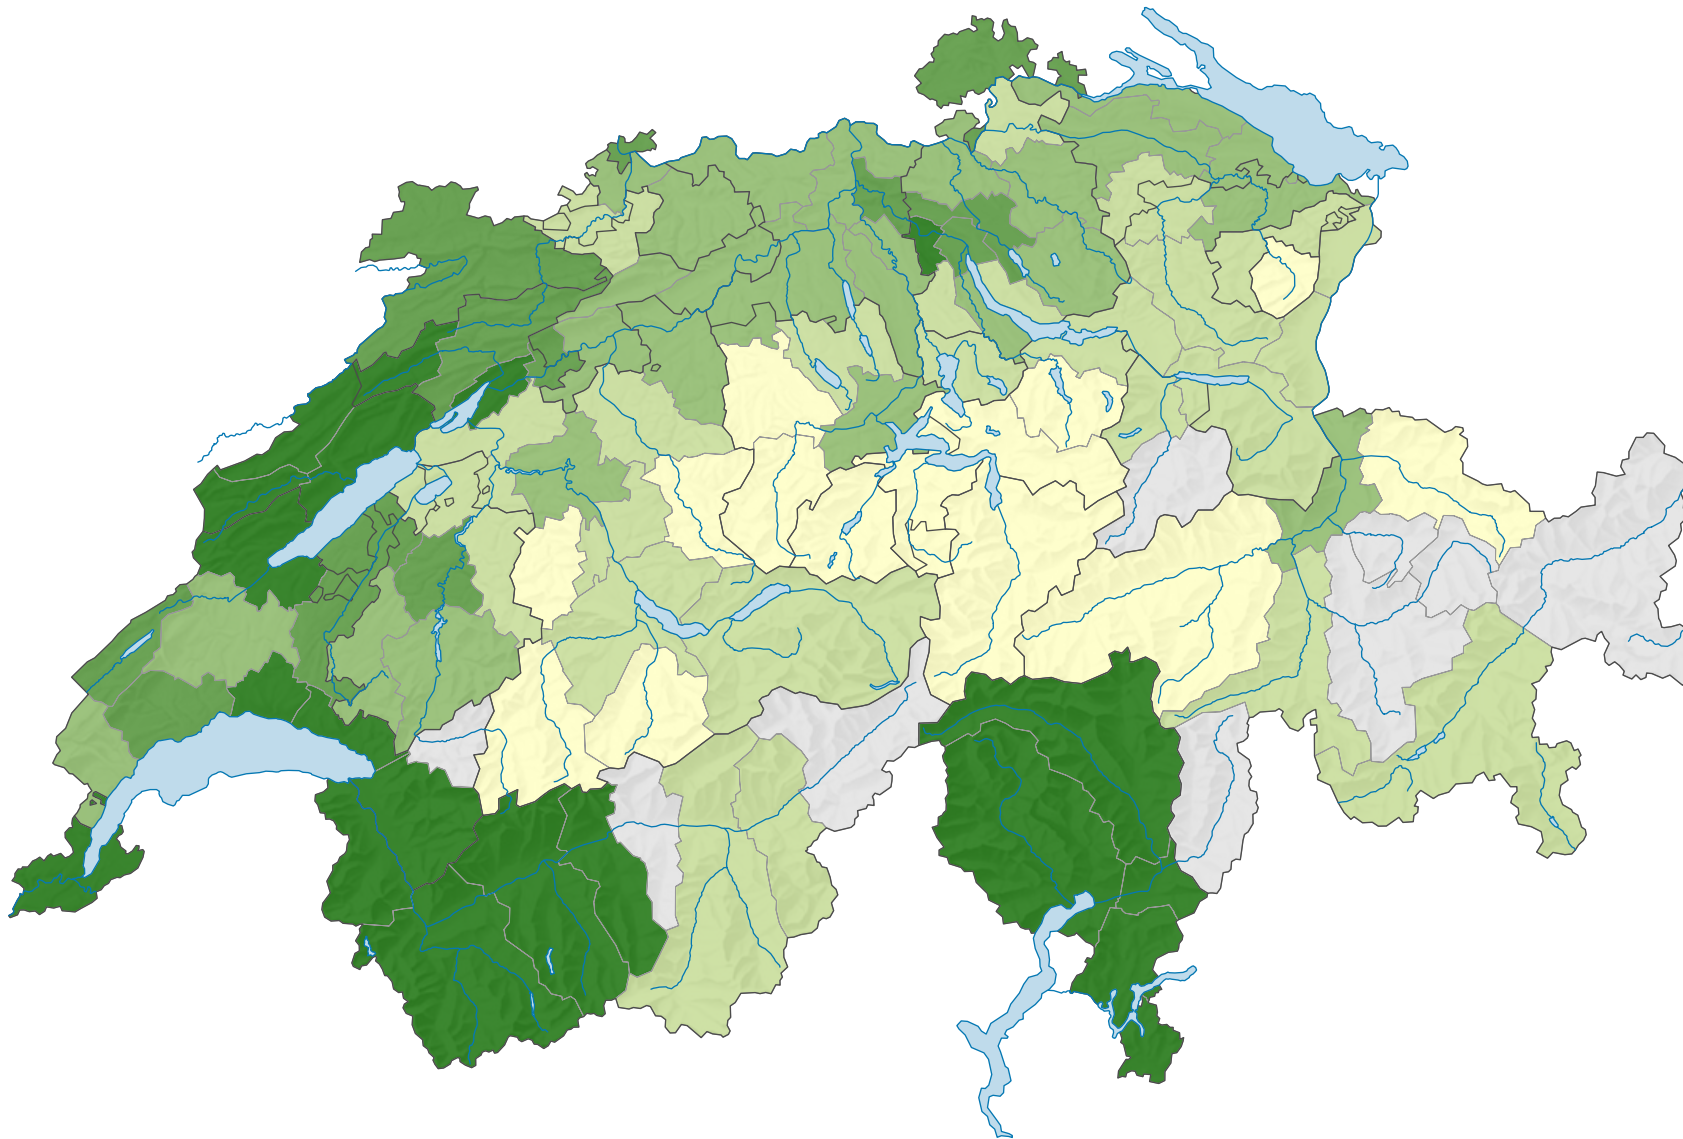

Part des chômeurs de 15-24 ans dans la population active* du même âge, en %

impossible de livrer une information statistique fiable (0)

Suisse: 3,3

*Données poolées des relevés structurels 2012 à 2014 (fonctionnaires internationaux intégrés)

0 25 50 km

Niveau géographique:
Régions MS