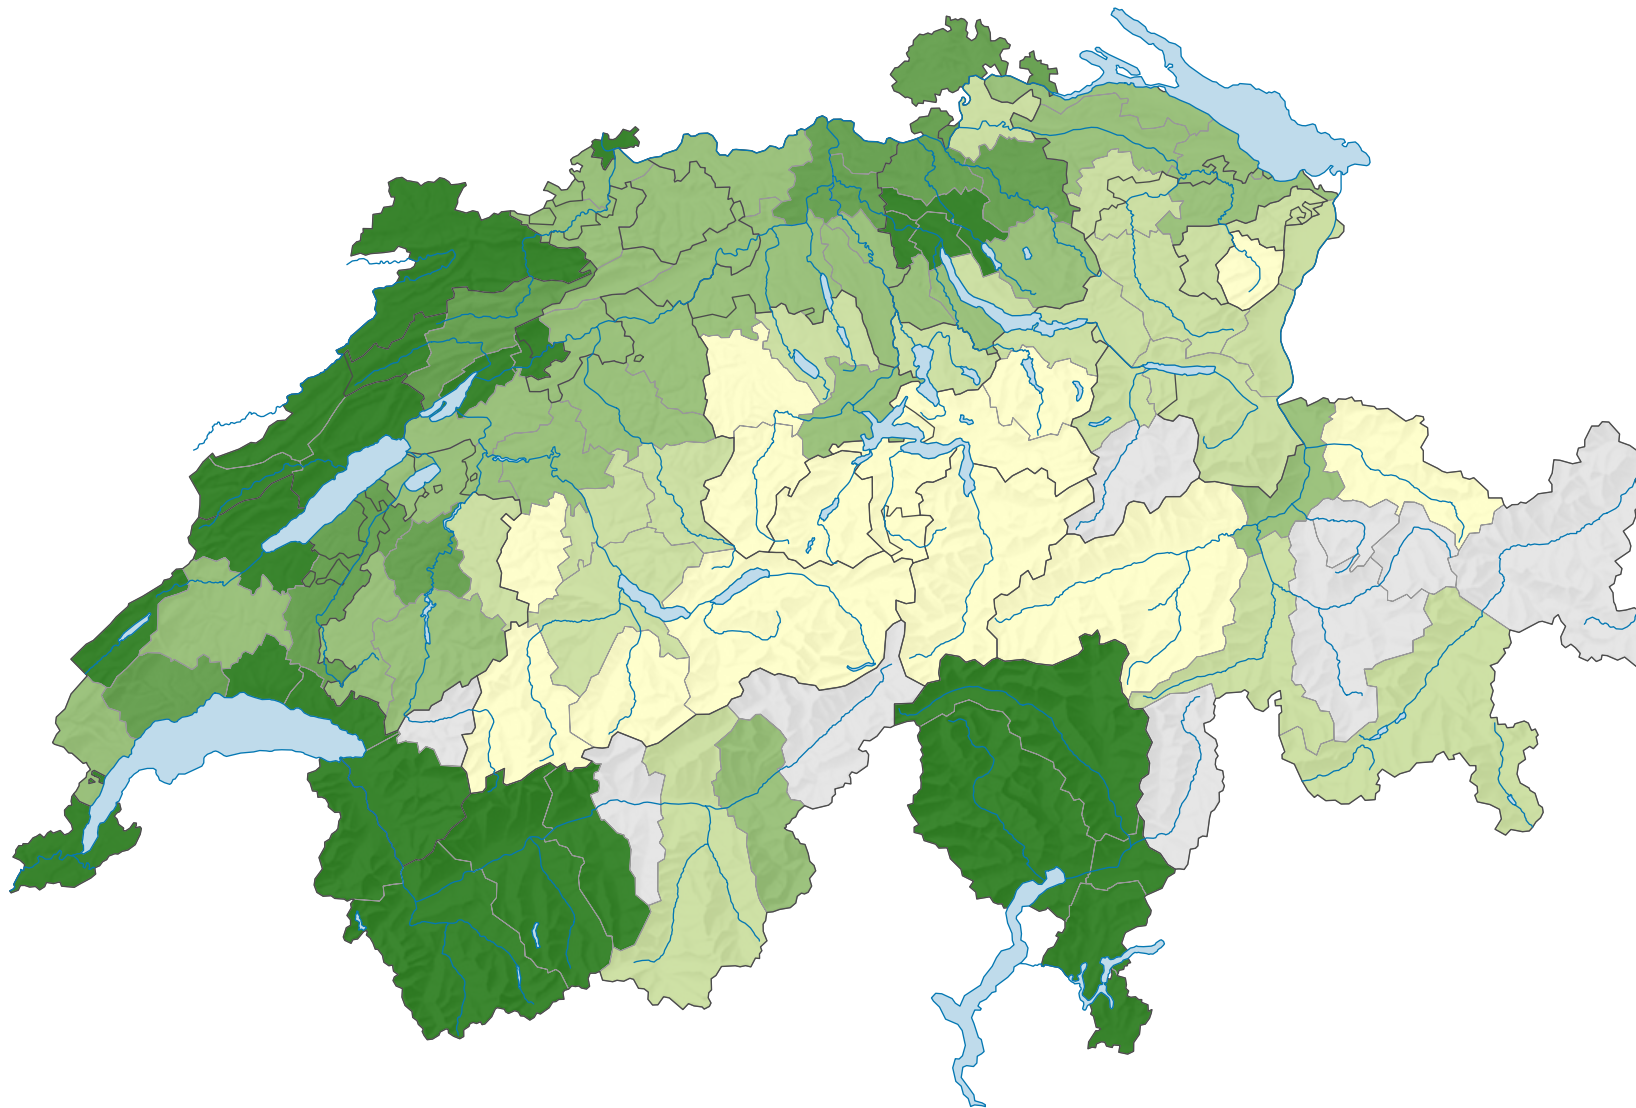

## Part des chômeurs de 15-24 ans dans la population active\* du même âge, en %

□ impossible de livrer une information statistique fiable (0)

**Suisse: 3,4**

\*Données poolées des relevés structurels 2012 à 2014 (fonctionnaires internationaux intégrés)

0 35 70 km

**Niveau géographique:**  
Régions MS