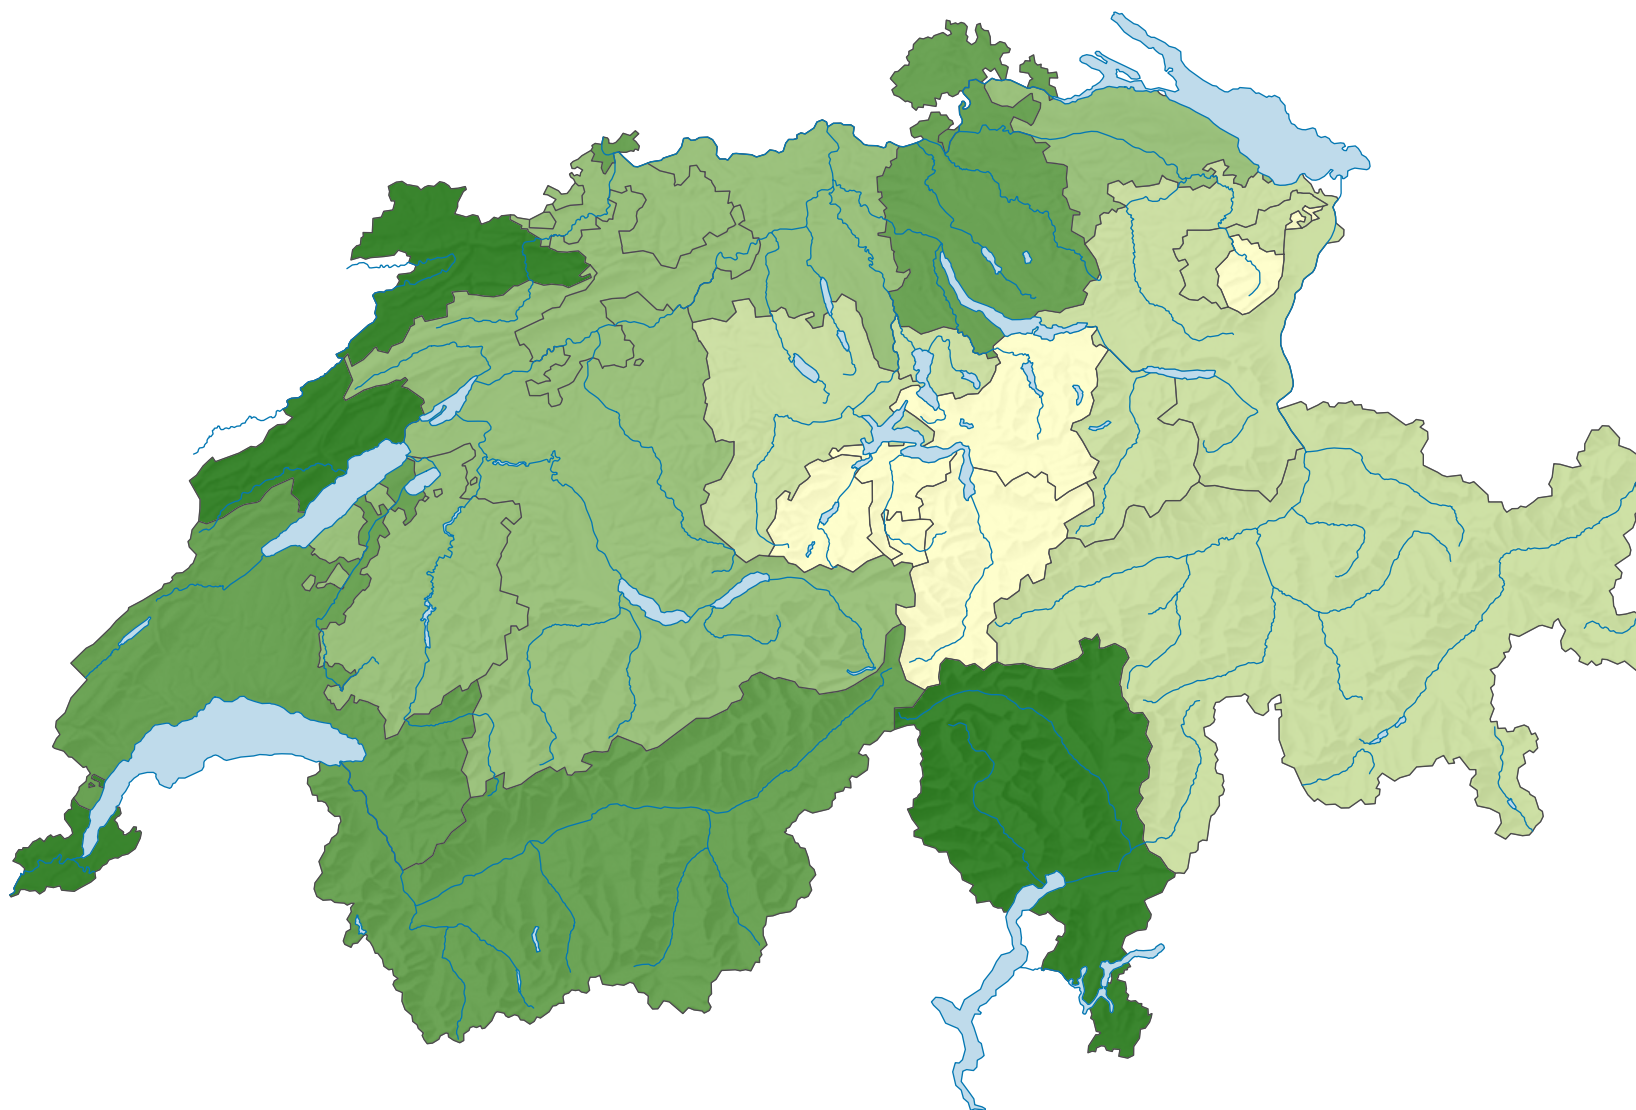

Part des chômeurs de 15-24 ans dans la population active* du même âge, en %

Suisse: 3,4

*Données poolées des relevés structurels 2012 à 2014 (fonctionnaires internationaux intégrés)

0 35 70 km

Niveau géographique:
Cantons