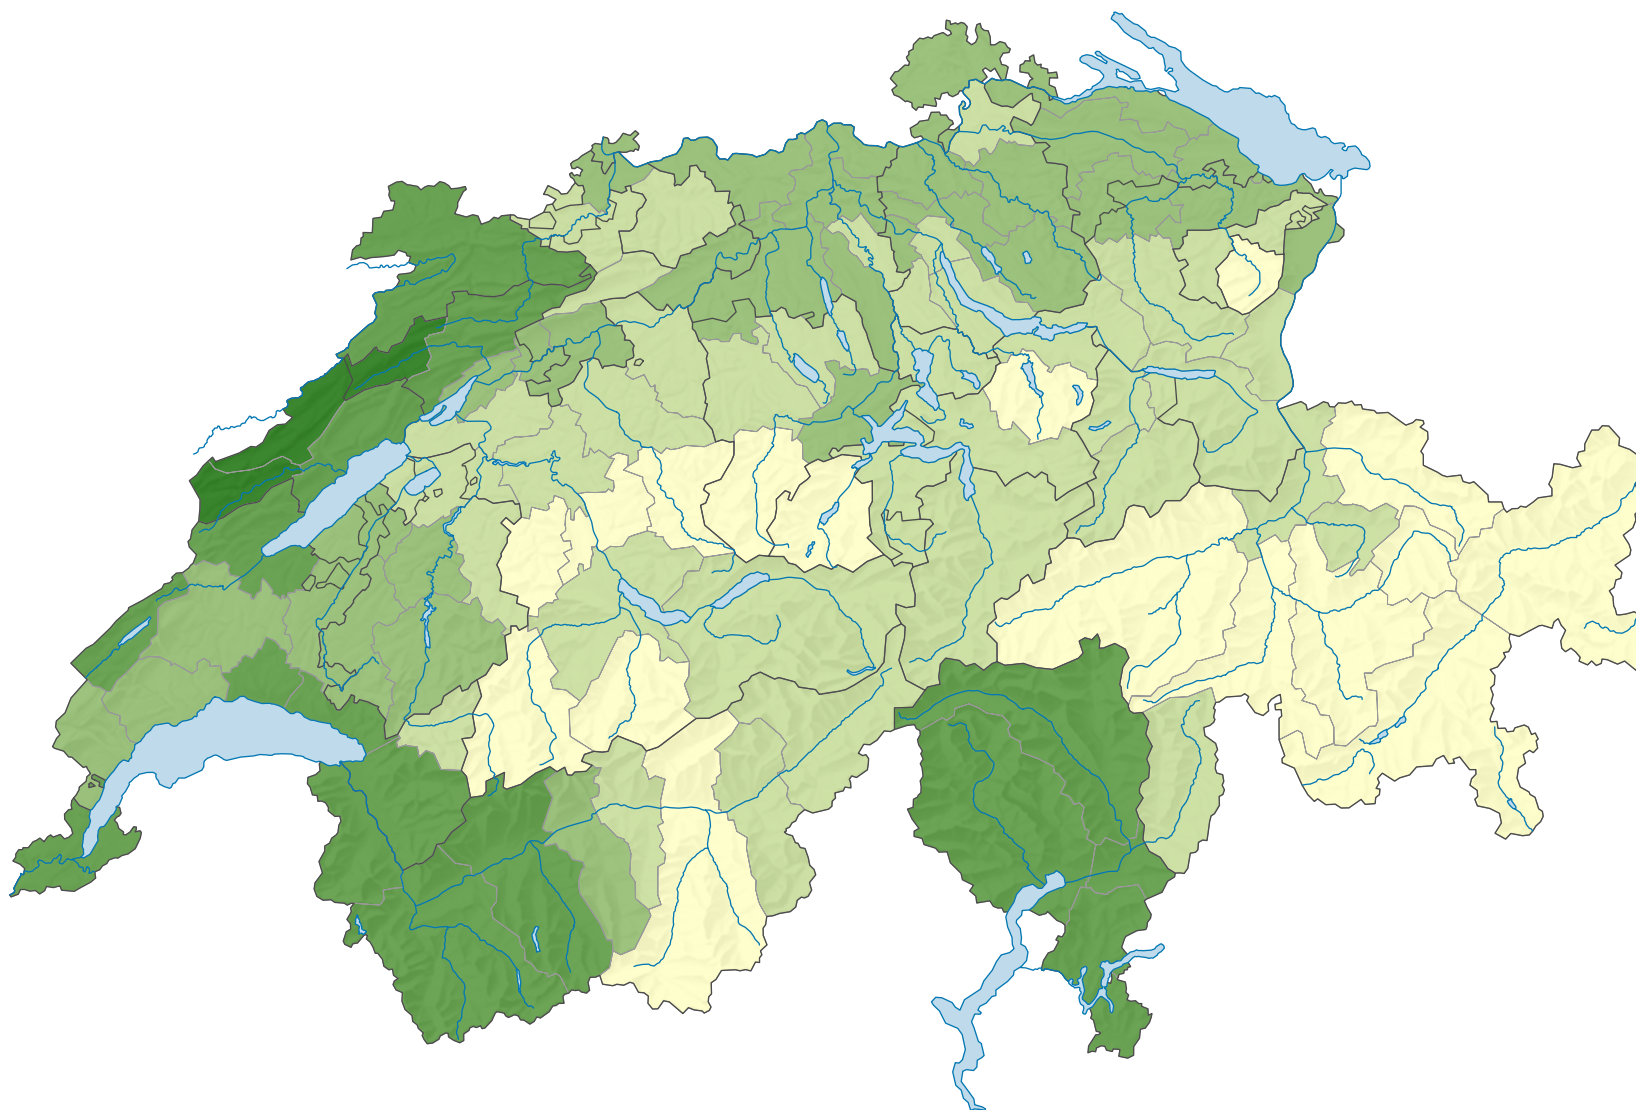

Part des chômeurs de 15-24 ans dans la population active du même âge, en %

Suisse: 4,4

0 35 70 km

Niveau géographique:
Régions MS