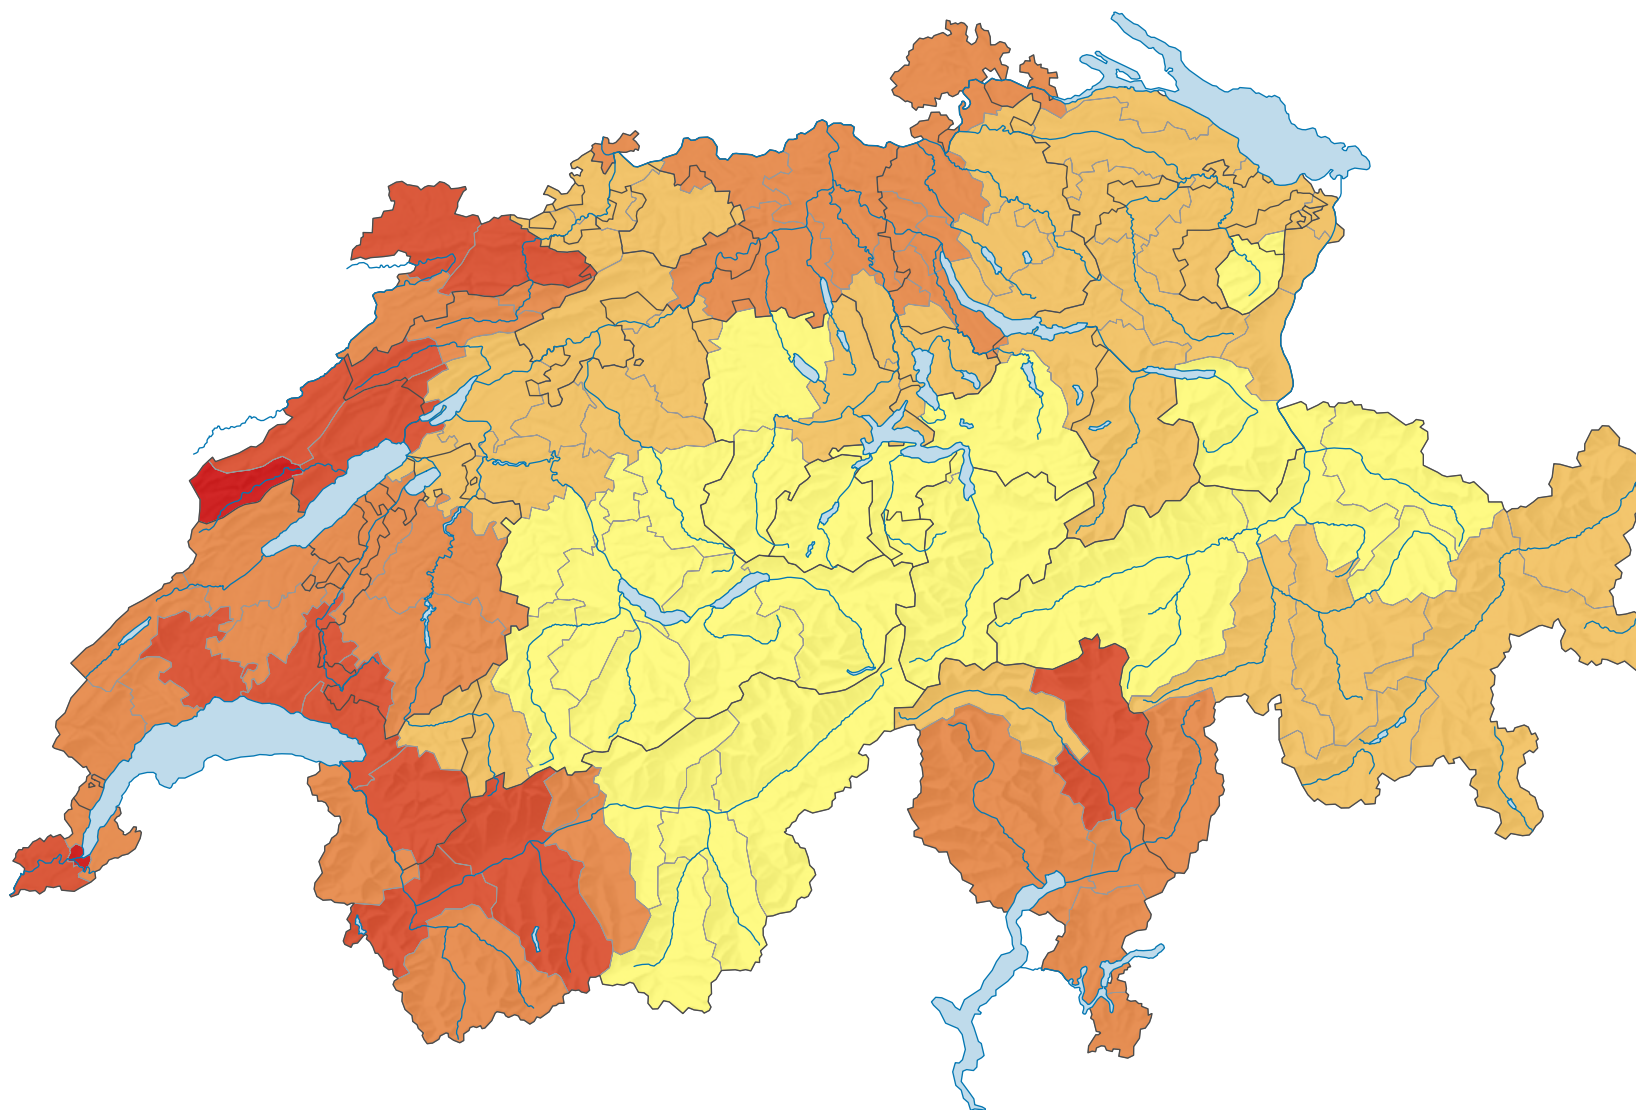

Part des chômeurs dans la population active*, en %

Suisse: 2,5

*Données poolées des relevés structurels 2015 à 2017 (fonctionnaires internationaux intégrés)

0 35 70 km

Niveau géographique:
Bassins d'emploi