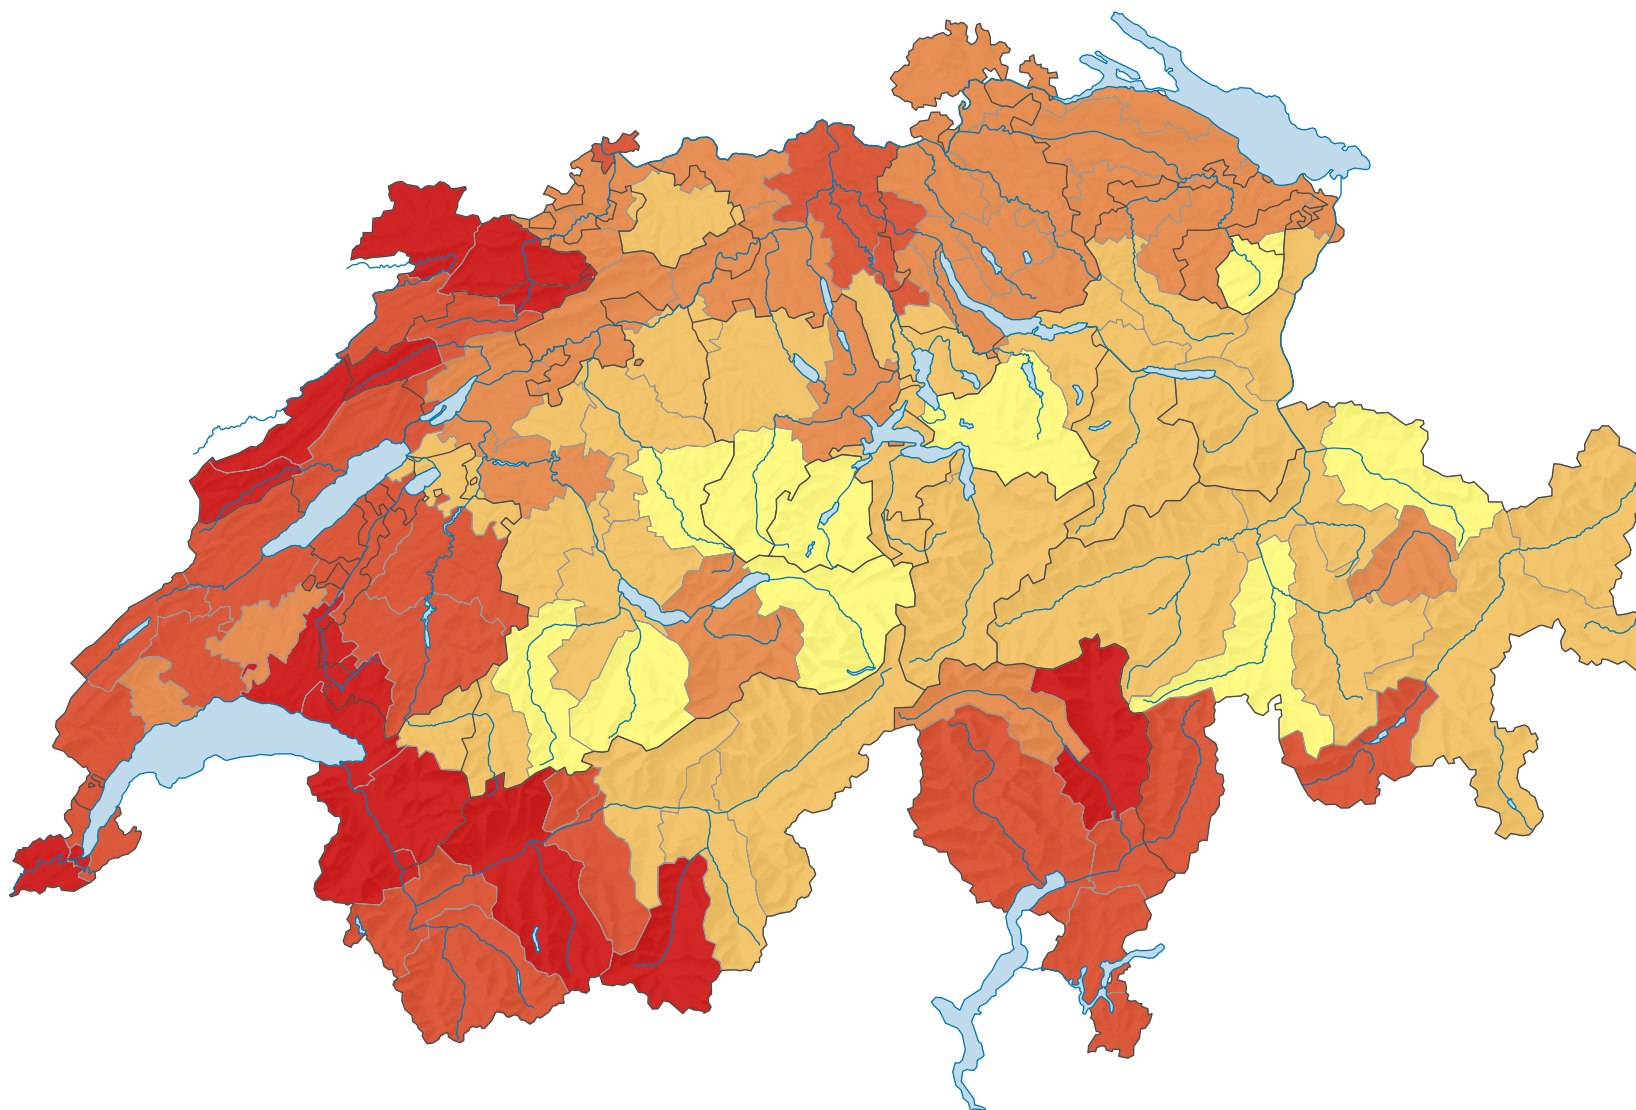

Part des chômeurs dans la population active*, en %

Suisse: 3,2

*Données poolées des relevés structurels 2018 à 2020 (fonctionnaires internationaux intégrés)

0 35 70 km

Niveau géographique:
Bassins d'emploi