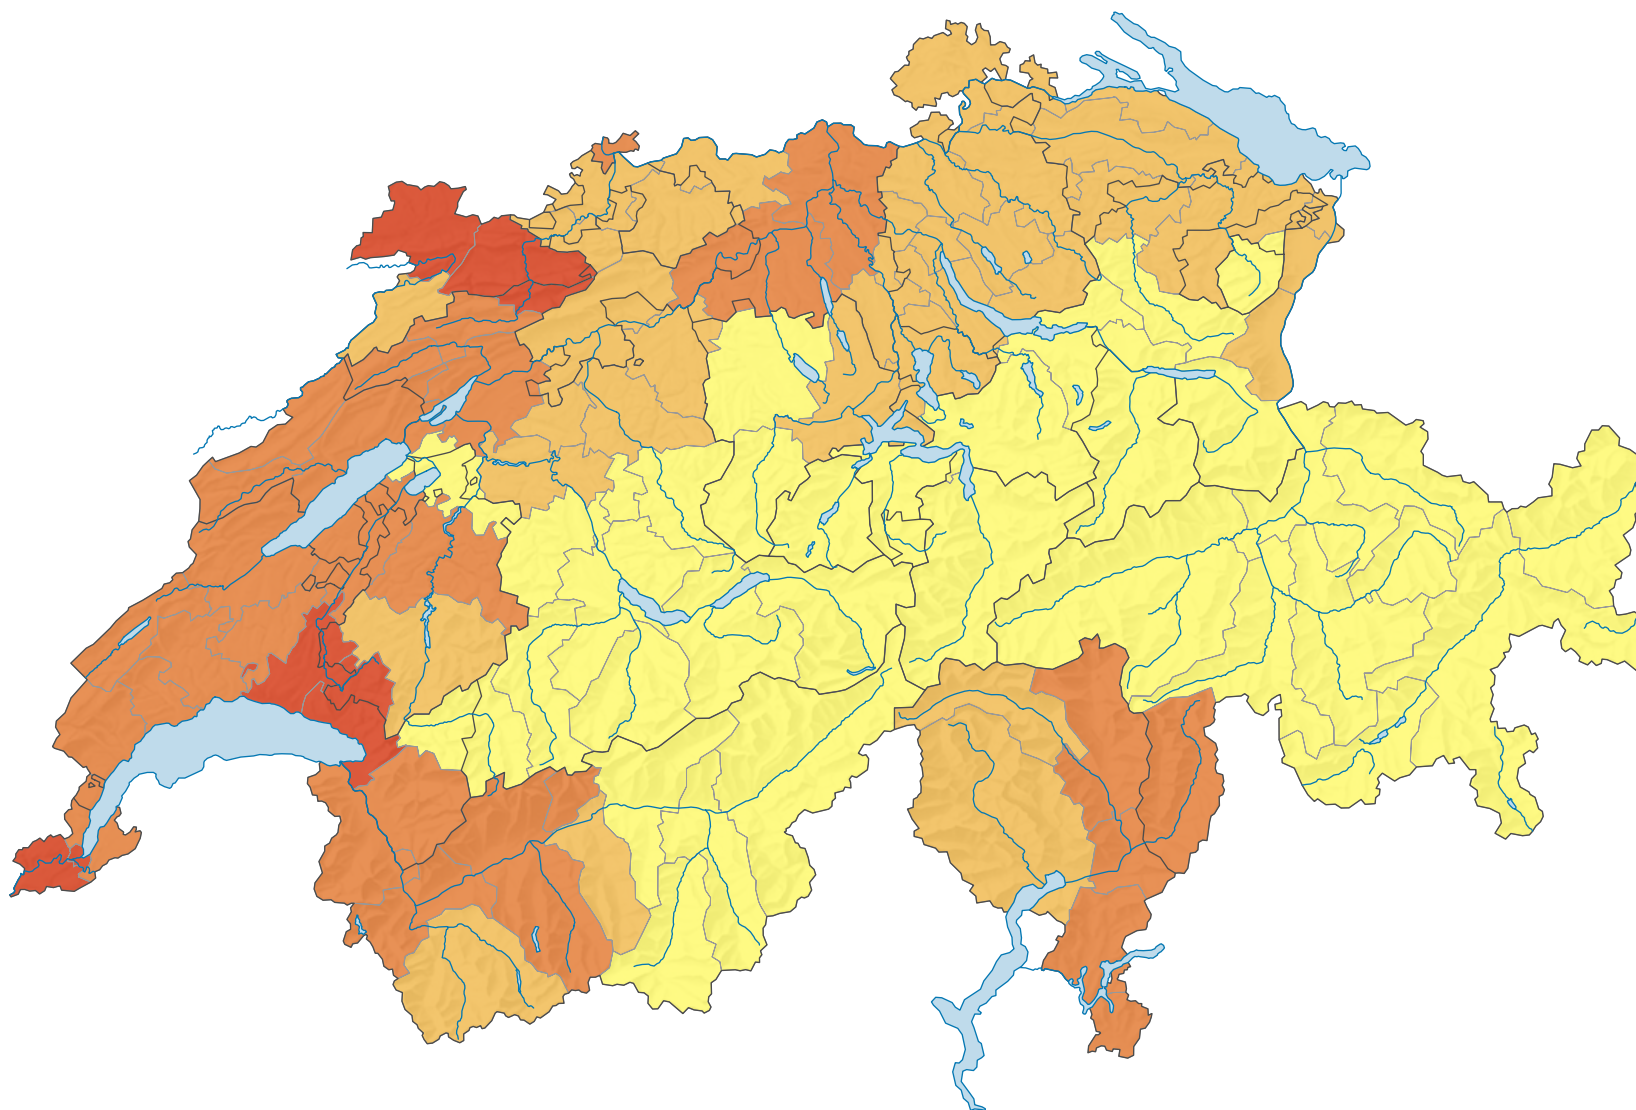

## Anteil der Arbeitslosen an der Erwerbsbevölkerung\*, in %

Schweiz: 2,2

\* Gepoolte Daten der Strukturerhebungen 2018-2020 (inklusive internationaler Funktionäre)

0 35 70 km

Raumgliederung:  
Arbeitsmarktregionen