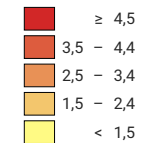

## Anteil der Arbeitslosen an der Erwerbsbevölkerung\*, in %

Schweiz: 2,2

\* Gepoolte Daten der Strukturerhebungen 2018-2020 (inklusive internationaler Funktionäre)

0 35 70 km

Raumgliederung:  
Arbeitsmarktregionen