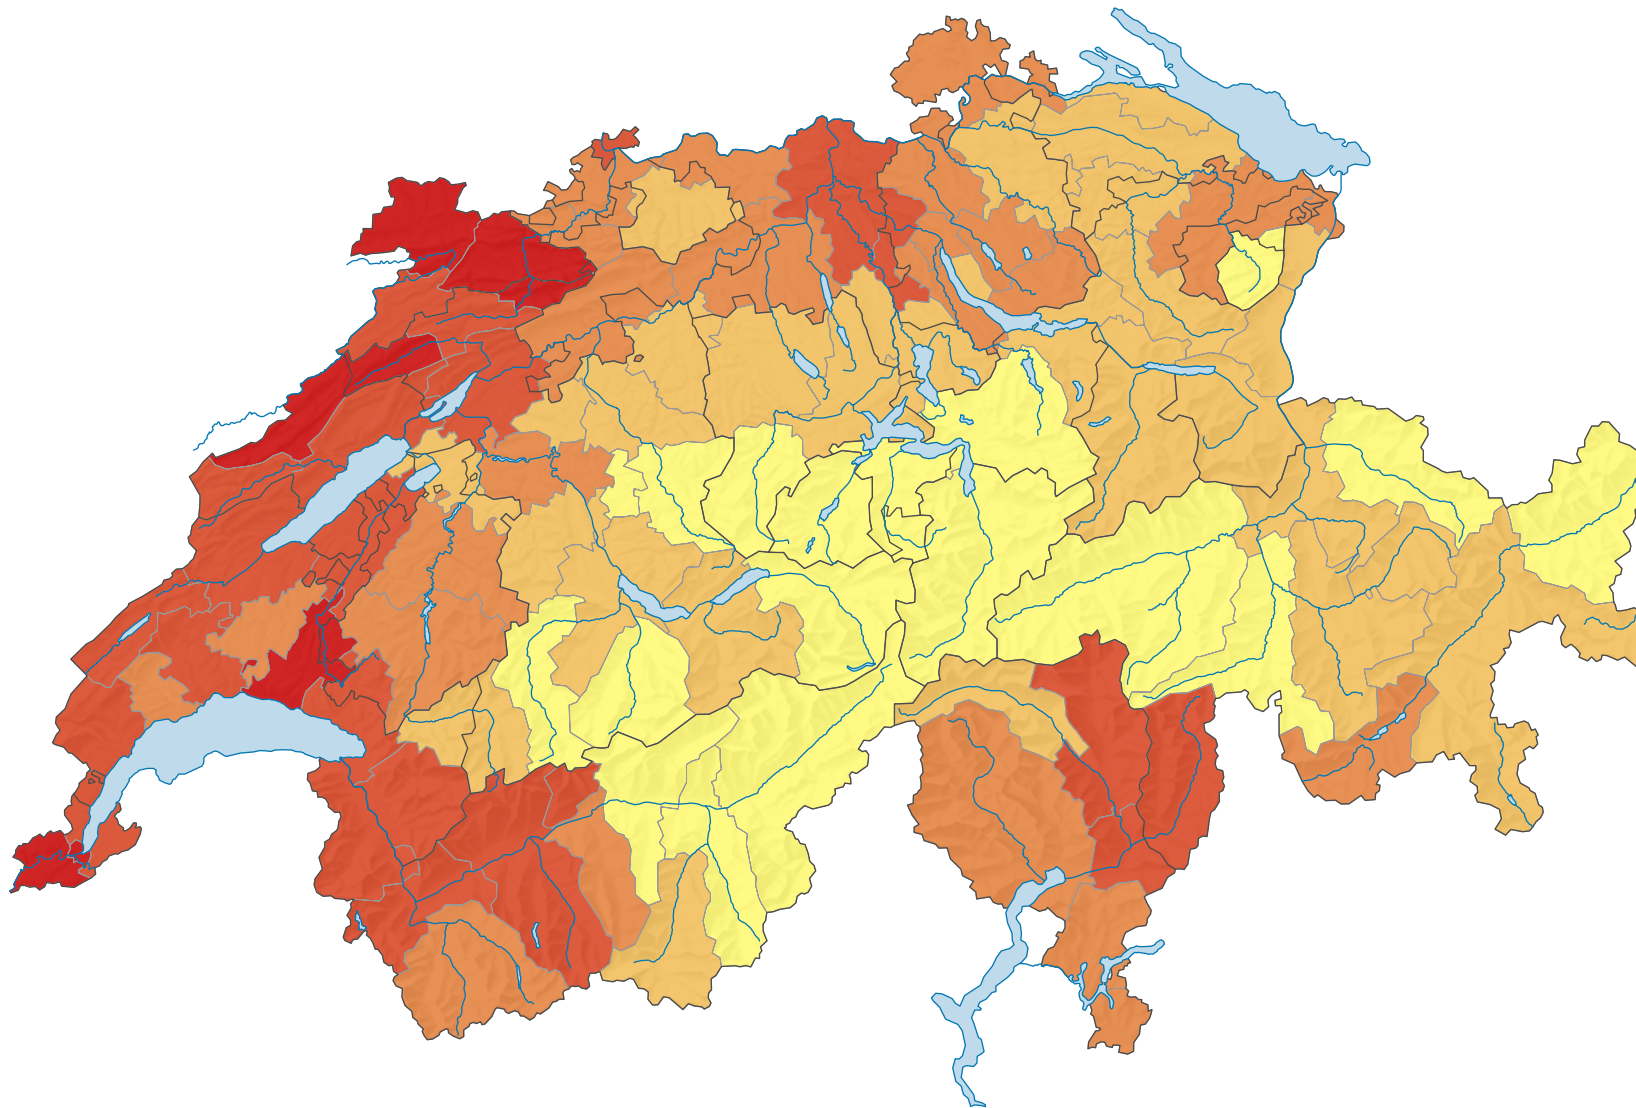

## Part des chômeurs dans la population active\*, en %

Suisse: 3,0

\*Données poolées des relevés structurels 2015 à 2017 (fonctionnaires internationaux intégrés)

0 35 70 km

Niveau géographique:  
Bassins d'emploi