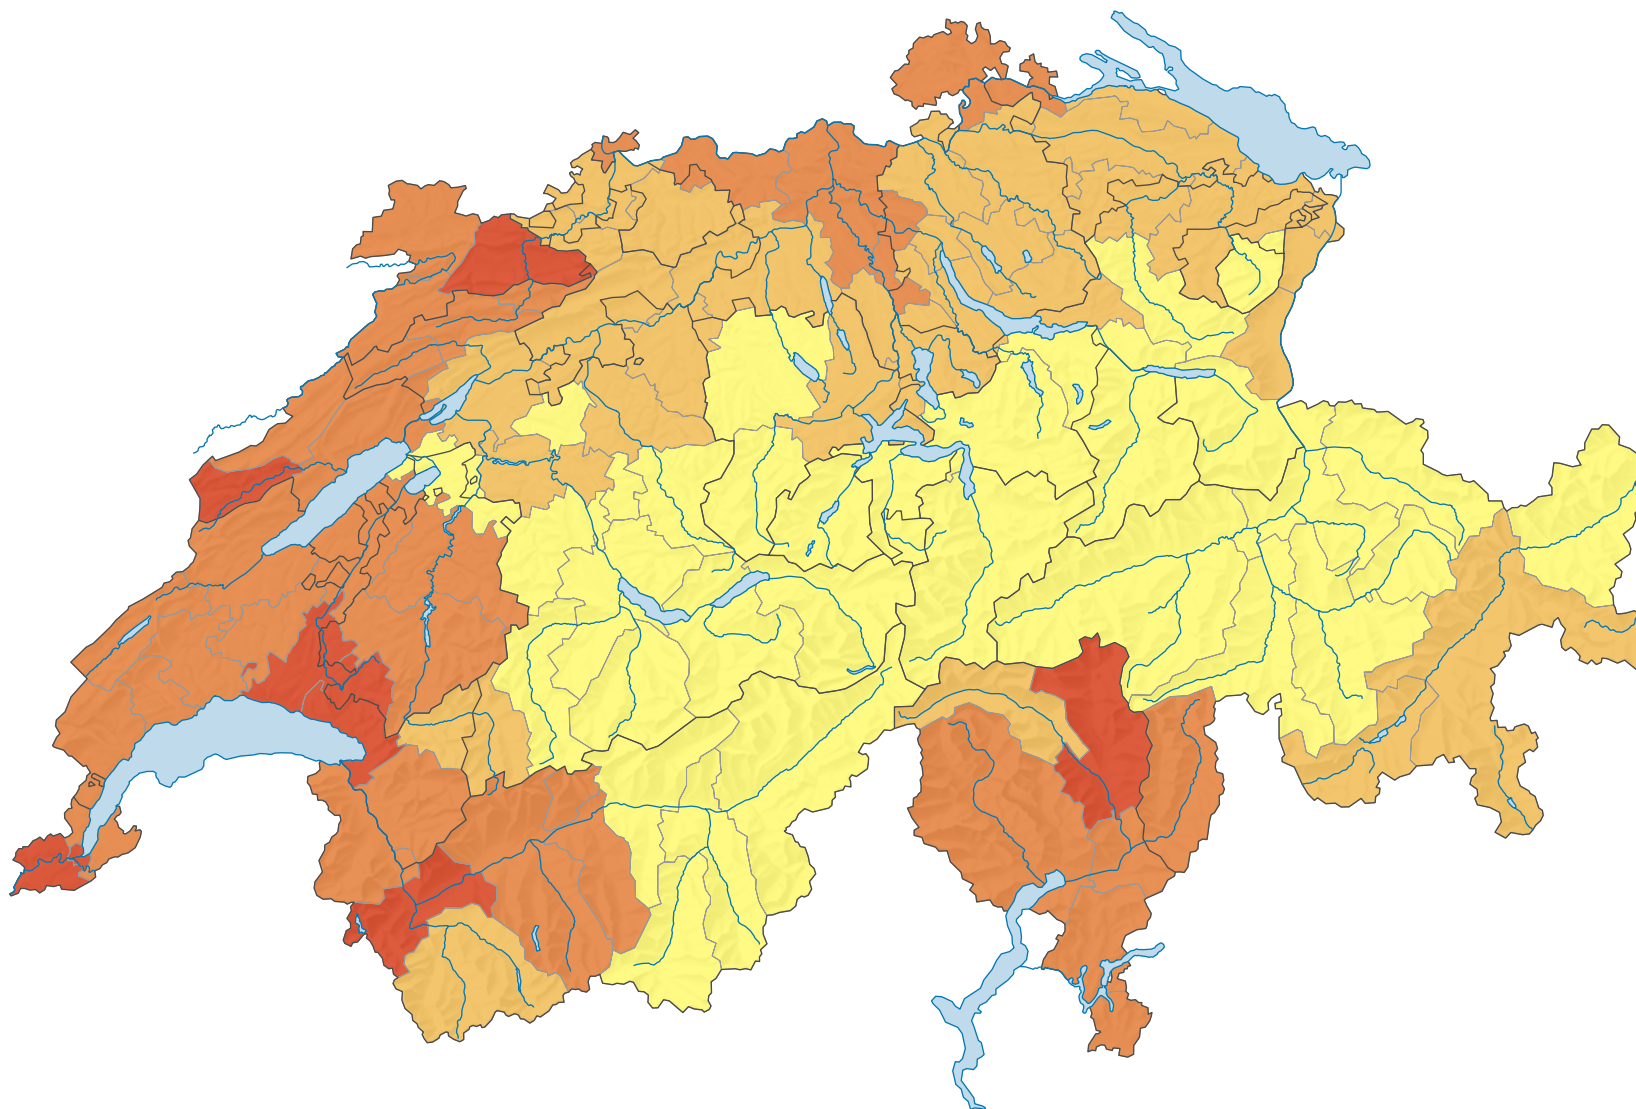

Part des chômeurs dans la population active*, en %

Suisse: 2,3

*Données poolées des relevés structurels 2015 à 2017 (fonctionnaires internationaux intégrés)

0 35 70 km

Niveau géographique:
Bassins d'emploi