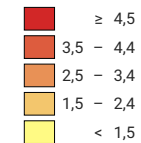

## Anteil der Arbeitslosen an der Erwerbsbevölkerung\*, in %

Schweiz: 2,3

\* Gepoolte Daten der Strukturerhebungen 2015-2017 (inklusive internationaler Funktionäre)

0 35 70 km

Raumgliederung:  
Arbeitsmarktregionen