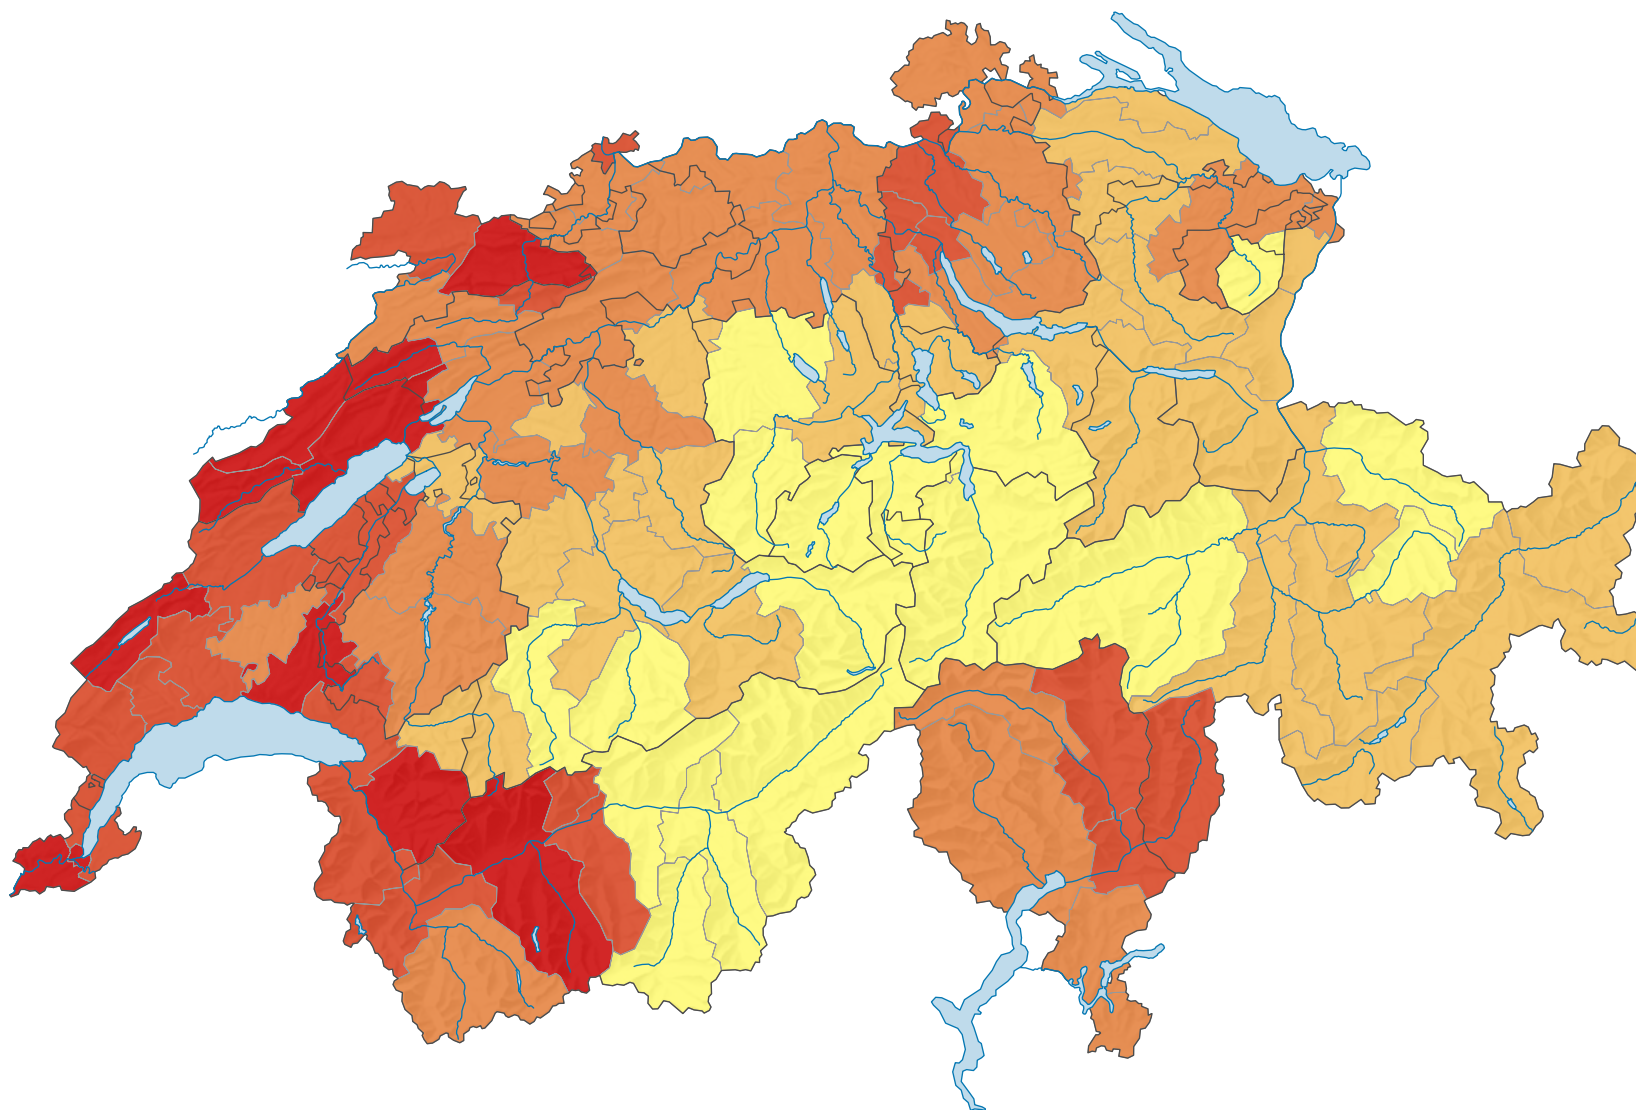

## Part des chômeurs dans la population active\*, en %

Suisse: 3,2

\*Données poolées des relevés structurels 2012 à 2014 (fonctionnaires internationaux intégrés)

0 30 60 km

Niveau géographique:  
Bassins d'emploi