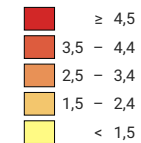

## Anteil der Arbeitslosen an der Erwerbsbevölkerung\*, in %

Schweiz: 3,2

\* Gepoolte Daten der Strukturerhebungen 2012-2014 (inklusive internationaler Funktionäre)

0 30 60 km

Raumgliederung:  
Arbeitsmarktregionen