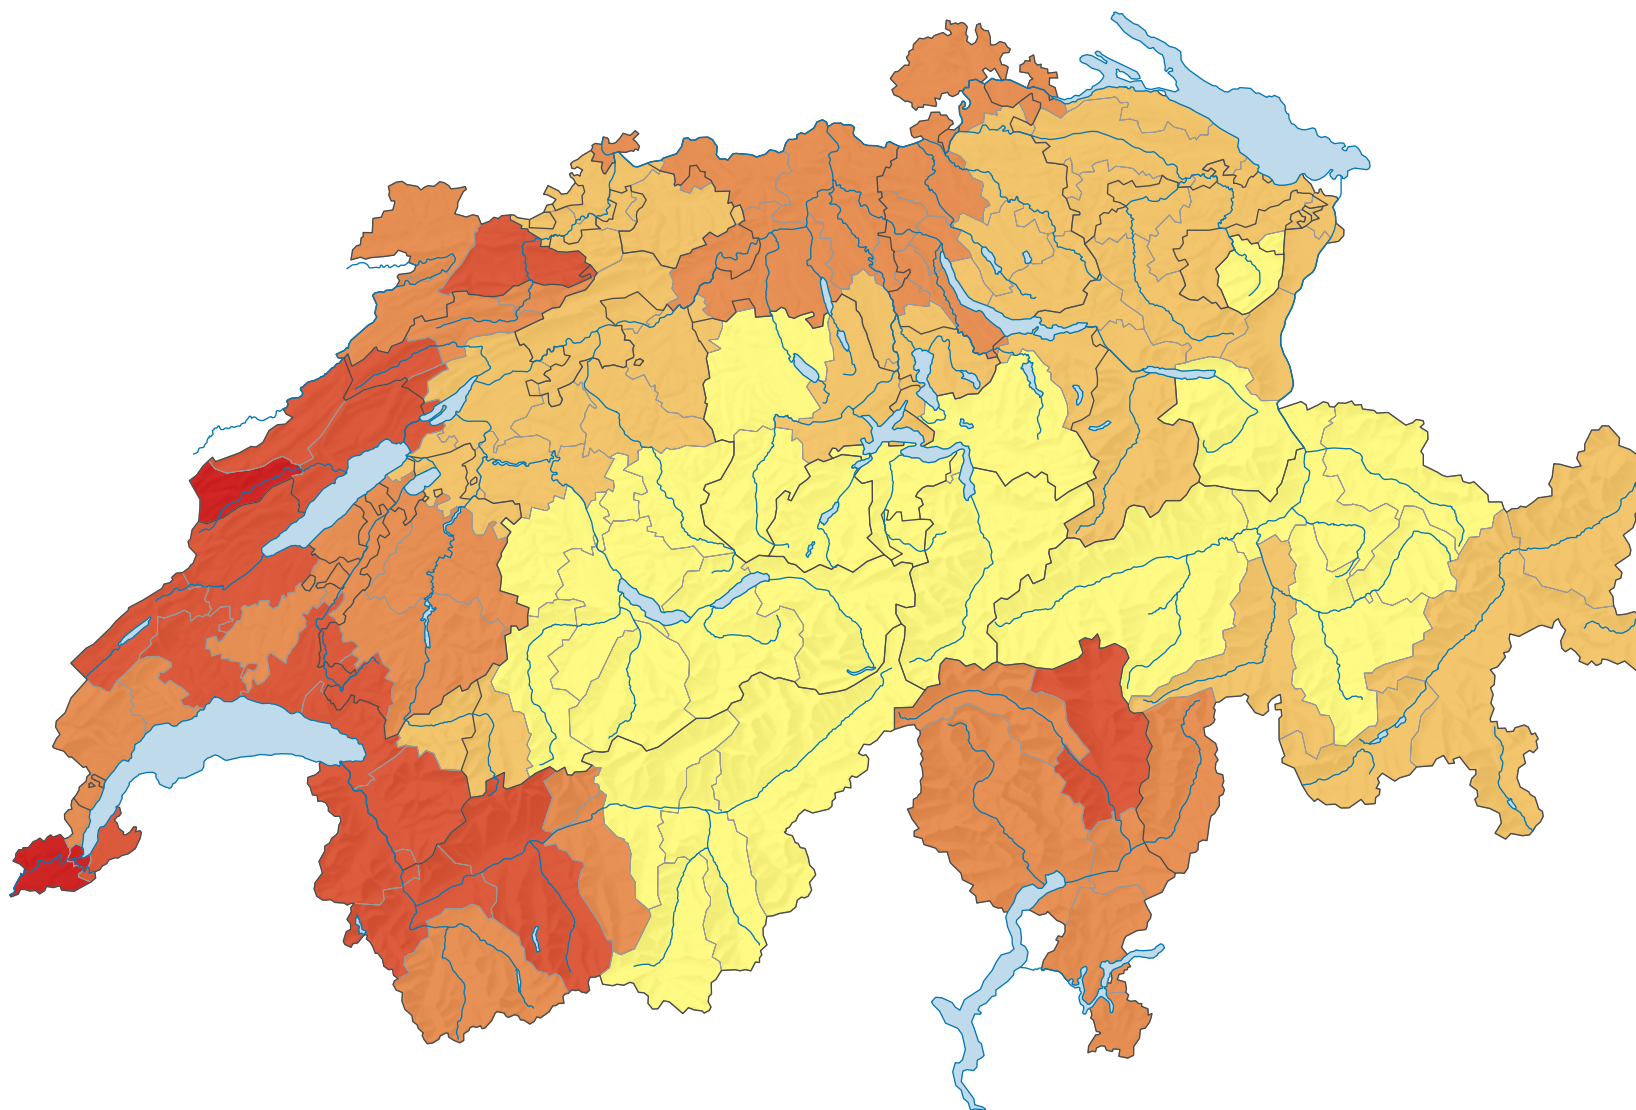

Part des chômeurs dans la population active*, en %

Suisse: 2,6

*Données poolées des relevés structurels 2012 à 2014 (fonctionnaires internationaux intégrés)

0 30 60 km

Niveau géographique:
Bassins d'emploi