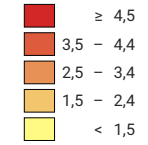

Anteil der Arbeitslosen an der Erwerbsbevölkerung*, in %

Schweiz: 2,6

* Gepoolte Daten der Strukturerhebungen 2012-2014 (inklusive internationaler Funktionäre)

0 30 60 km

Raumgliederung:
Arbeitsmarktregionen