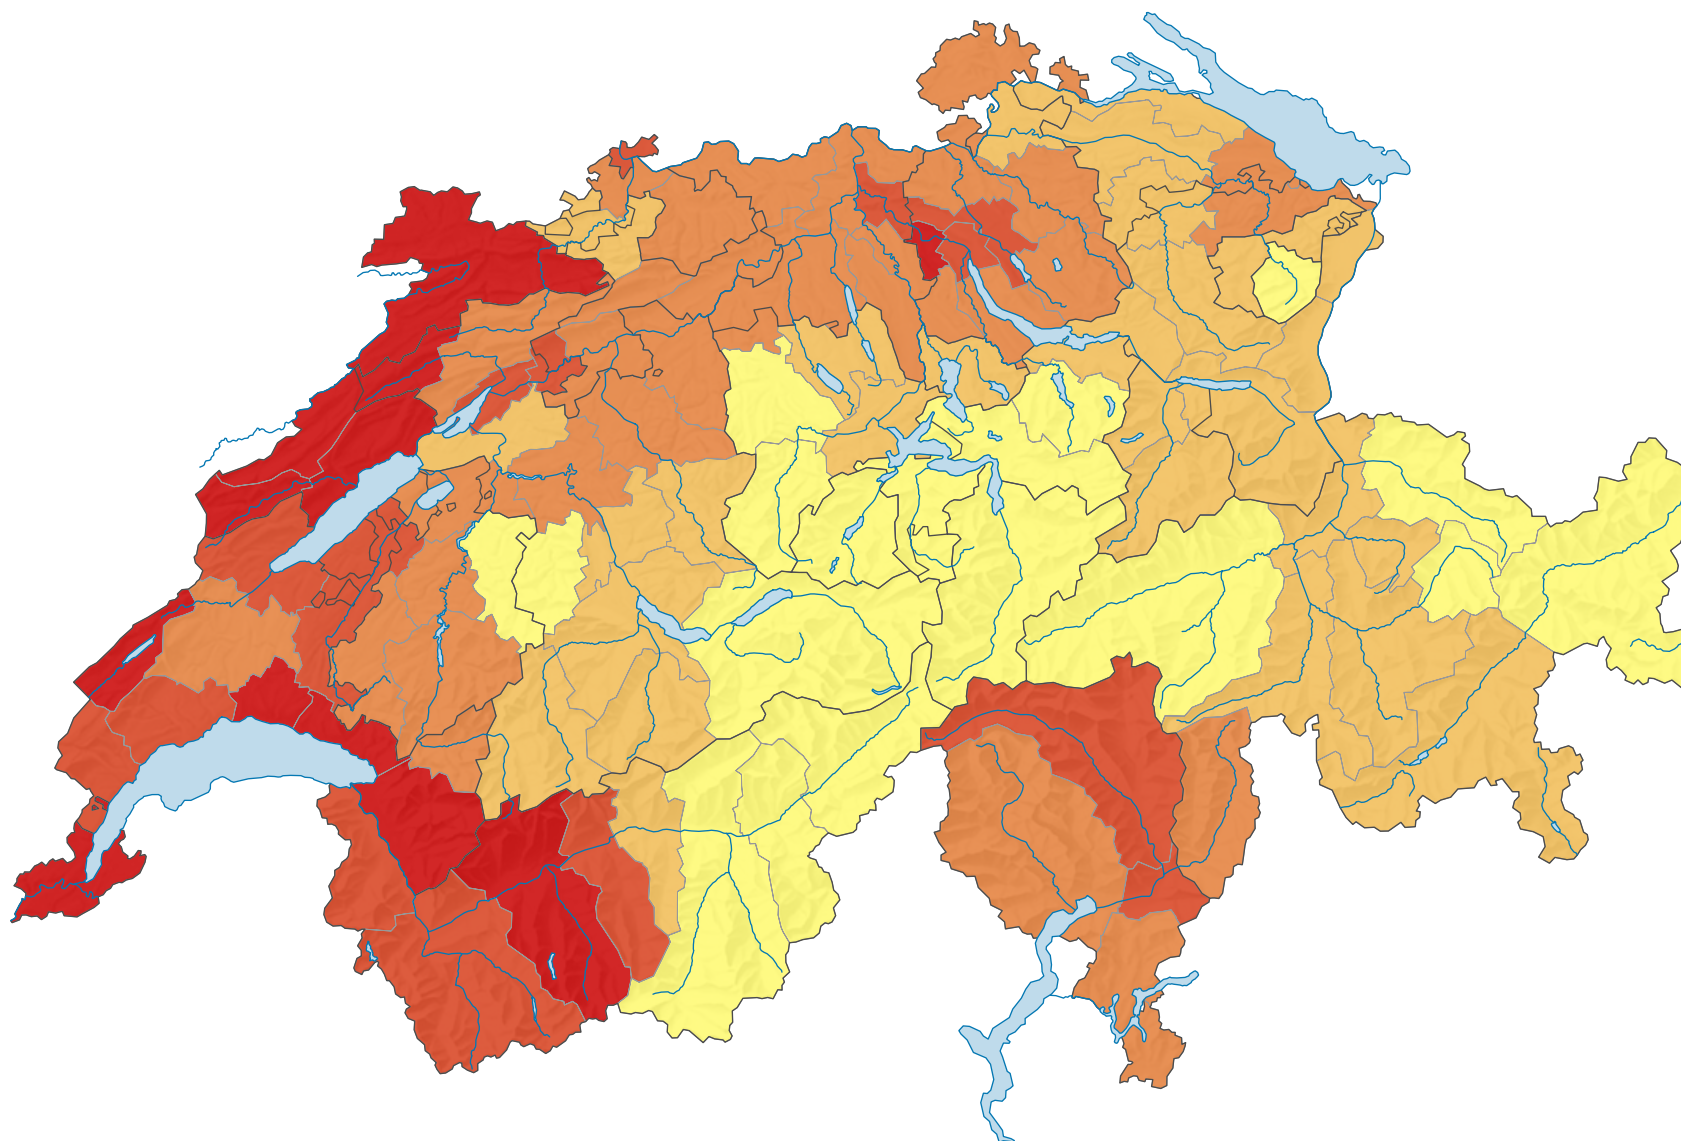

Part des chômeurs dans la population active*, en %

Suisse: 3,2

*Données poolées des relevés structurels 2012 à 2014 (fonctionnaires internationaux intégrés)

0 25 50 km

Niveau géographique:
Régions MS