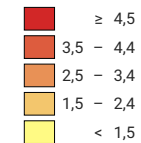

Anteil der Arbeitslosen an der Erwerbsbevölkerung*, in %

Schweiz: 3,2

* Gepoolte Daten der Strukturerhebungen 2012-2014
(inklusive internationaler Funktionäre)

0 25 50 km

Raumgliederung:
MS-Regionen