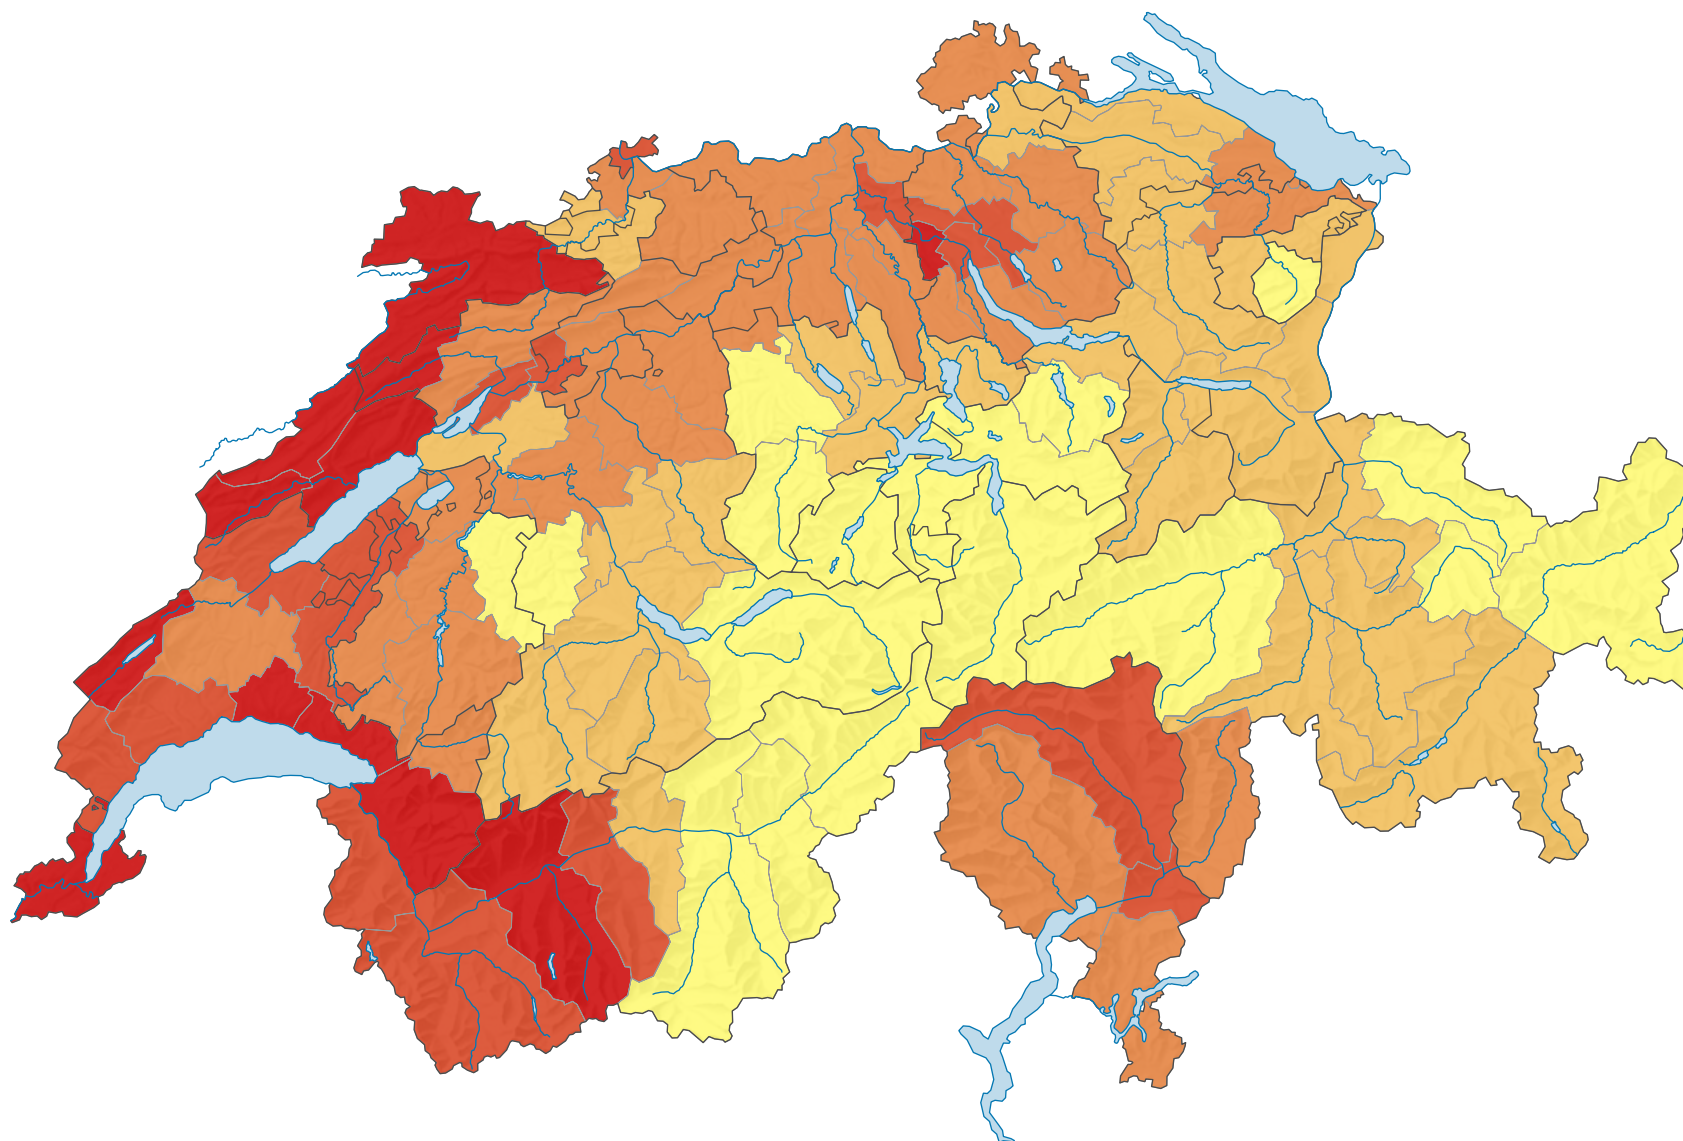

Anteil der Arbeitslosen an der Erwerbsbevölkerung*, in %

Schweiz: 3,2

* Gepoolte Daten der Strukturerhebungen 2012-2014
(inklusive internationaler Funktionäre)

0 25 50 km

Raumgliederung:
MS-Regionen