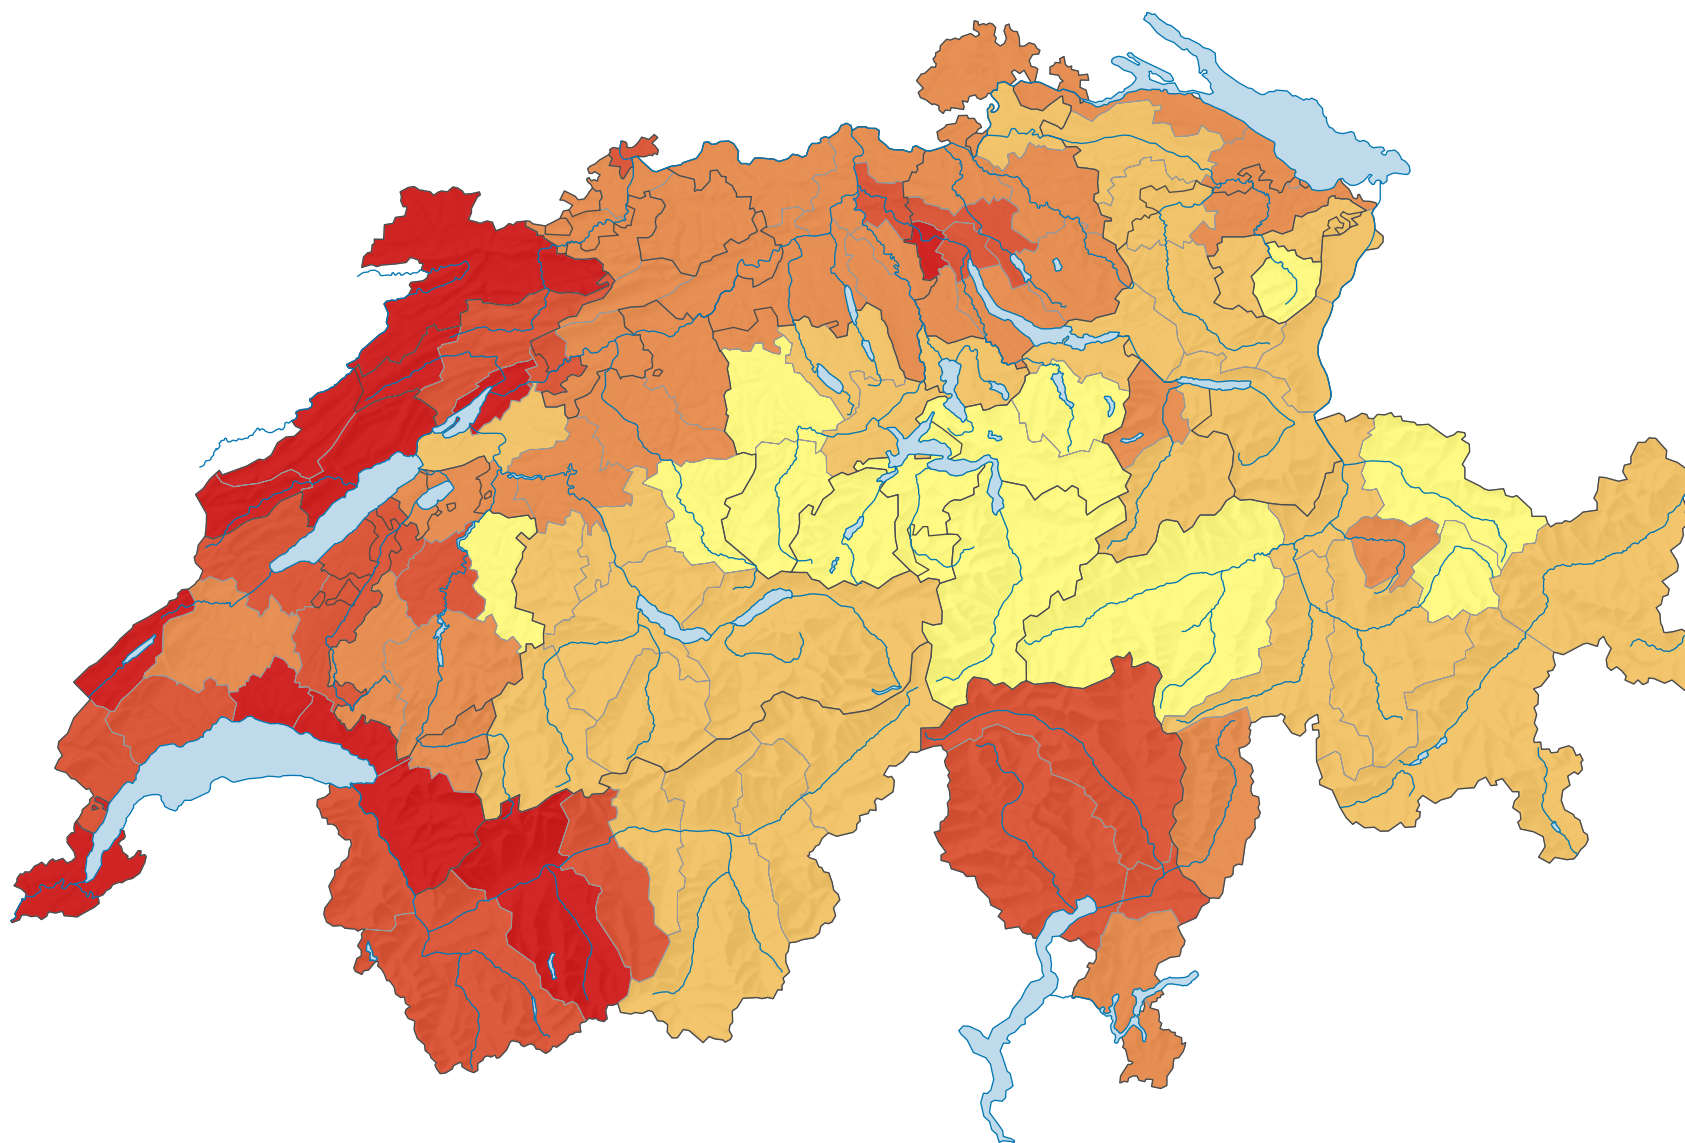

Part des chômeurs dans la population active*, en %

Suisse: 3,3

*Données poolées des relevés structurels 2012 à 2014 (fonctionnaires internationaux intégrés)

0 25 50 km

Niveau géographique:
Régions MS