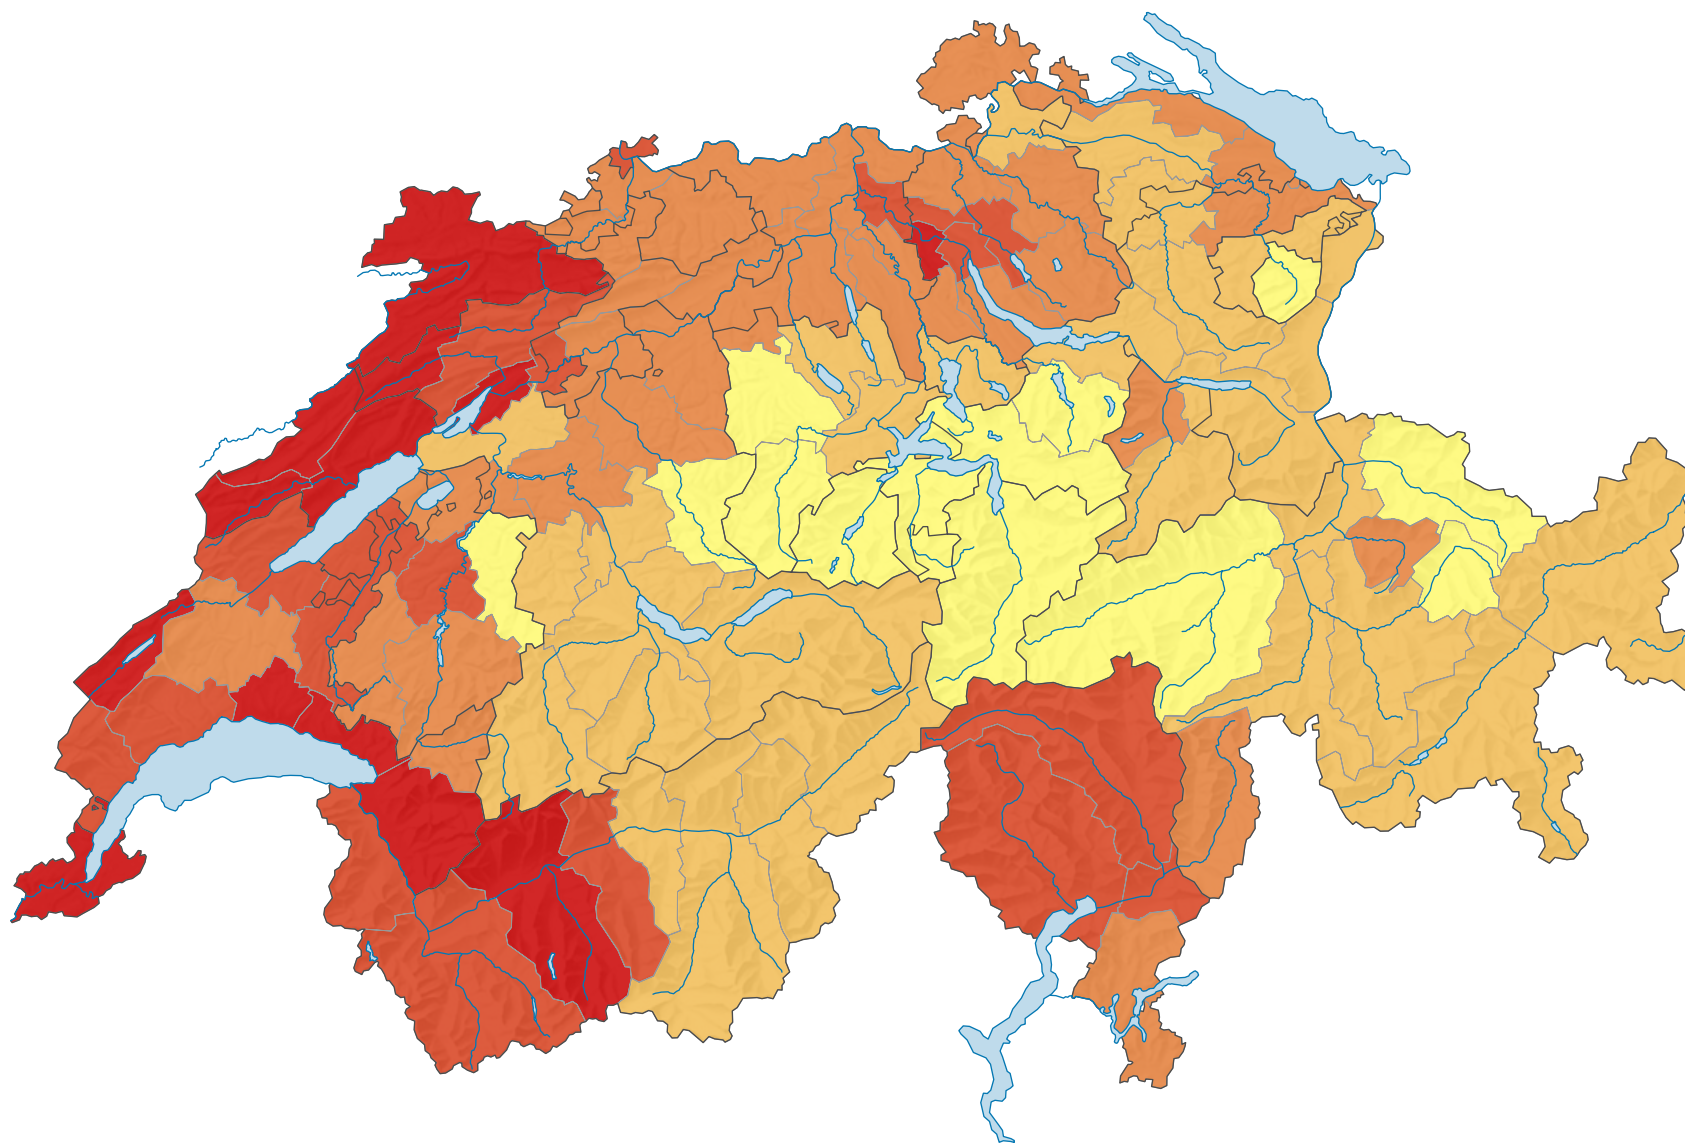

Anteil der Arbeitslosen an der Erwerbsbevölkerung*, in %

Schweiz: 3,3

* Gepoolten Daten der Strukturhebungen 2012-2014 (inklusive internationaler Funktionäre)

0 25 50 km

Raumgliederung:
MS-Regionen