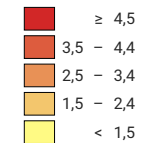

Anteil der Arbeitslosen an der Erwerbsbevölkerung*, in %

Schweiz: 3,3

* Gepoolten Daten der Strukturhebungen 2012-2014 (inklusive internationaler Funktionäre)

0 25 50 km

Raumgliederung:
MS-Regionen