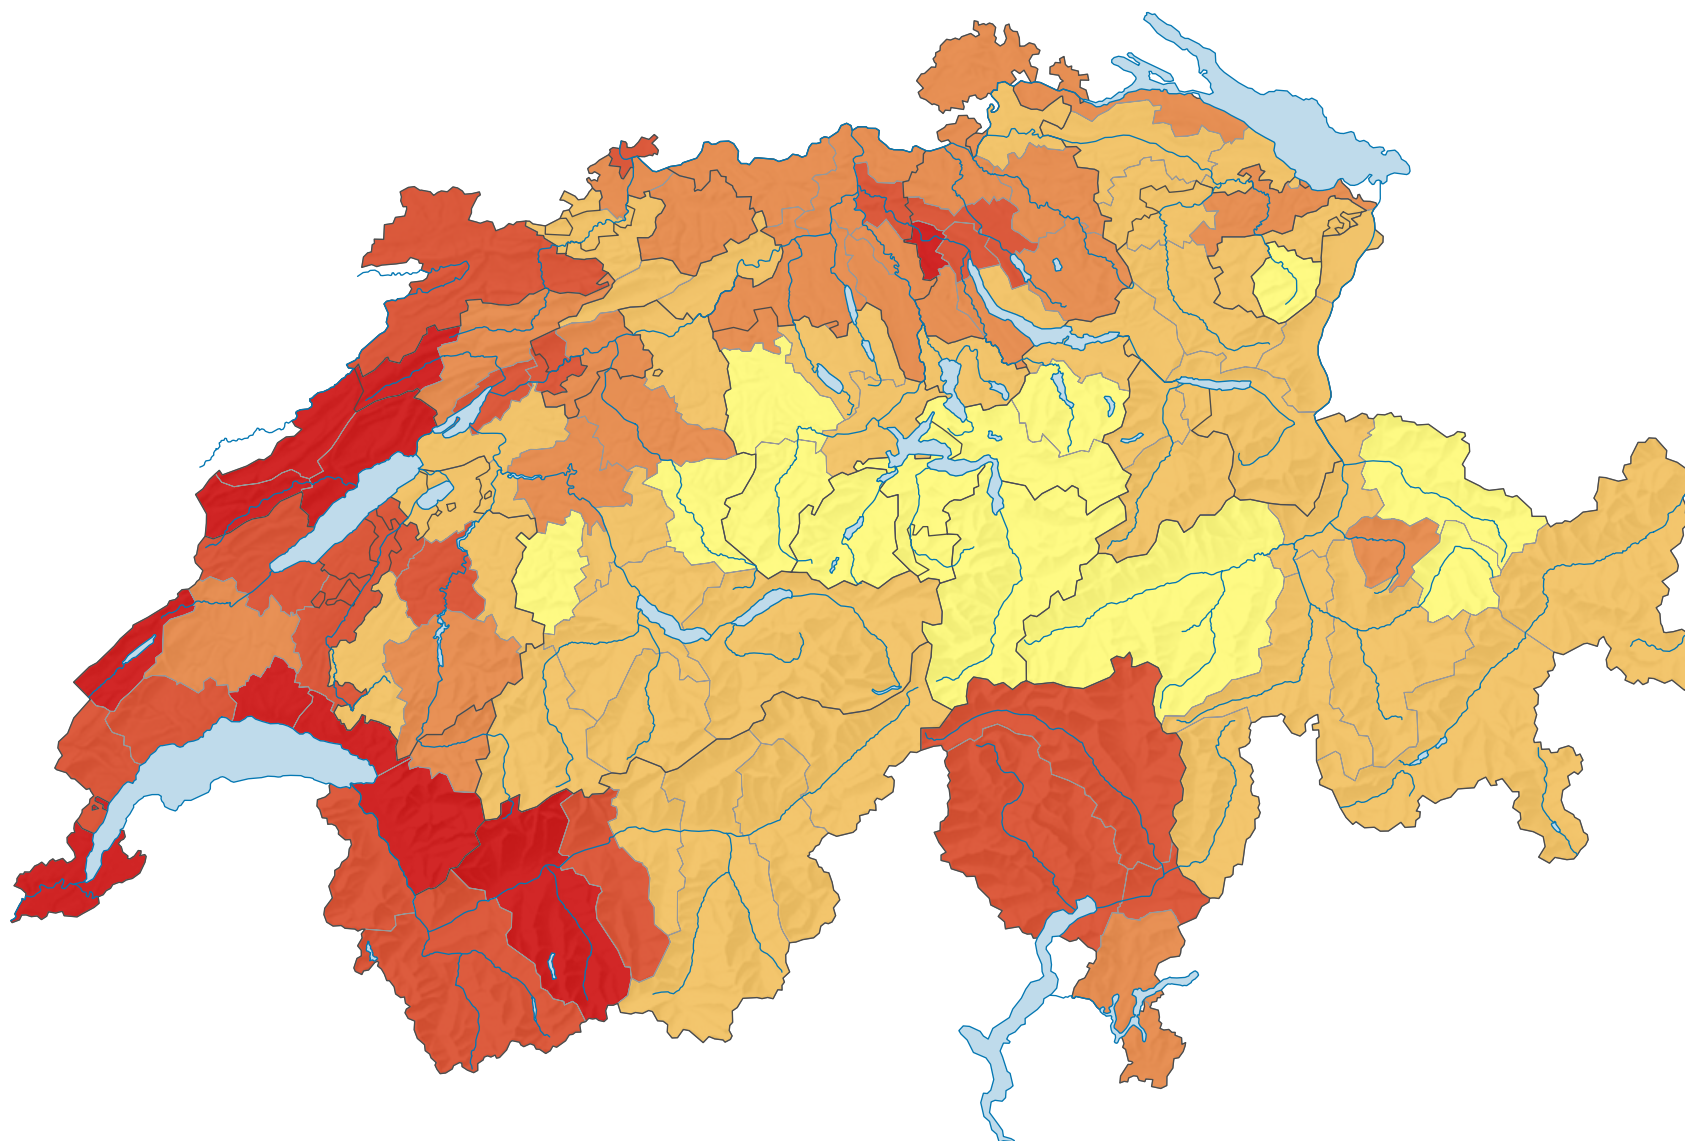

Part des chômeurs dans la population active*, en %

Suisse: 3,2

*Données poolées des relevés structurels 2012 à 2014 (fonctionnaires internationaux intégrés)

0 25 50 km

Niveau géographique:
Régions MS