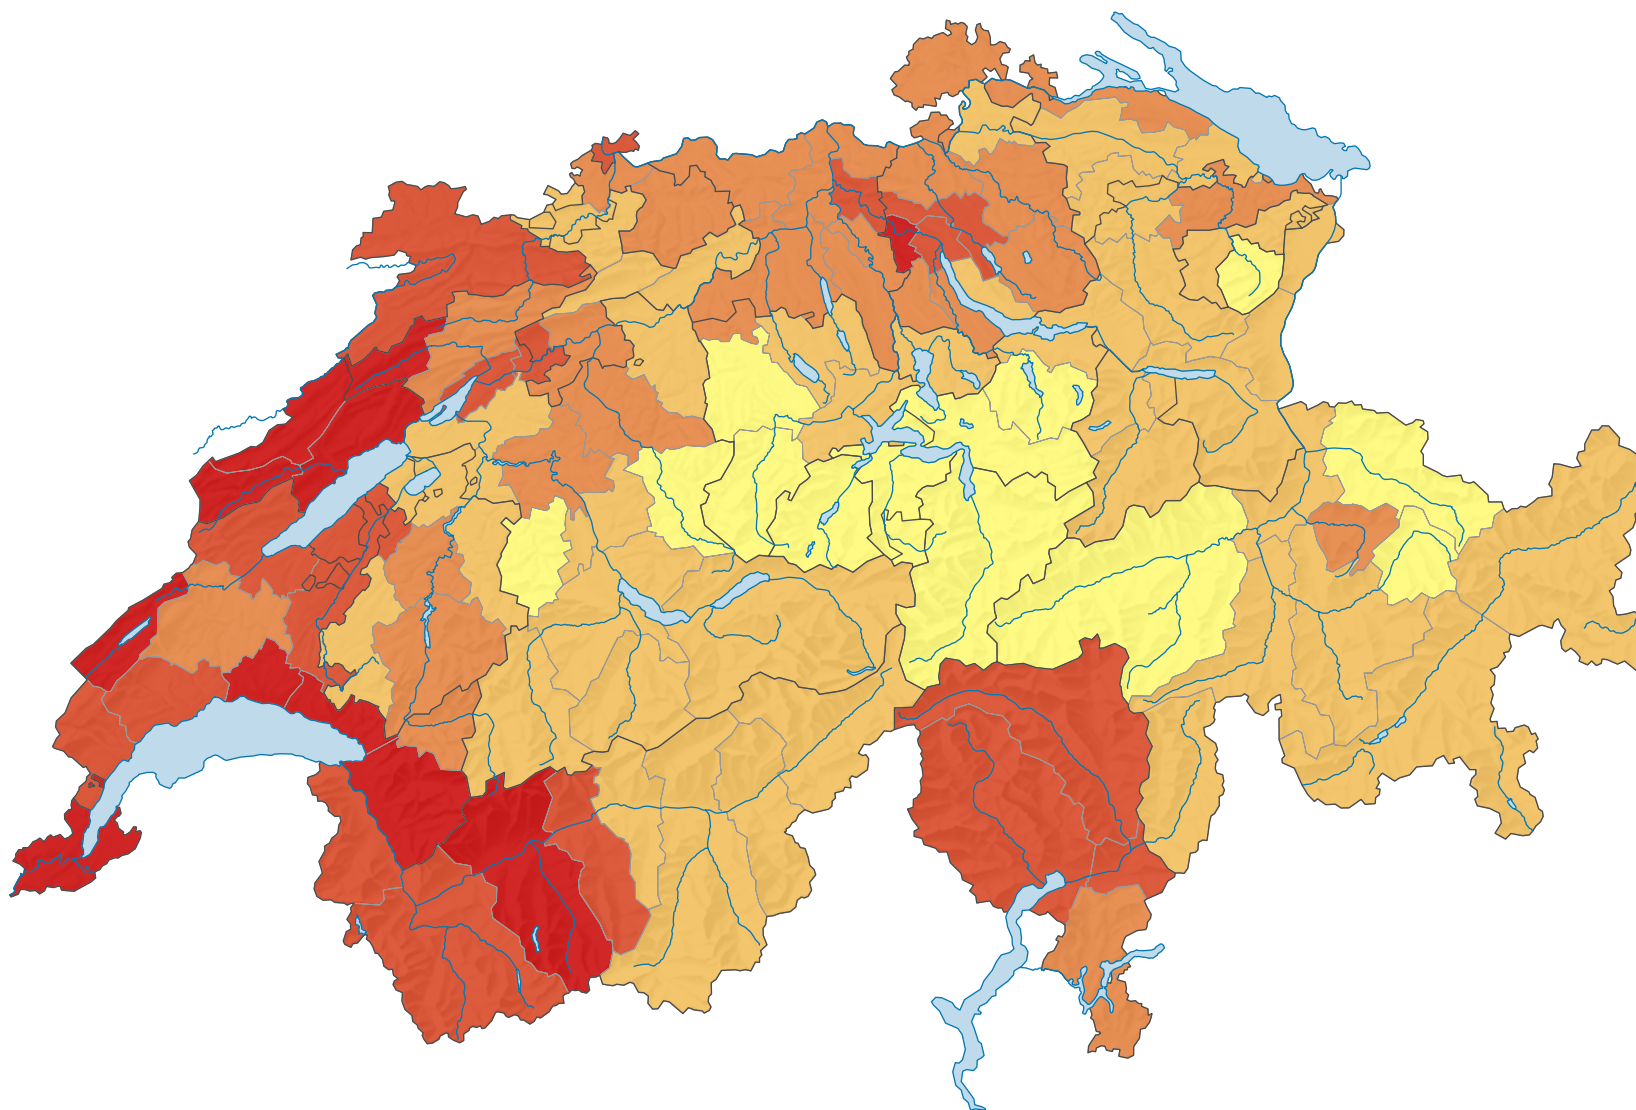

Anteil der Arbeitslosen an der Erwerbsbevölkerung*, in %

Schweiz: 3,2

* Gepoolten Daten der Strukturerhebungen 2012-2014 (inklusive internationaler Funktionäre)

0 35 70 km

Raumgliederung:
MS-Regionen