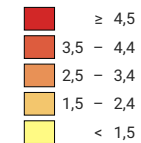

Anteil der Arbeitslosen an der Erwerbsbevölkerung*, in %

Schweiz: 3,2

* Gepoolten Daten der Strukturerhebungen 2012-2014 (inklusive internationaler Funktionäre)

0 35 70 km

Raumgliederung:
MS-Regionen