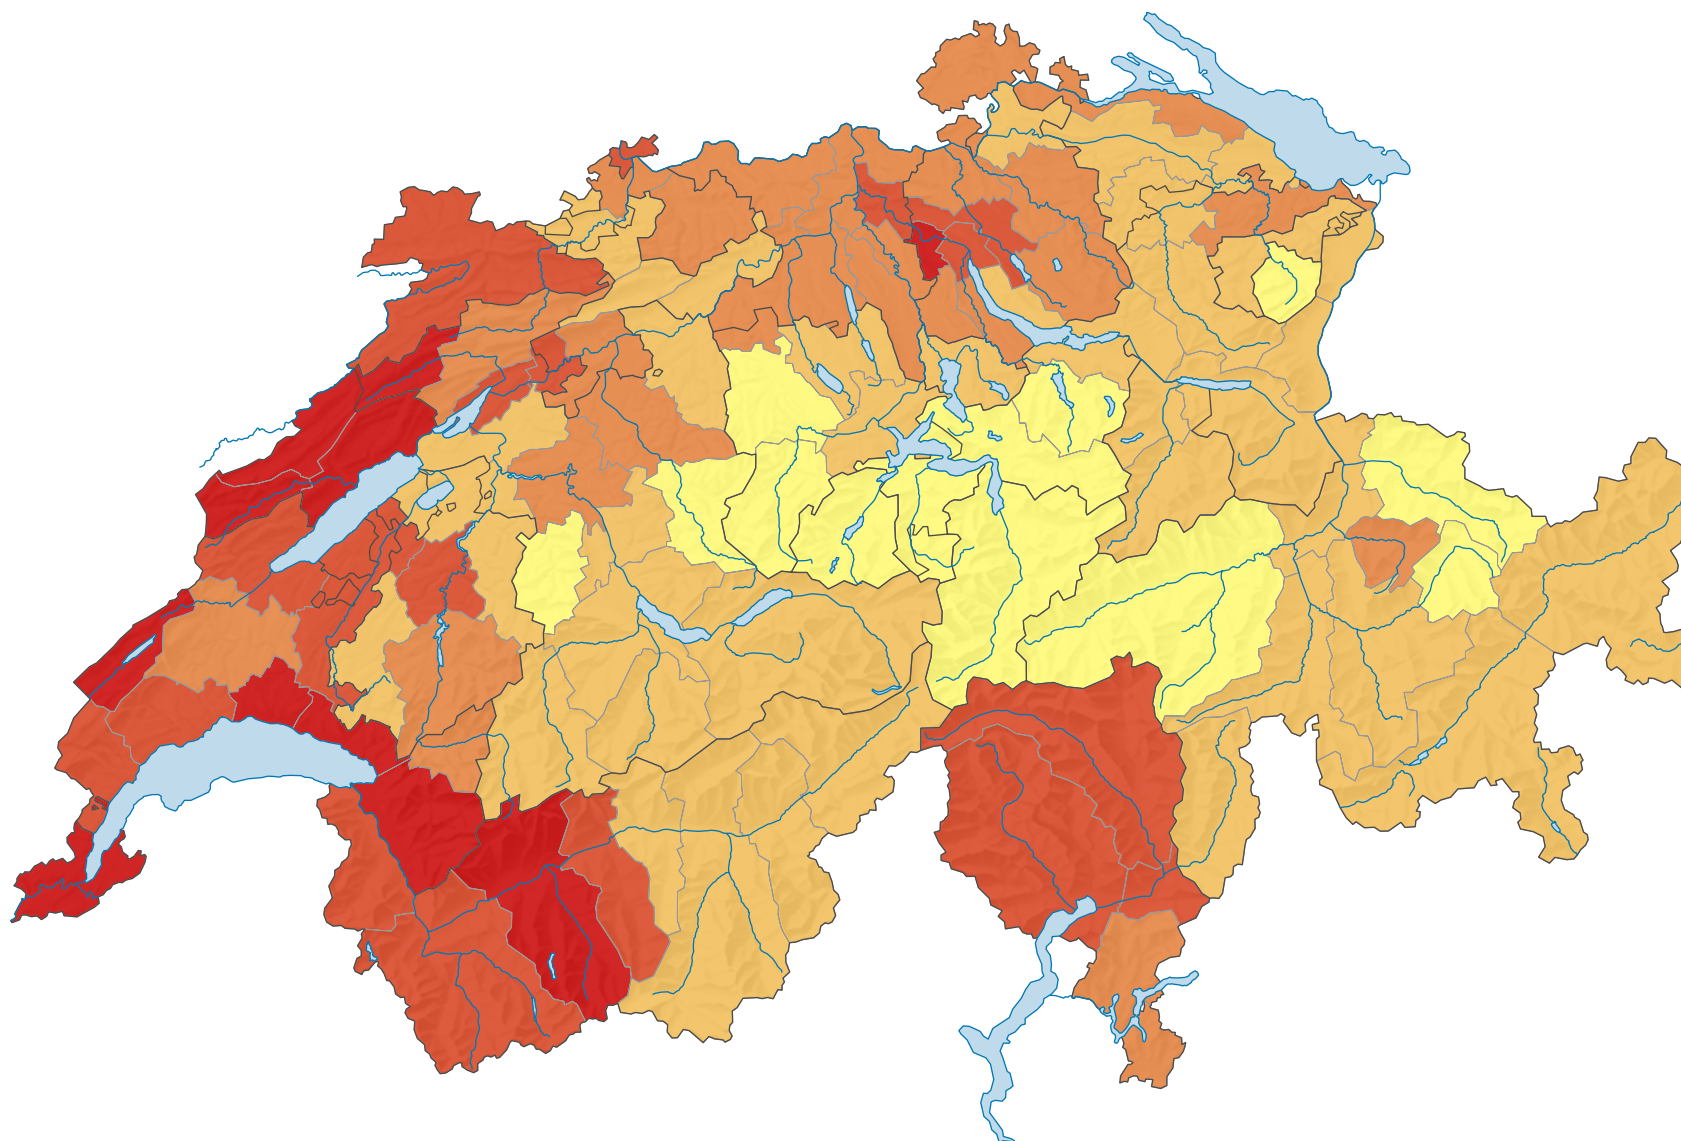

Anteil der Arbeitslosen an der Erwerbsbevölkerung*, in %

Schweiz: 3,2

* Gepoolten Daten der Strukturhebungen 2012-2014 (inklusive internationaler Funktionäre)

0 25 50 km

Raumgliederung:
MS-Regionen