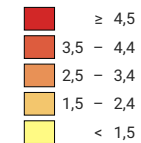

Anteil der Arbeitslosen an der Erwerbsbevölkerung*, in %

Schweiz: 3,2

* Gepoolten Daten der Strukturhebungen 2012-2014 (inklusive internationaler Funktionäre)

0 25 50 km

Raumgliederung:
MS-Regionen