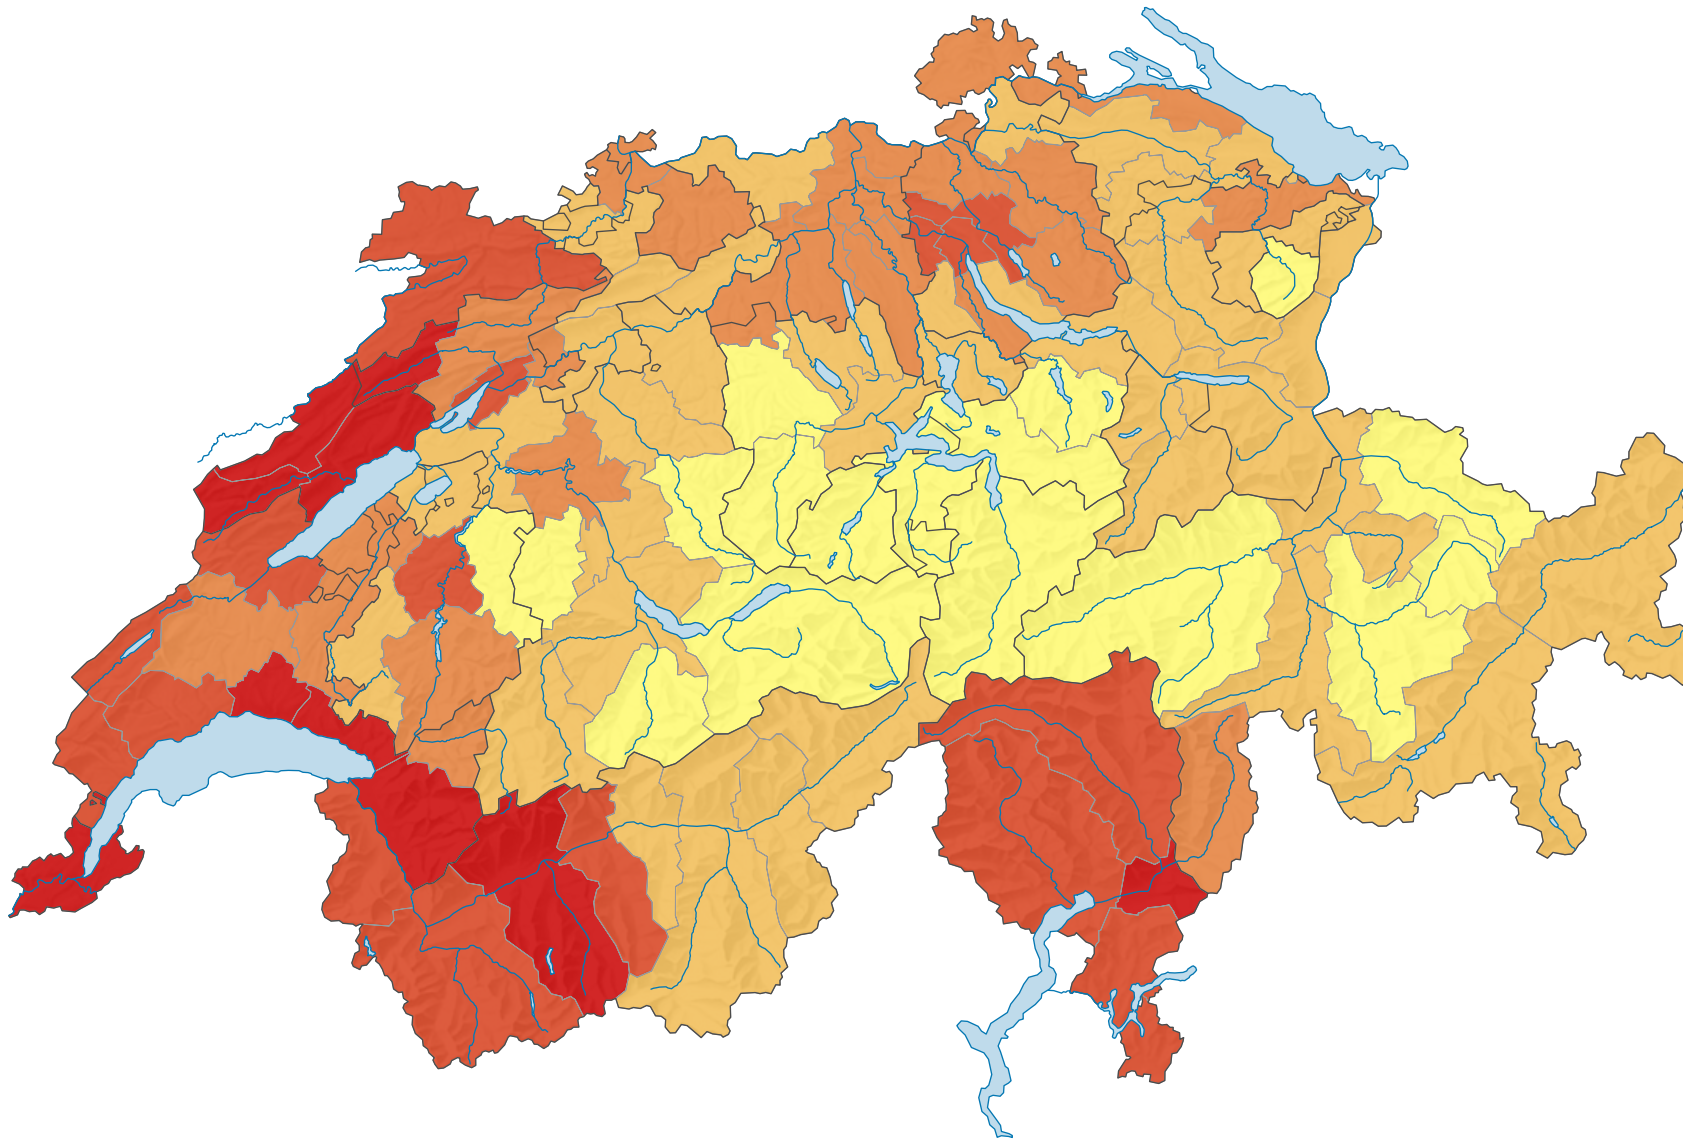

Part des chômeurs dans la population active*, en %

Suisse: 3,0

*Données poolées des relevés structurels 2012 à 2014 (fonctionnaires internationaux intégrés)

0 25 50 km

Niveau géographique:
Régions MS