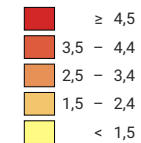

## Anteil der Arbeitslosen an der Erwerbsbevölkerung\*, in %

Schweiz: 3,0

\* Gepoolten Daten der Strukturhebungen 2012-2014 (inklusive internationaler Funktionäre)

0 25 50 km

Raumgliederung:  
MS-Regionen