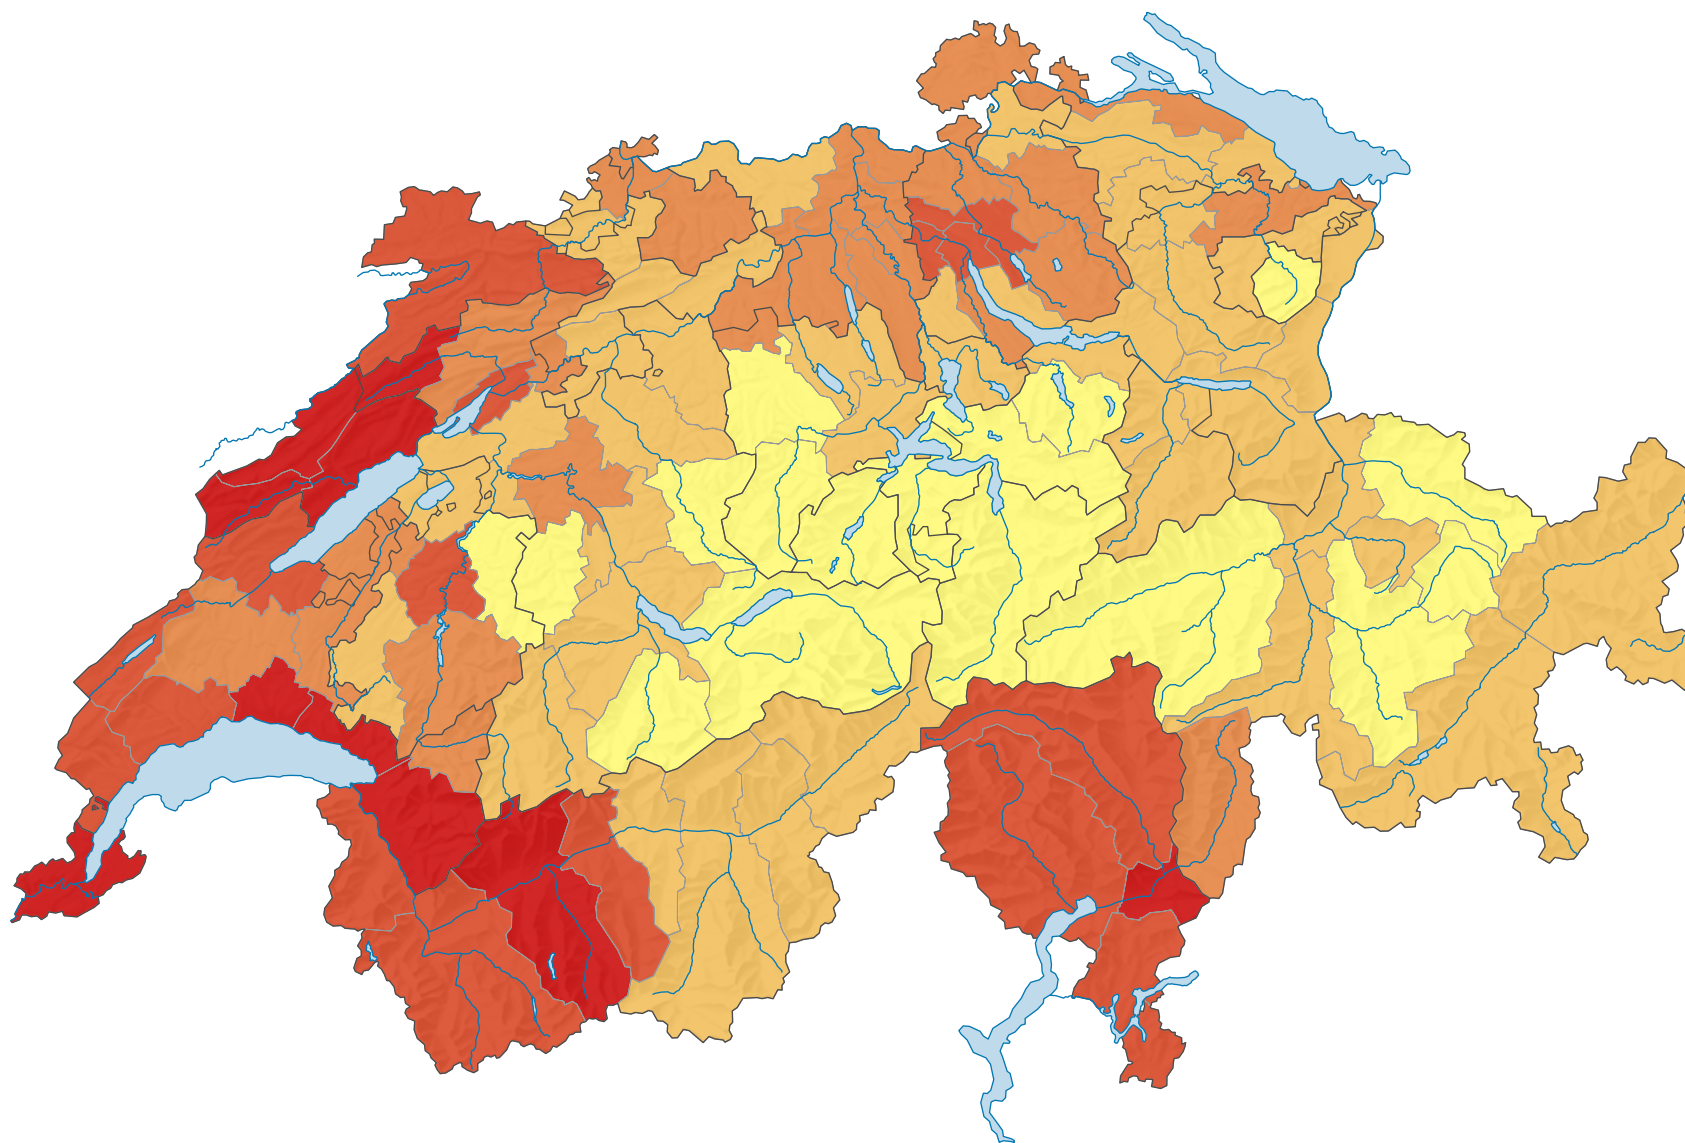

## Anteil der Arbeitslosen an der Erwerbsbevölkerung\*, in %

Schweiz: 3,0

\* Gepoolten Daten der Strukturhebungen 2012-2014 (inklusive internationaler Funktionäre)

0 25 50 km

Raumgliederung:  
MS-Regionen