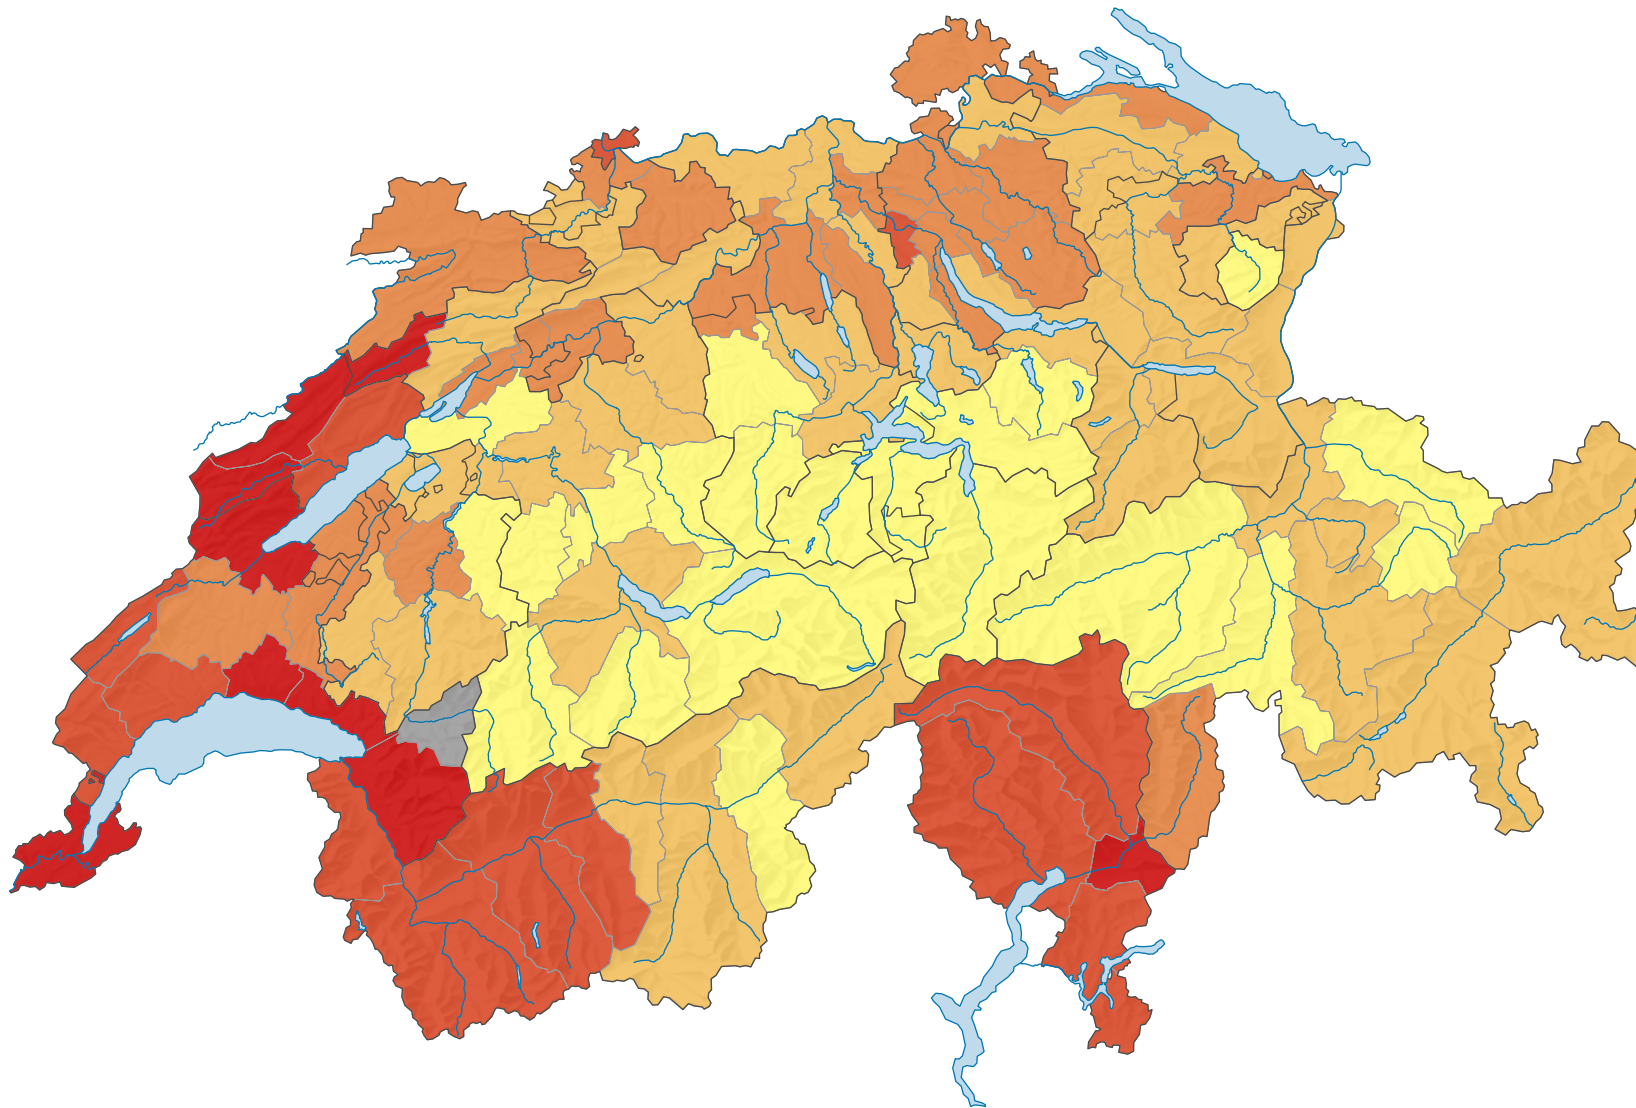

Part des chômeurs dans la population active*, en %

Suisse: -

*Tirée du Relevé structurel 2010 (fonctionnaires internationaux intégrés)

0 35 70 km

Niveau géographique:
Régions MS