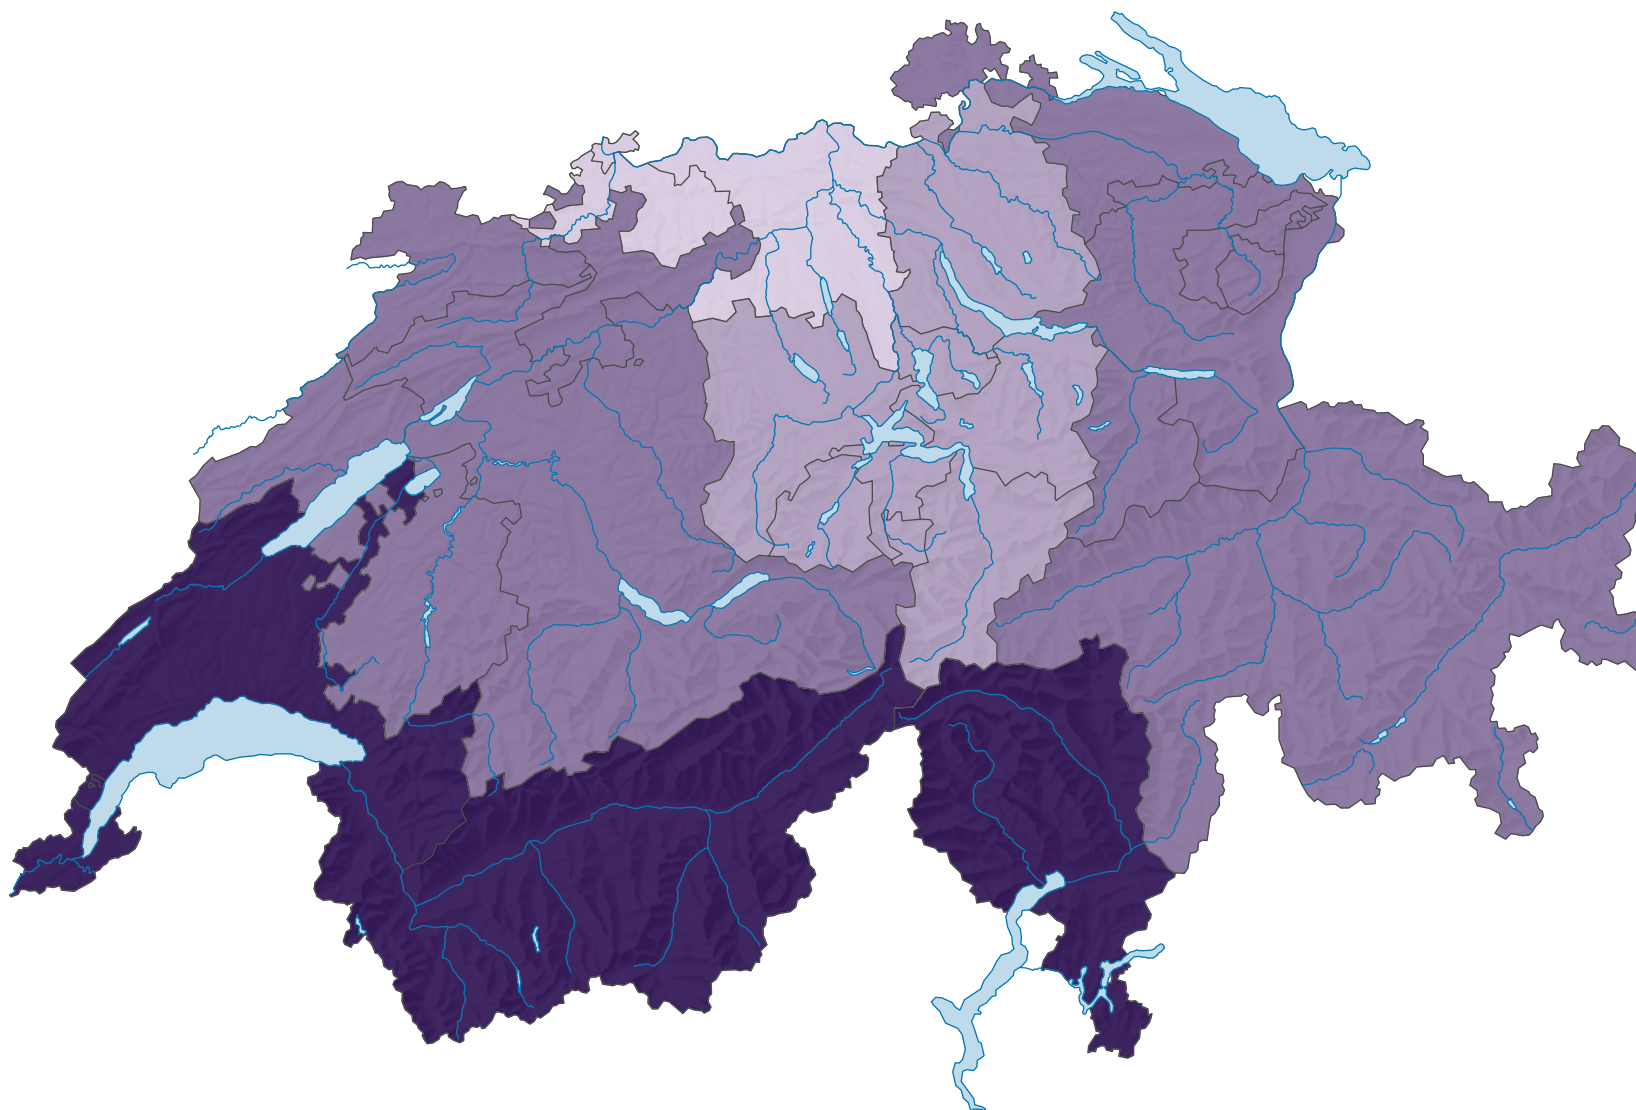

Part des personnes actives sans formation postobligatoire sur la population active totale (de 25 à 64 ans), en %

Suisse: 10,5

0 35 70 km

Niveau géographique:
Grandes régions