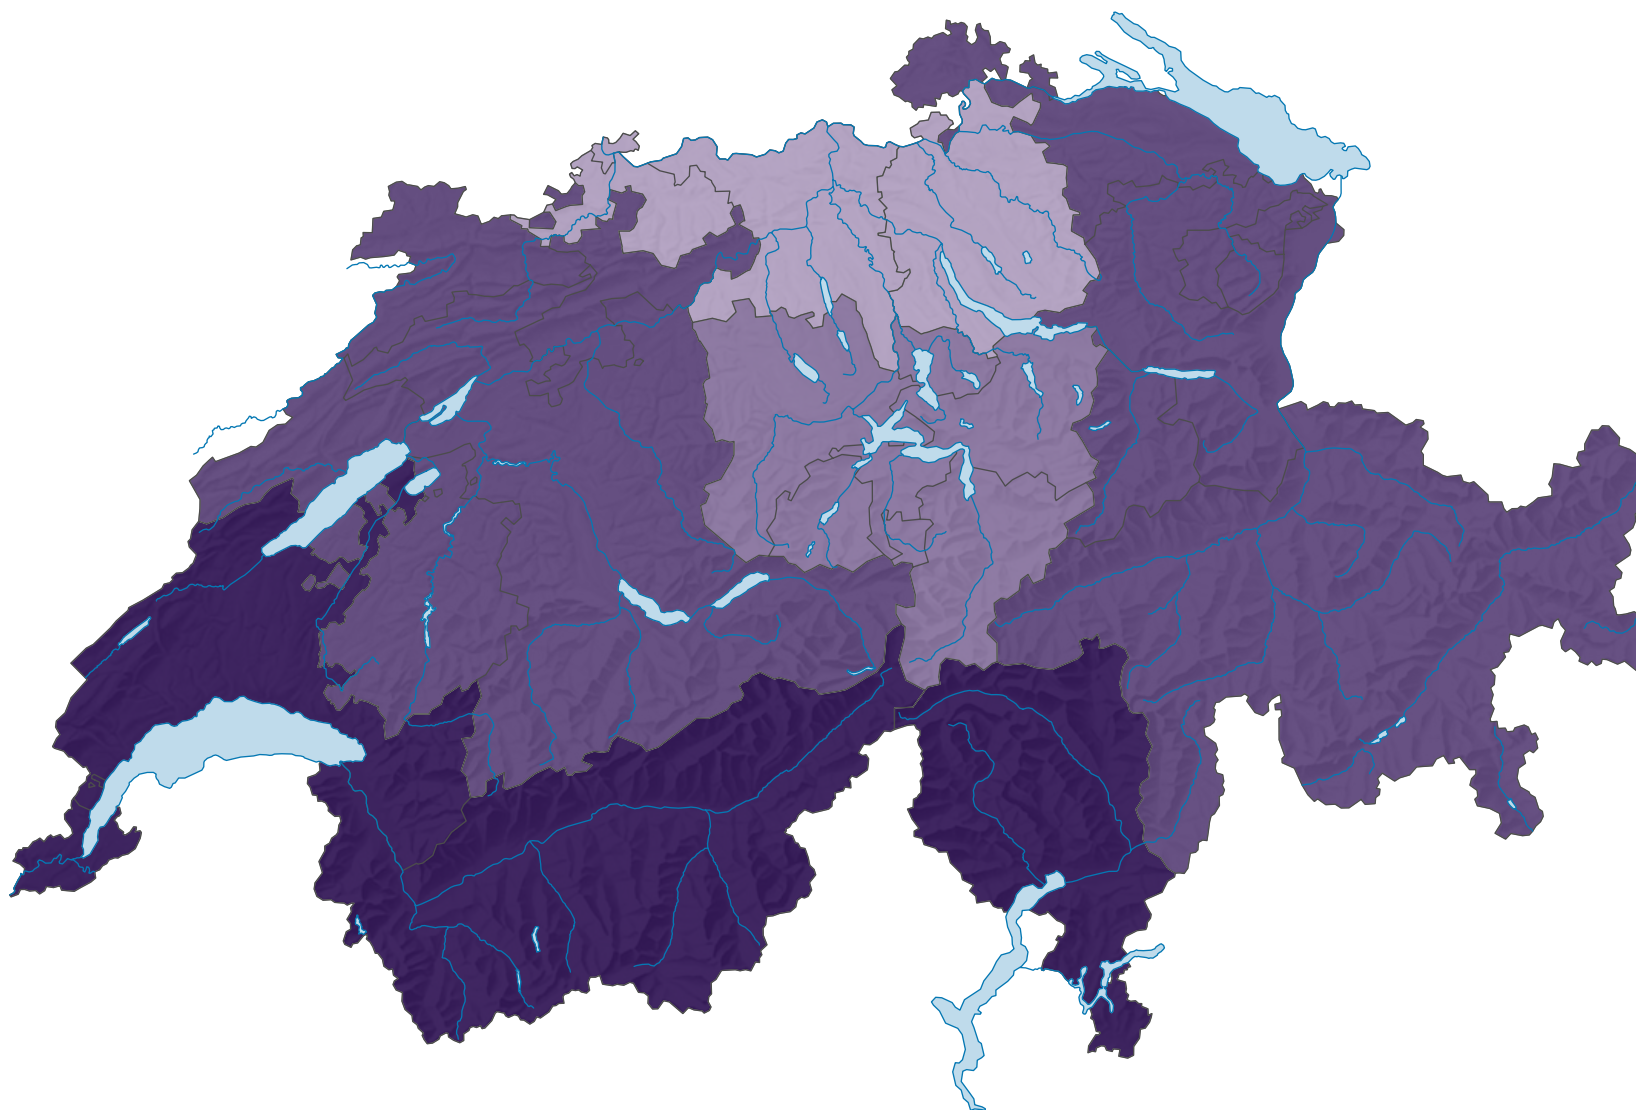

Part des personnes actives sans formation postobligatoire sur la population active totale (de 25 à 64 ans), en %

Suisse: 11,2

0 35 70 km

Niveau géographique:  
Grandes régions