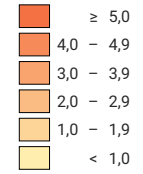

Taux d'aide sociale, en %

Suisse: 3,2

Nombre de bénéficiaires

Suisse: 272 052

Niveau géographique:
Districts