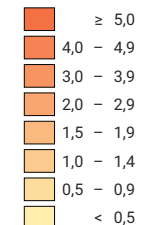

Quota di aiuto sociale, in %

■ non indicato per motivi di protezione dei dati (meno di 6 beneficiari) (X)

Svizzera: 3,2

Numero di beneficiari

Svizzera: 272 052

0 35 70 km

ripartizione spaziale:
Comuni