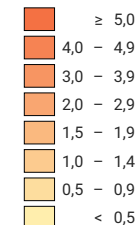

Quota di aiuto sociale, in %

■ non indicato per motivi di protezione dei dati (meno di 6 beneficiari) (X)

Svizzera: 3,2

Numero di beneficiari

Svizzera: 271 419

0 35 70 km

ripartizione spaziale:
Comuni