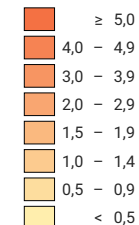

**Taux d'aide sociale, en %**

■ non indiqué pour des raisons liées à la protection des données (moins de 6 bénéficiaires) (X)

Suisse: 3,2

**Nombre de bénéficiaires**

Suisse: 271 419

**Niveau géographique:**  
Communes