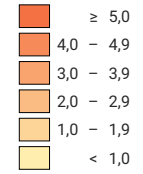

Sozialhilfequote, in %

Schweiz: 3,3

Unterstützte Personen

Schweiz: 273 273

Symbole mit einem Wert unter 50 wurden zur besseren Lesbarkeit visuell vergrößert dargestellt.

Korrigierte Version 18.12.2018

Raumgliederung:
Bezirke