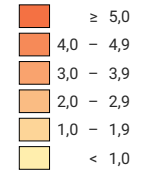

**Sozialhilfequote, in %**

Schweiz: 3,2

**Unterstützte Personen**

Schweiz: 265 626

Symbole mit einem Wert unter 50 wurden zur besseren Lesbarkeit visuell vergrössert dargestellt.

Korrigierte Version 18.12.2018