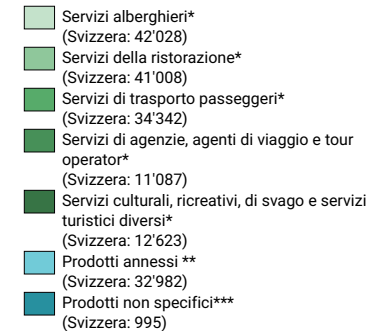

Quota del turismo nell'occupazione regionale, in %

Svizzera: -

Occupazione nel turismo, in equivalenti a tempo pieno

Svizzera: 175'066

Prodotti

* Prodotti caratteristici del turismo
 ** Commercio al dettaglio, stazioni di servizio, salute, telecomunicazioni, altri servizi turistici
 *** Beni (margine del commercio all'ingrosso compreso)