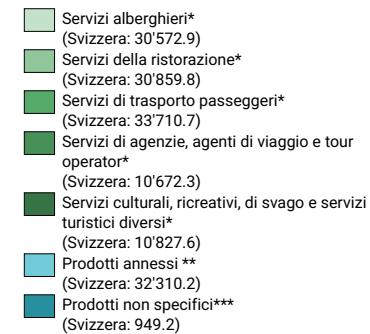

Quota del turismo nell'occupazione regionale, in %

Svizzera: 3.6

Occupazione nel turismo, in equivalenti a tempo pieno

Svizzera: 149'902.6

Prodotti

* Prodotti caratteristici del turismo
 ** Commercio al dettaglio, stazioni di servizio, salute, telecomunicazioni, altri servizi turistici
 *** Beni (margine del commercio all'ingrosso compreso)

ripartizione spaziale:
Cantoni