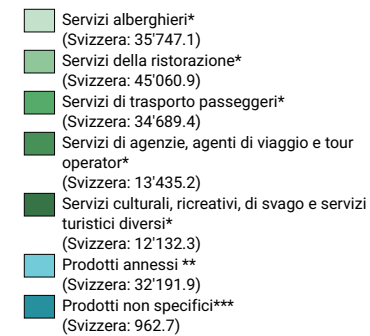

Quota del turismo nell'occupazione regionale, in %

Svizzera: 4.2

Occupazione nel turismo, in equivalenti a tempo pieno

Svizzera: 174'219.5

Prodotti

* Prodotti caratteristici del turismo
 ** Commercio al dettaglio, stazioni di servizio, salute, telecomunicazioni, altri servizi turistici
 *** Beni (margine del commercio all'ingrosso compreso)