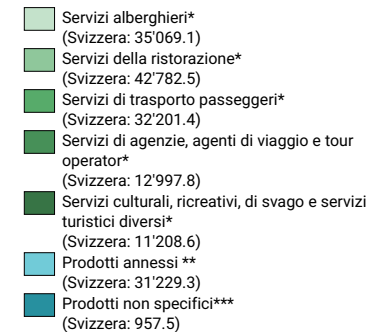

Quota del turismo nell'occupazione regionale, in %

Svizzera: 4.2

Occupazione nel turismo, in equivalenti a tempo pieno

Svizzera: 166'446.2

Prodotti

* Prodotti caratteristici del turismo
 ** Commercio al dettaglio, stazioni di servizio, salute, telecomunicazioni, altri servizi turistici
 *** Beni (margine del commercio all'ingrosso compreso)

ripartizione spaziale:
Cantoni