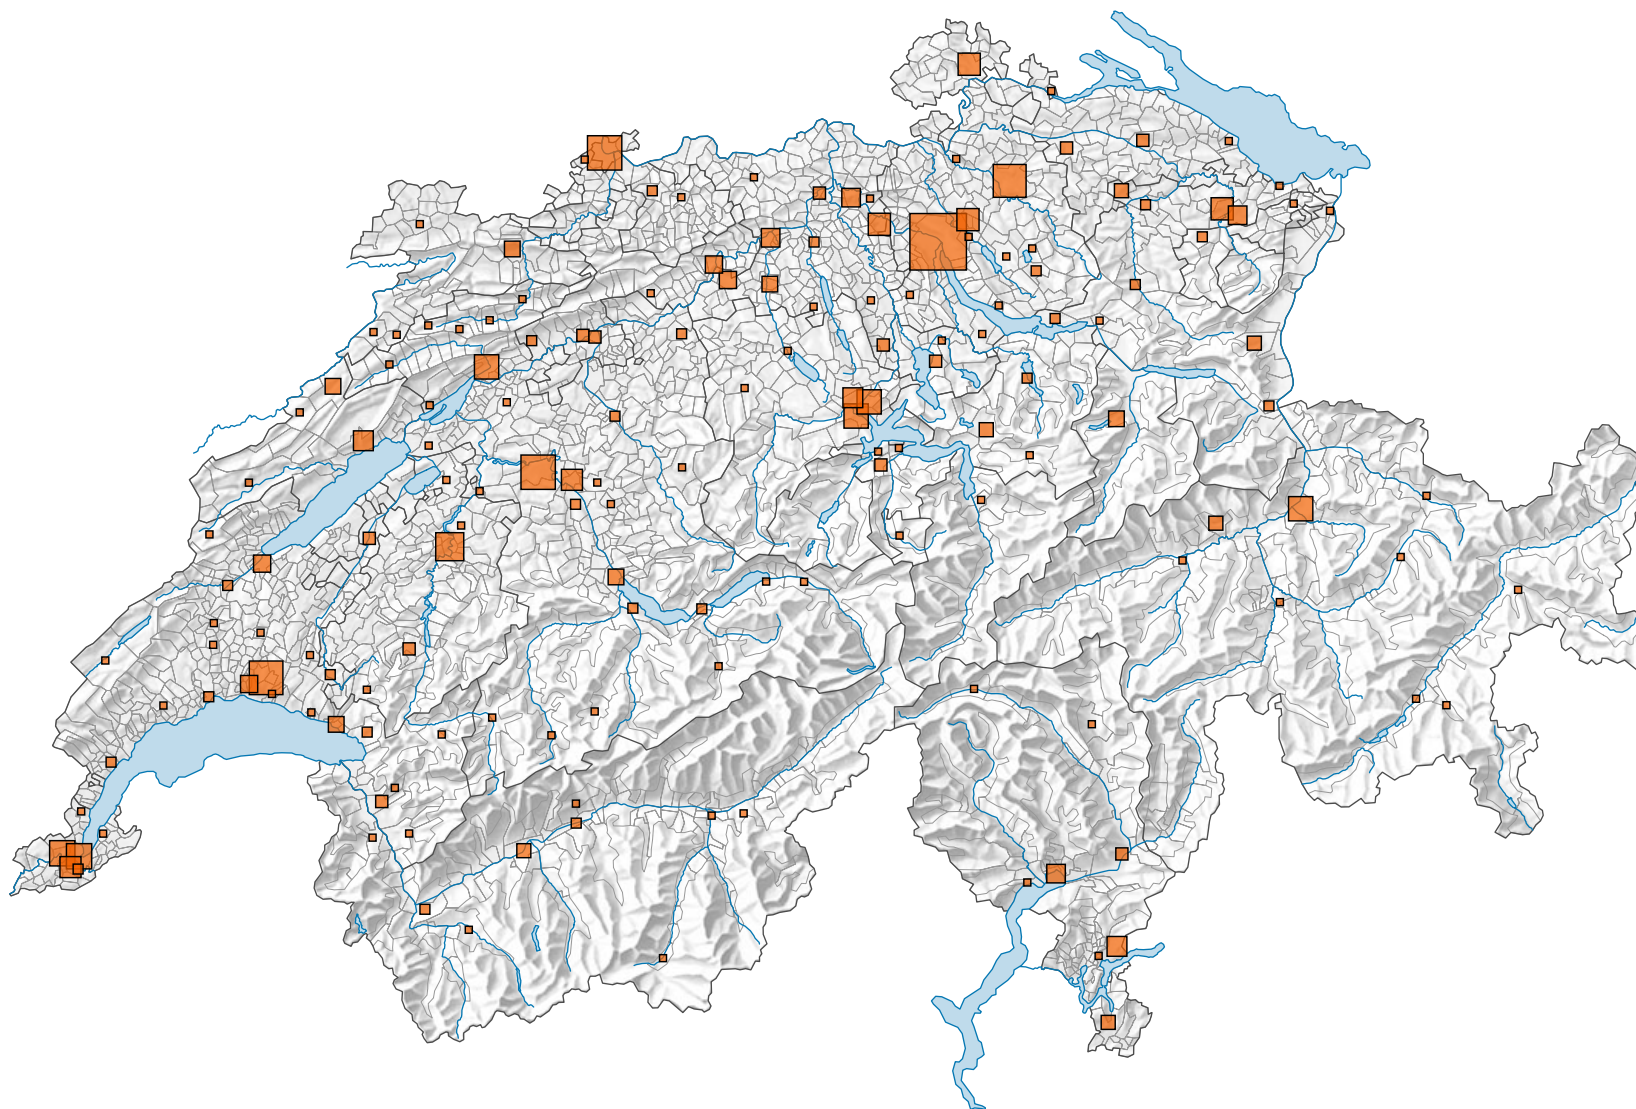

Anzahl Kinosäle

Schweiz: 603

0 35 70 km

Raumgliederung:
Politische Gemeinden