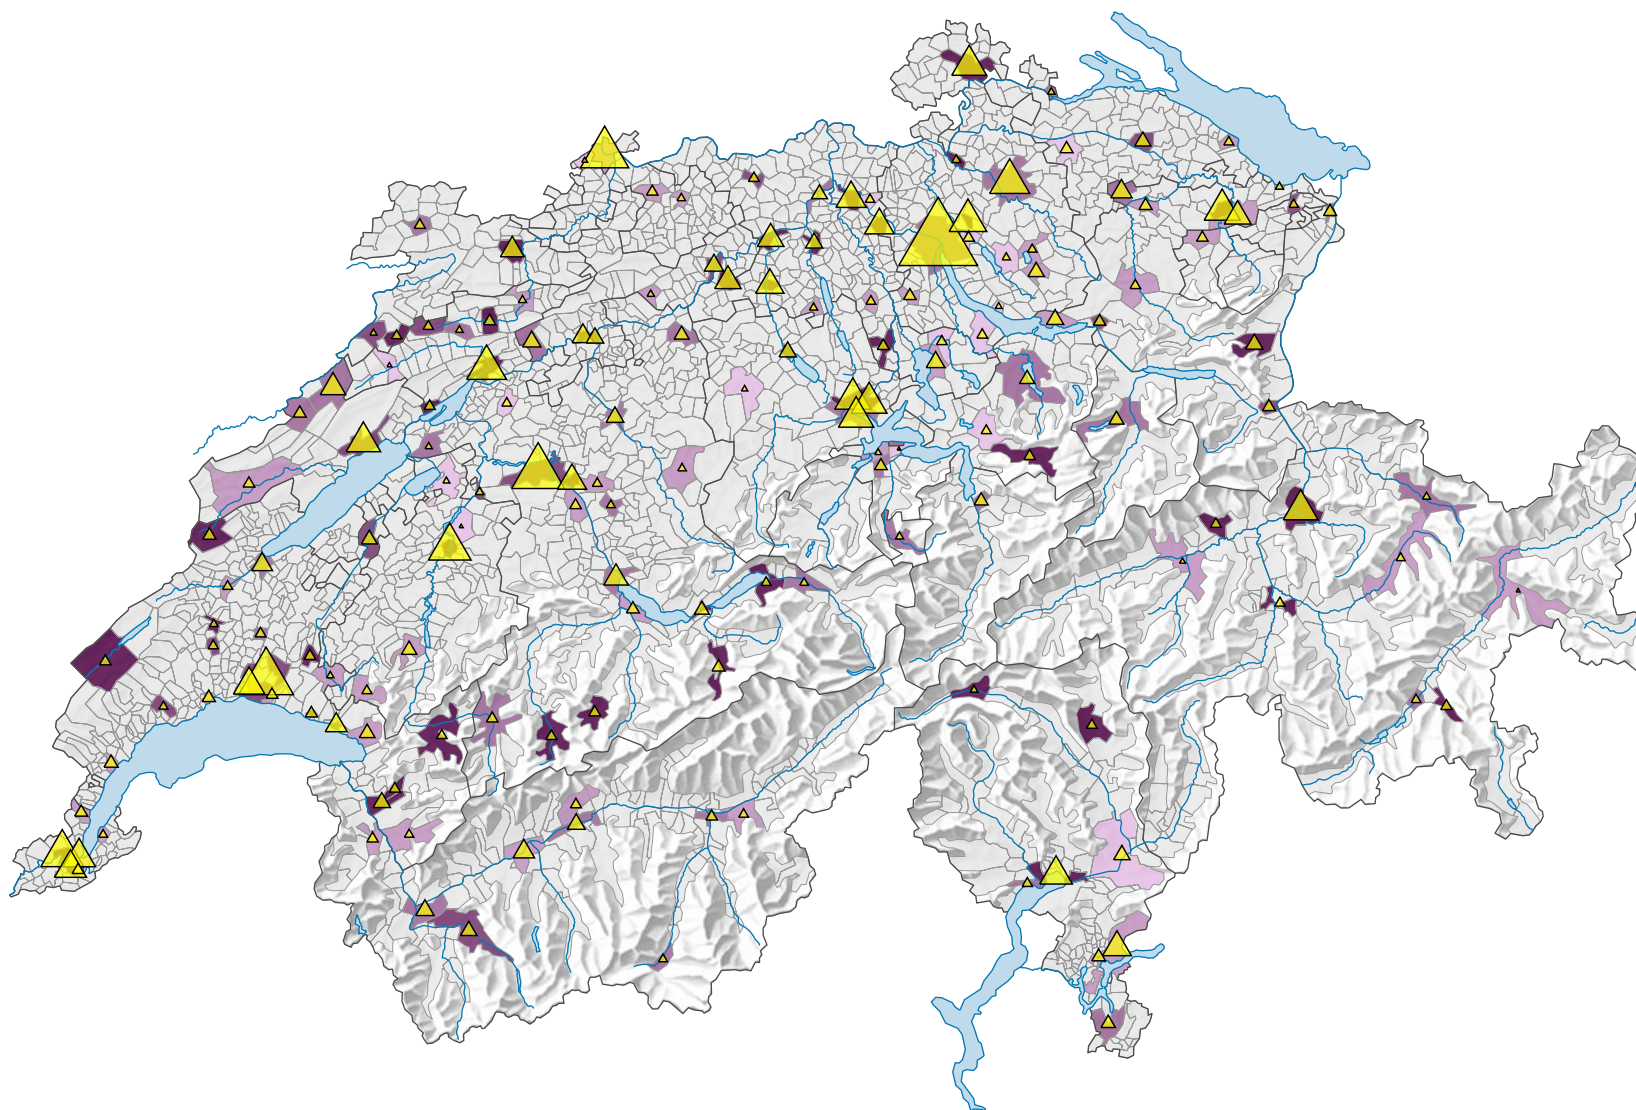

Nombre de fauteuils de cinéma pour 1 000 habitants

Suisse: 11

Nombre de fauteuils

Suisse: 95 308

0 35 70 km

Niveau géographique:
Communes