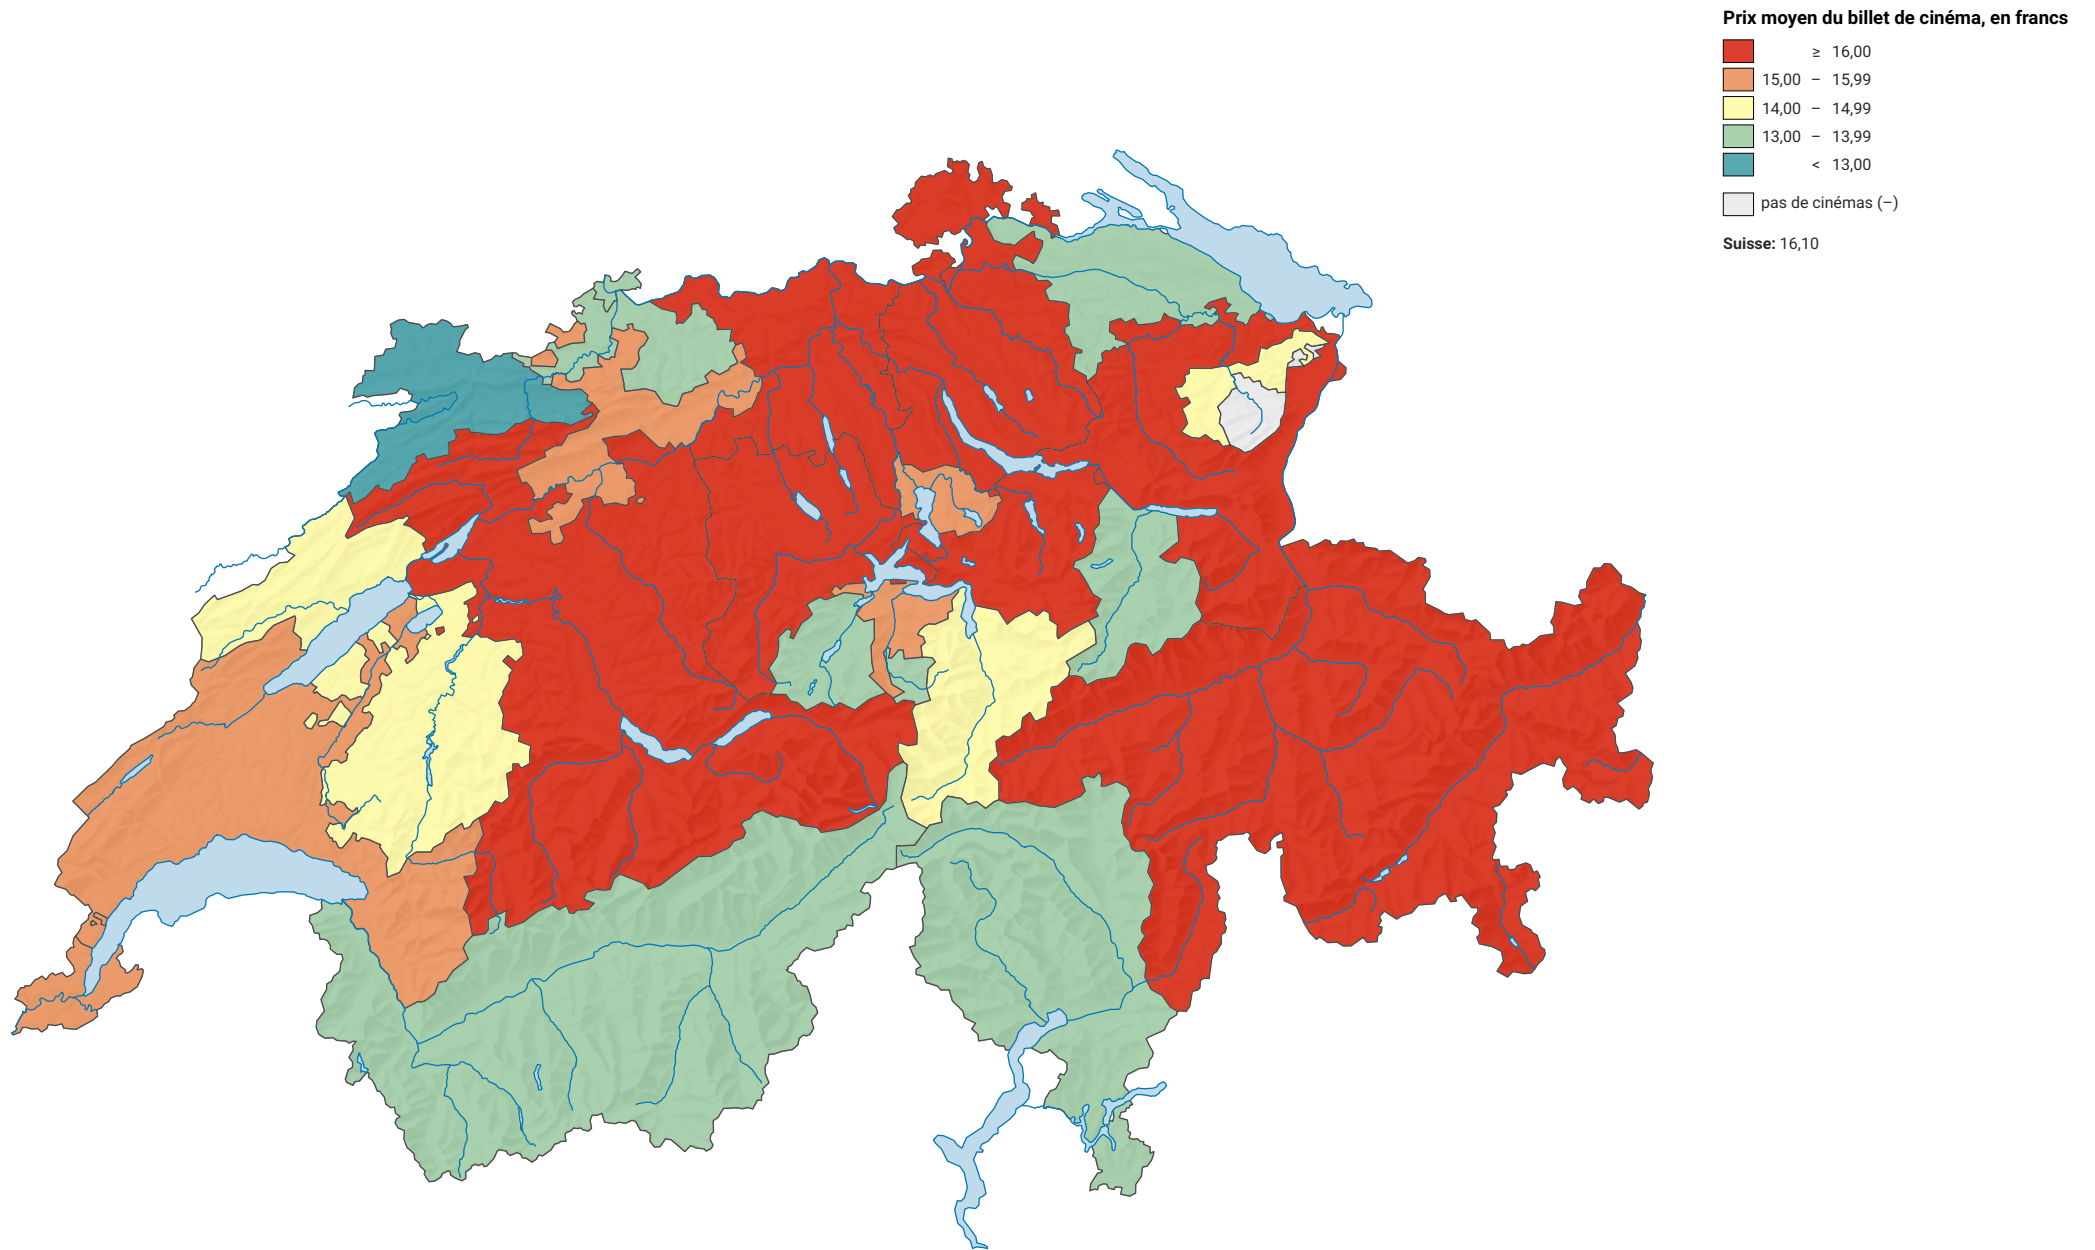

Prix moyen du billet de cinéma, en 2024

0 35 70 km

Niveau géographique:
Cantons