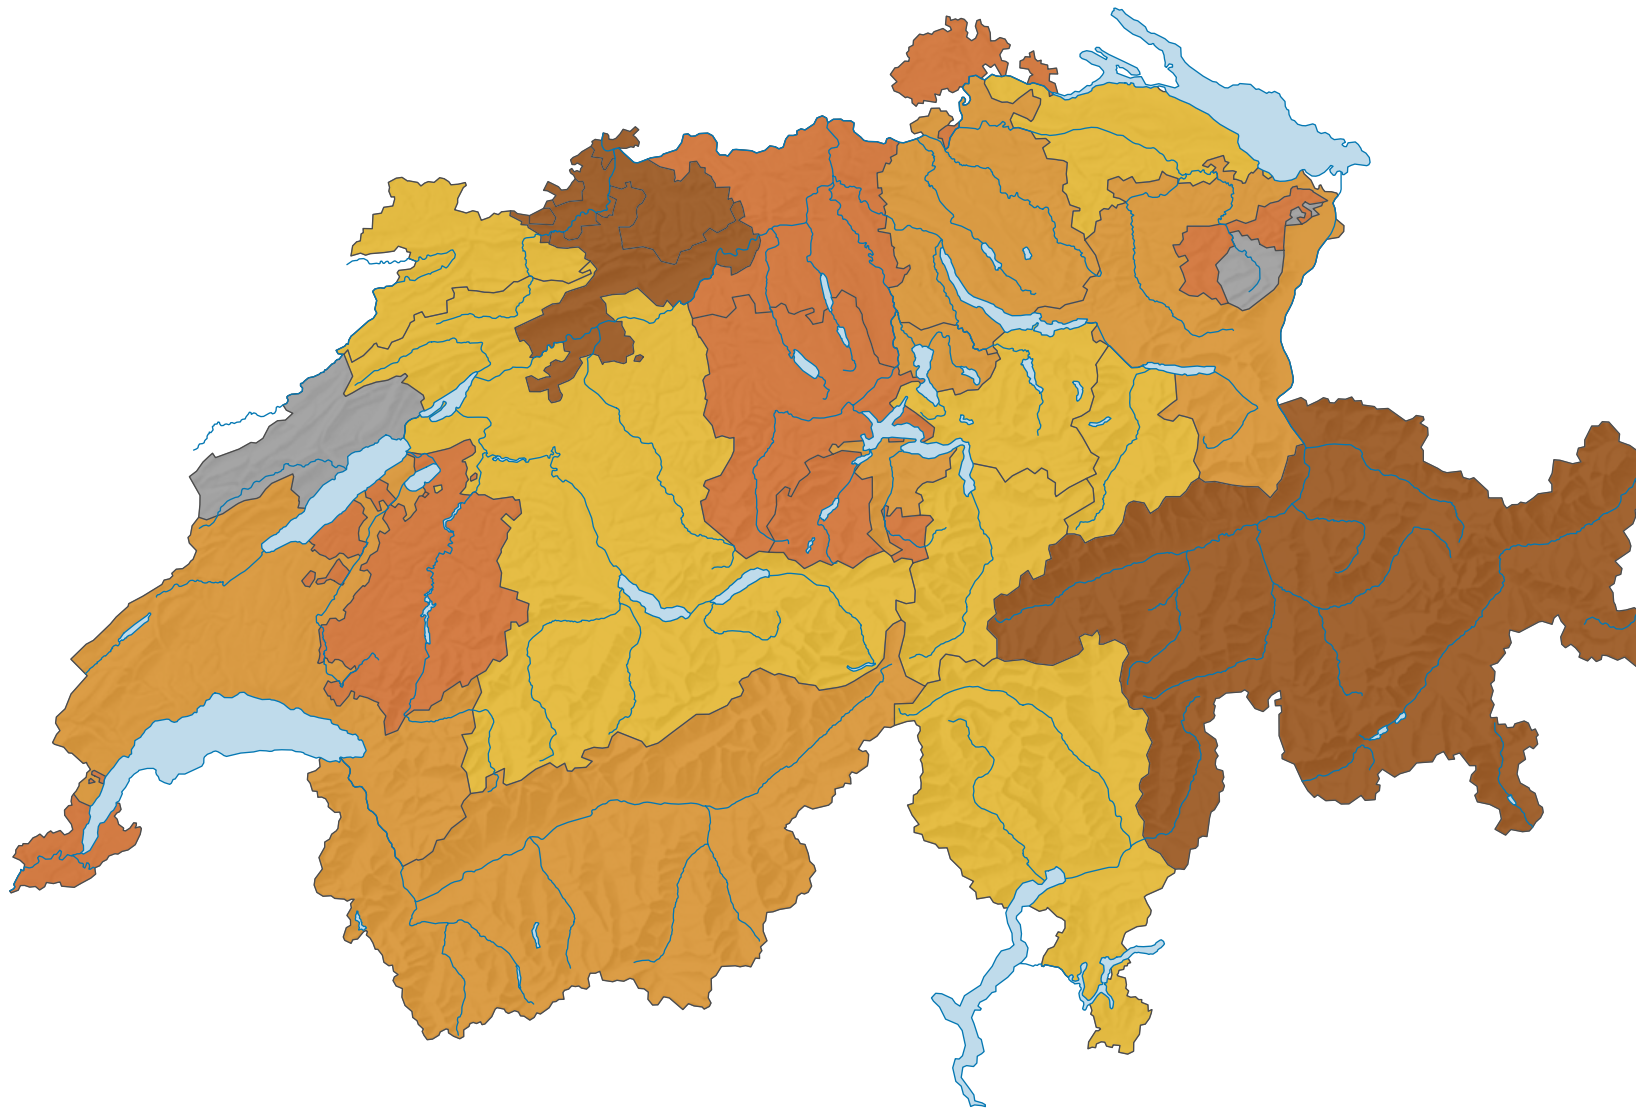

Taux d'élèves disposant d'une adaptation du programme d'enseignement dans une branche ou plus selon le canton de l'école, en %

Suisse: 4,9

0 35 70 km

Niveau géographique:
Cantons