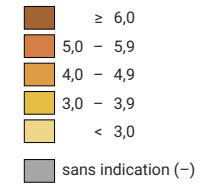

Taux d'élèves disposant d'une adaptation du programme d'enseignement dans une branche ou plus selon le canton de l'école, en %

Suisse: 4,9

0 35 70 km

Niveau géographique:
Cantons