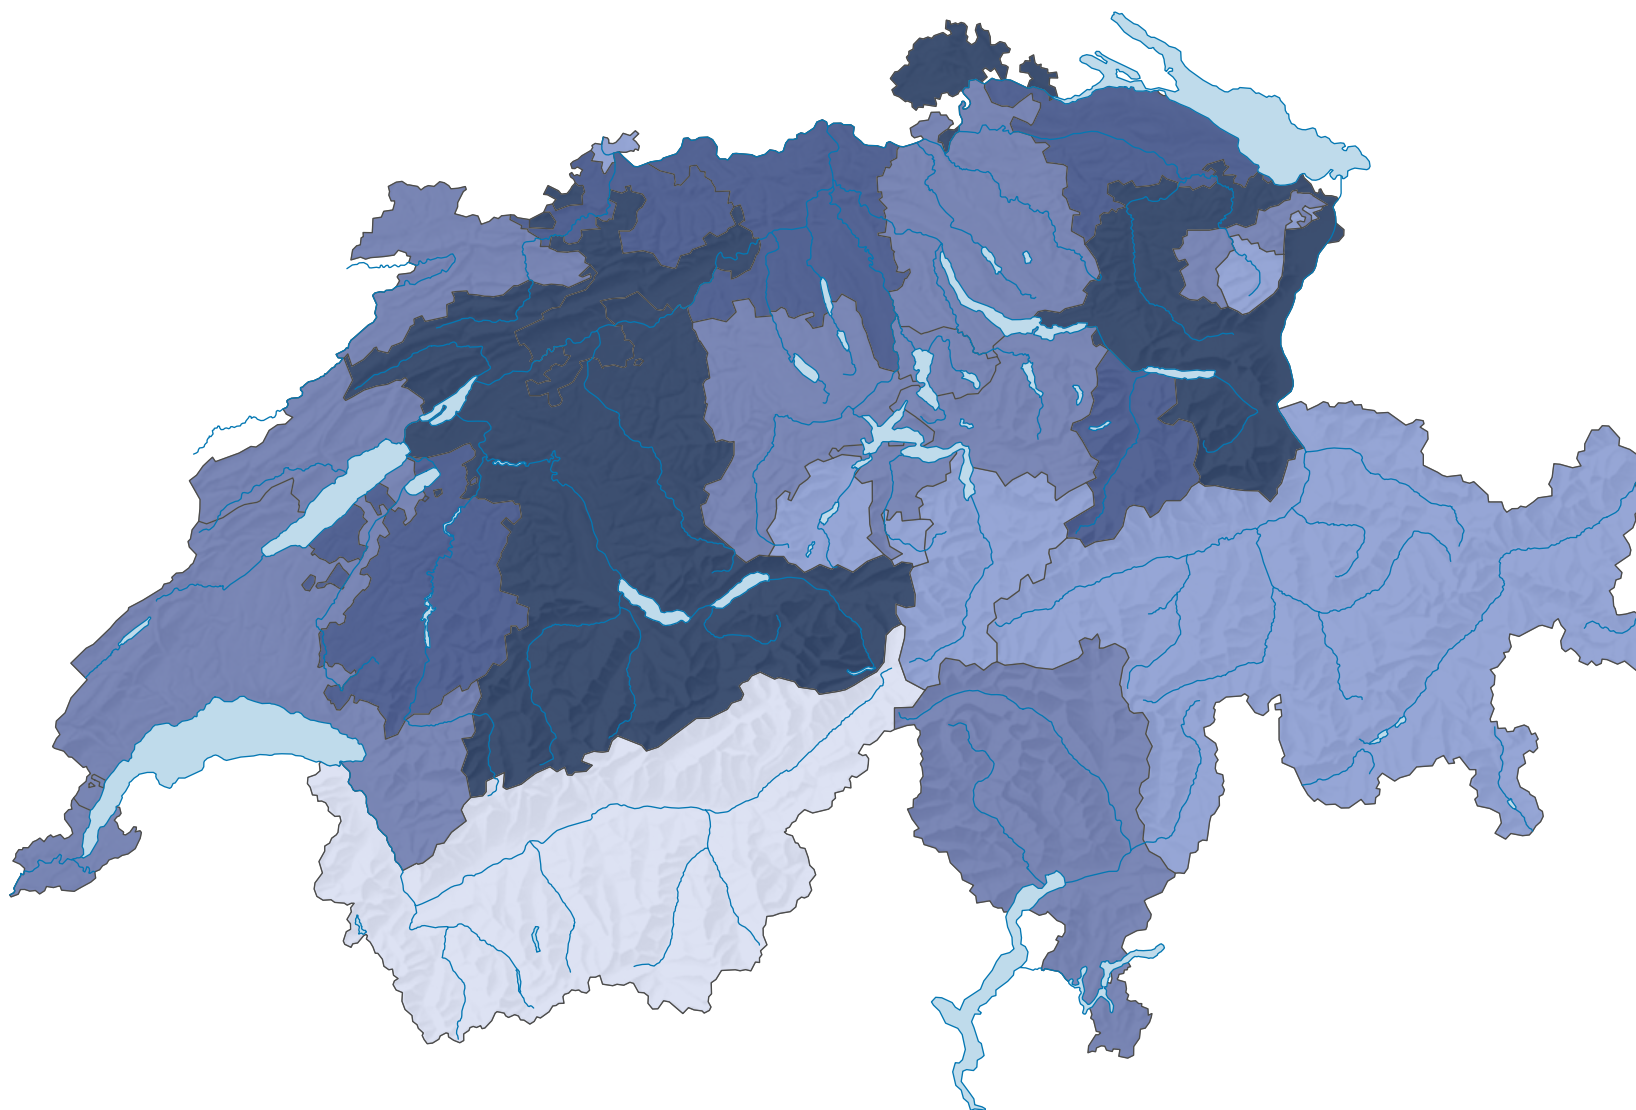

Anteil Lernende in Sonderschulen nach Wohnkanton, in %

Svizzera: 2.0

0 35 70 km

ripartizione spaziale:
Cantoni