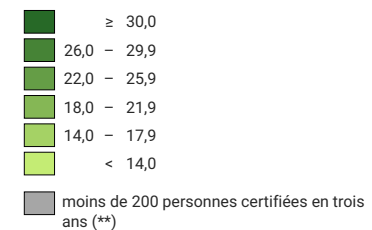

**Proportion de jeunes qui ont obtenu un certificat de maturité gymnasiale jusqu'à l'âge de 25 ans, en % de la population de référence du même âge**

**Suisse:** 22,9

\* taux net moyen 2021-2023, état du 07.11.2024. Comme les données à la base des calculs sont régulièrement actualisées et tiennent toujours compte des informations les plus récentes, ces résultats provisoires pourraient différer très légèrement des résultats finals encore à publier.