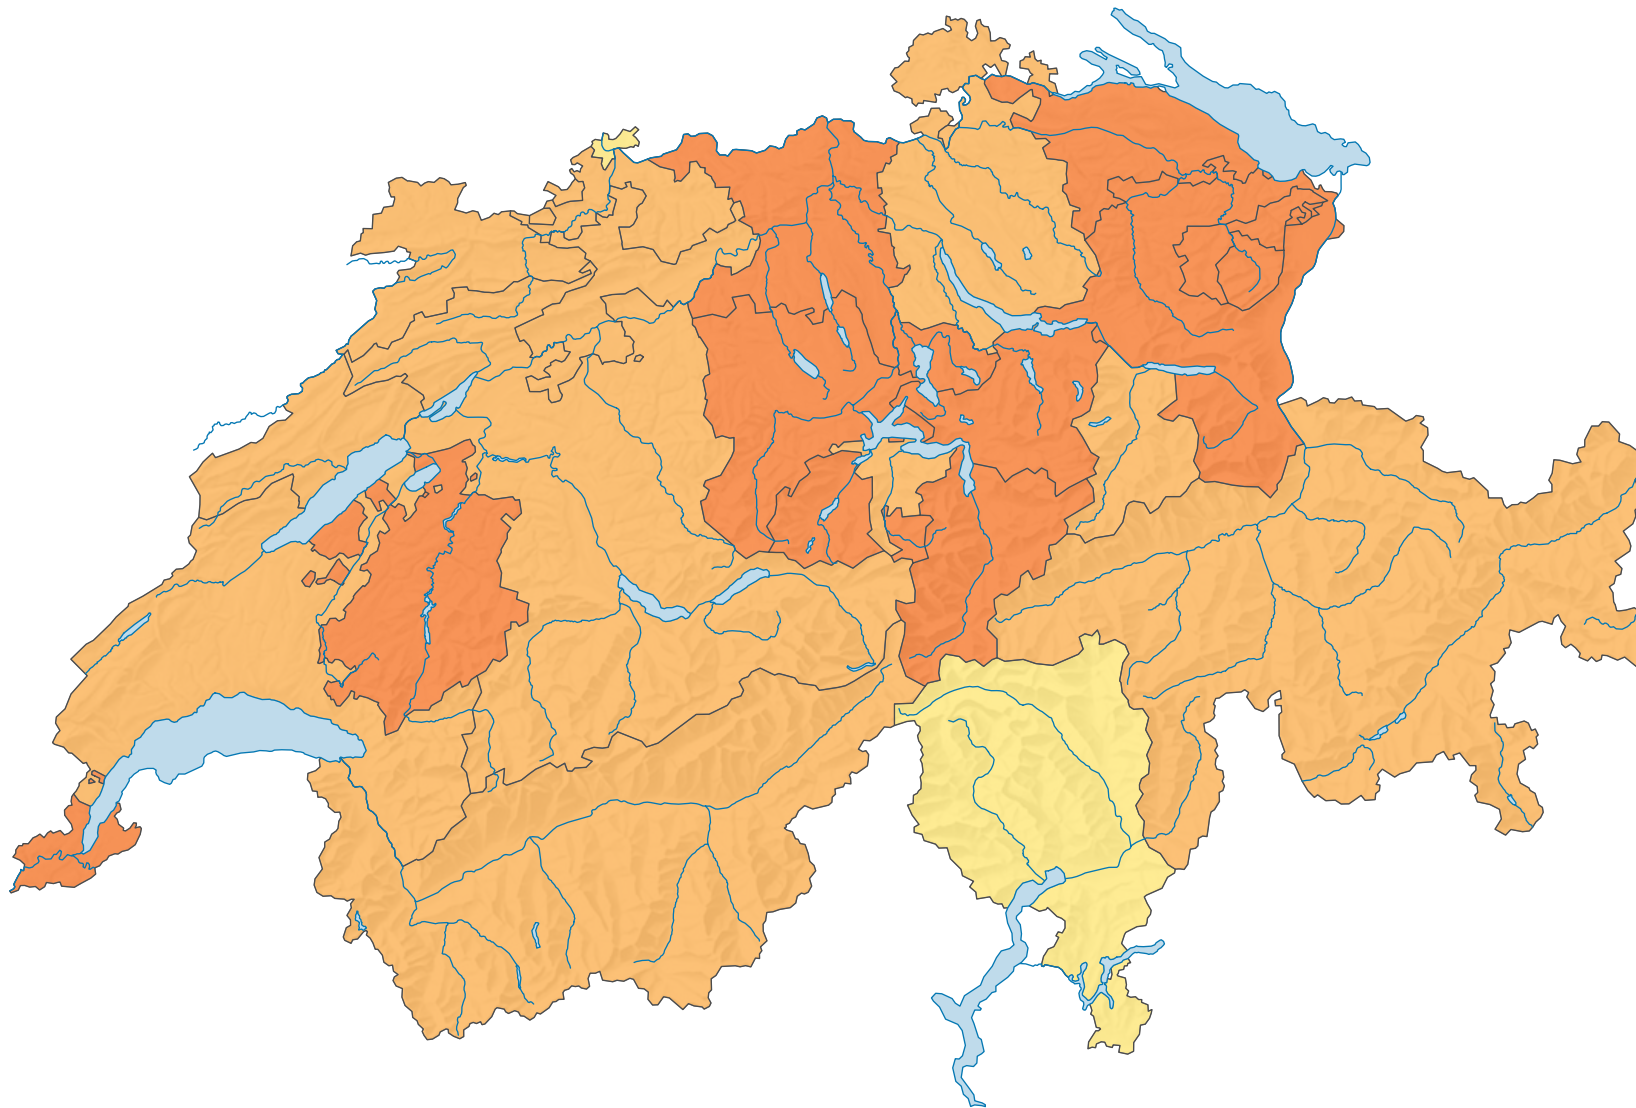

Taille moyenne des ménages, en 2023

Taille moyenne des ménages*, en personnes

Suisse: 2,18

* ménages privés

0 35 70 km

Niveau géographique:
Cantons